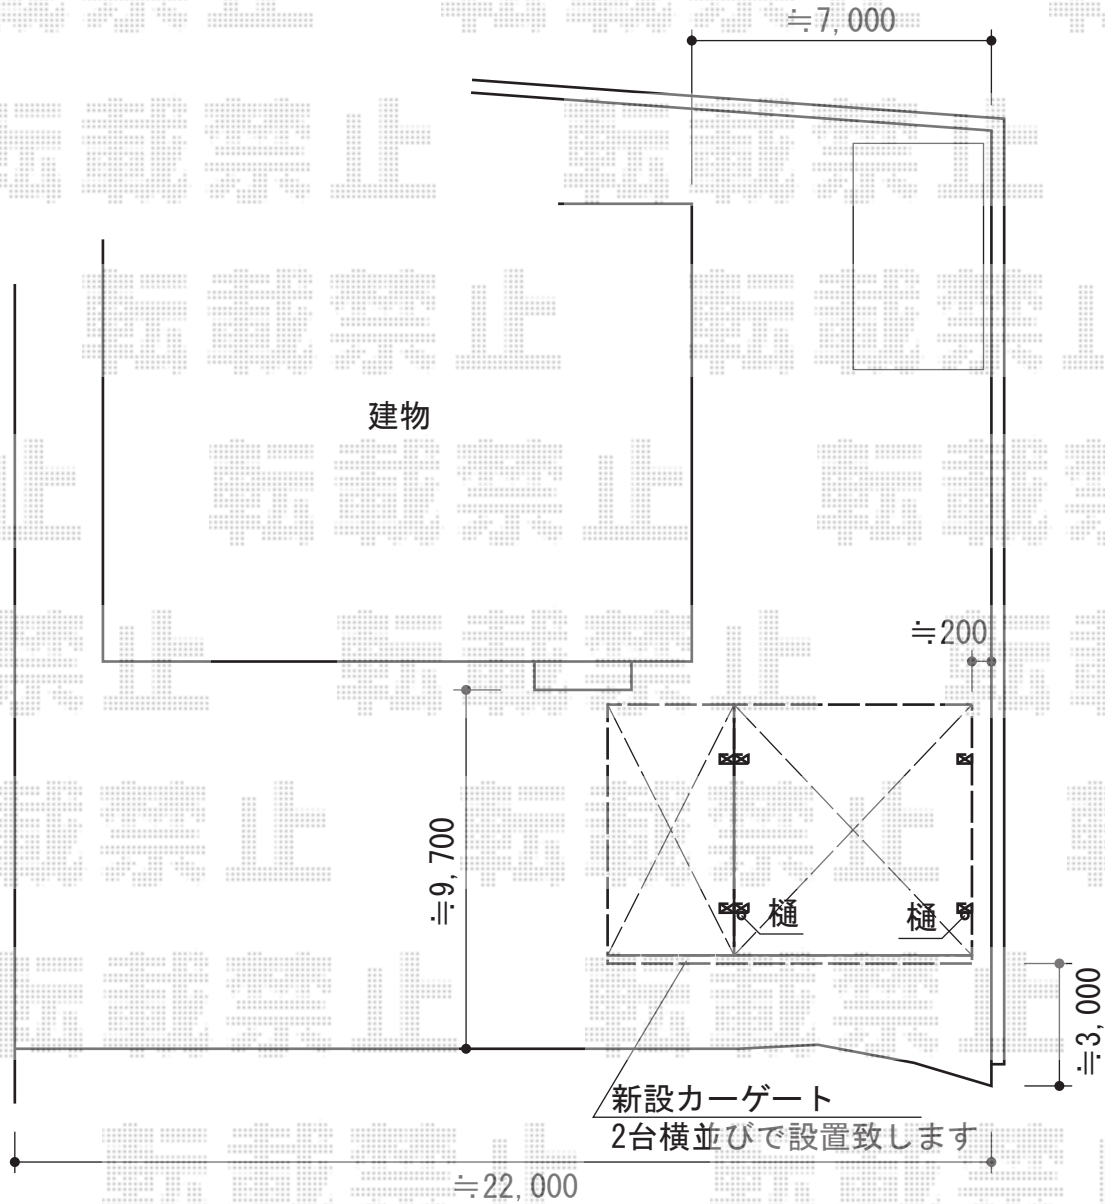

カーポート・カーゲート

トステム カーポータルシグマIII
 ワイド+片流れ 積雪~30cm対応
 幅=5,443mm+3,000mm 奥行=5,686mm
 色：シャイングレー
 屋根材：ポリカーボネート（ブルースモーク）
 柱仕様：ロング柱23仕様（有効高 約2,300mm）
 オプション：着脱式サポート（補助柱）×2
 追加部材：Y合掌部材一式

TOEX ワイドオーバードアS3型 電動式
 本体（W×H）=（5,350mm×1,200mm） 色：シャイングレー
 柱仕様：ハイルーフ柱仕様（有効通過高2,150mm）
 駆動：1モーター外観左側駆動/AC100V結線用柱仕様
 TOEX 【特注】ワイドオーバードアS3型 電動式
 本体（W×H）=【特注】（3,000×1,200mm）
 色：シャイングレー
 柱仕様：ハイルーフ柱仕様（有効通過高2,150mm）
 駆動：1モーター外観左側駆動/AC100V結線用柱仕様

現場状況や作図制限により概略図の内容と多少の違いが生じることがございます。
 施工時は、現場優先とさせて頂きたく思いますので、お立会い頂き、
 最終のご指示のほど、何卒、宜しくお願い致します。

EX-SHOP
[HTTP://WWW.EX-SHOP.NET](http://www.ex-shop.net)

担当：長谷川