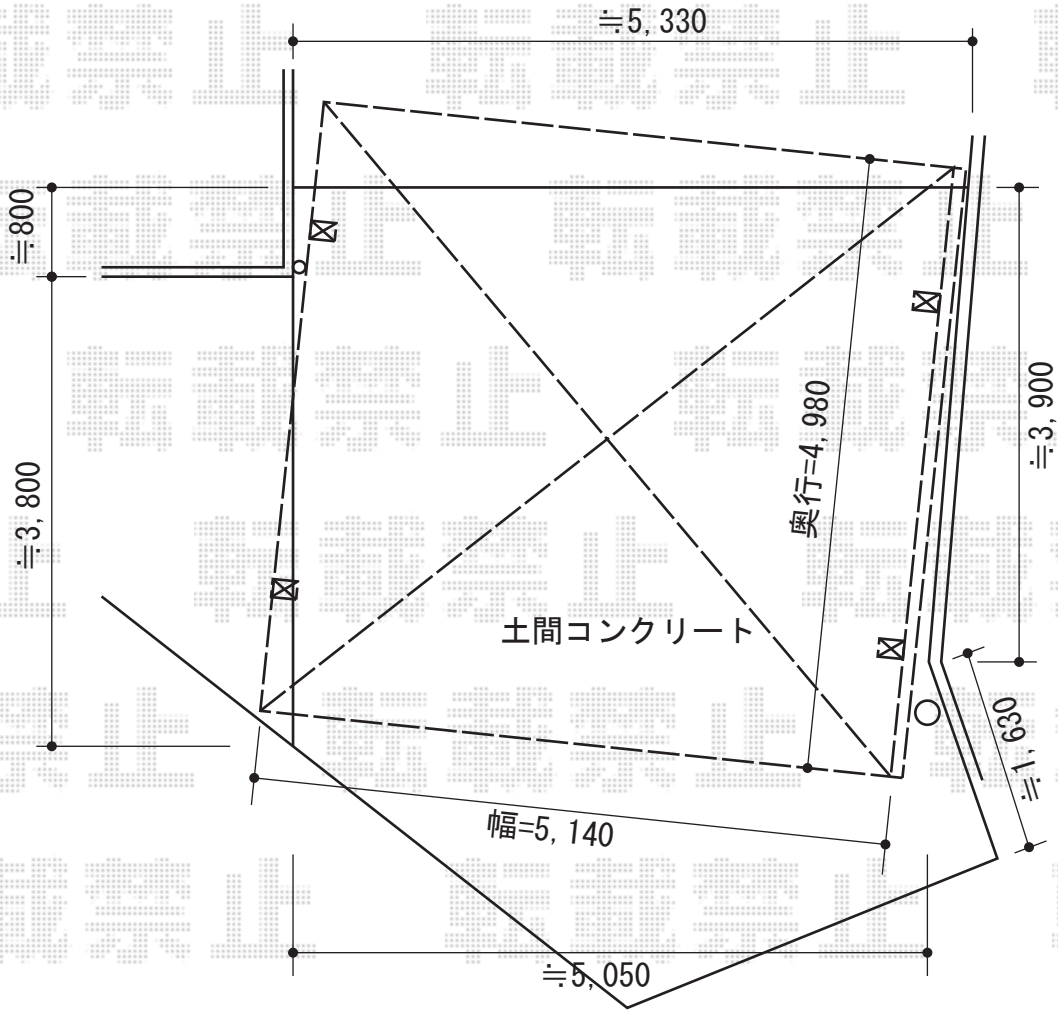

カーブポートシグマIII ワイド 積雪~30cm対応

トステム サイドパネル 2段 H500+H800
 奥行=50タイプ用
 高さ=500+800
 色:シャイングレー
 パネル材:熱線吸収アクアポリカーボネート(ライトブルー)
 柱仕様:ロング柱23仕様

トステム カーブポートシグマIII ワイド 積雪~30cm対応
 幅=5,140mm
 奥行=4,980mm
 色:シャイングレー
 屋根材:熱線吸収アクアポリカーボネート(ライトブルー)
 柱仕様:ロング柱23仕様(有効高 約2,300mm)