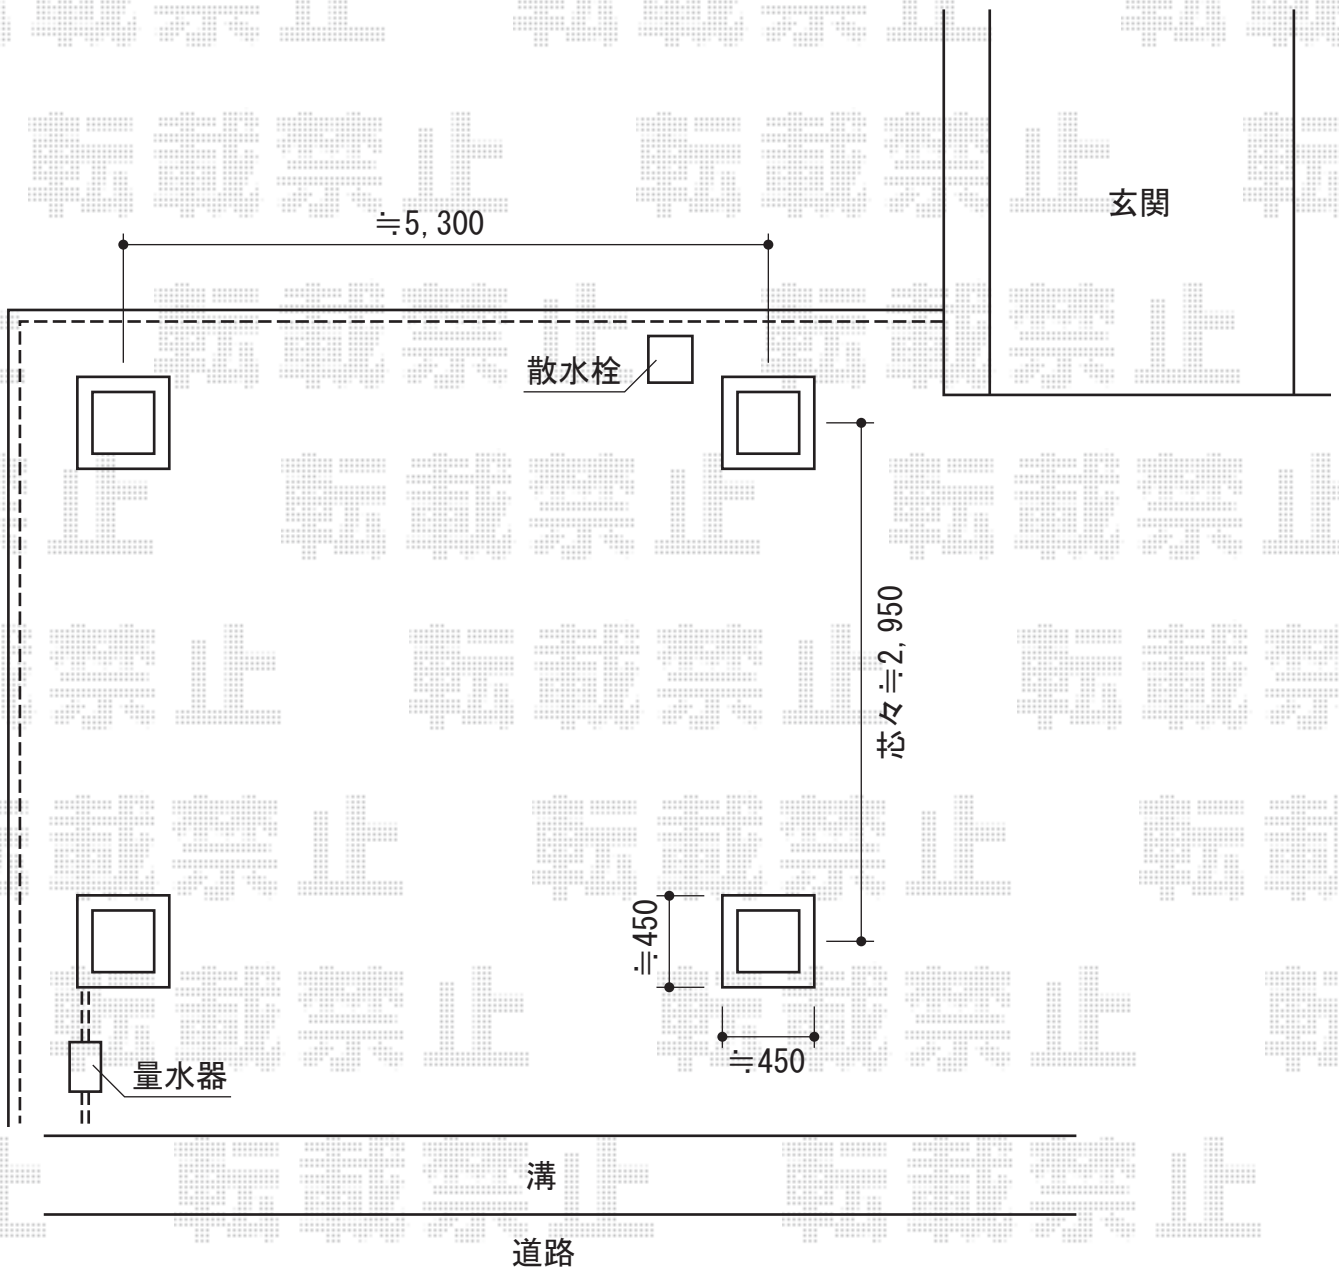

レオンポートneoDX 2台用 積雪～50cm対応

YKK AP レオンポートneo 2台用 積雪～50cm対応

幅=5,511mm

奥行=5,456mm

色：プラチナステン

屋根材：スチール折板（ペフ無）

柱仕様：角柱4本/横材なし/標準柱仕様（有効高 約2,355mm）

現場状況や作図制限により概略図の内容と多少の違いが生じることがございます。
施工時は、現場優先とさせて頂きたく思いますので、お立会い頂き、
最終のご指示のほど、何卒、宜しくお願い致します。