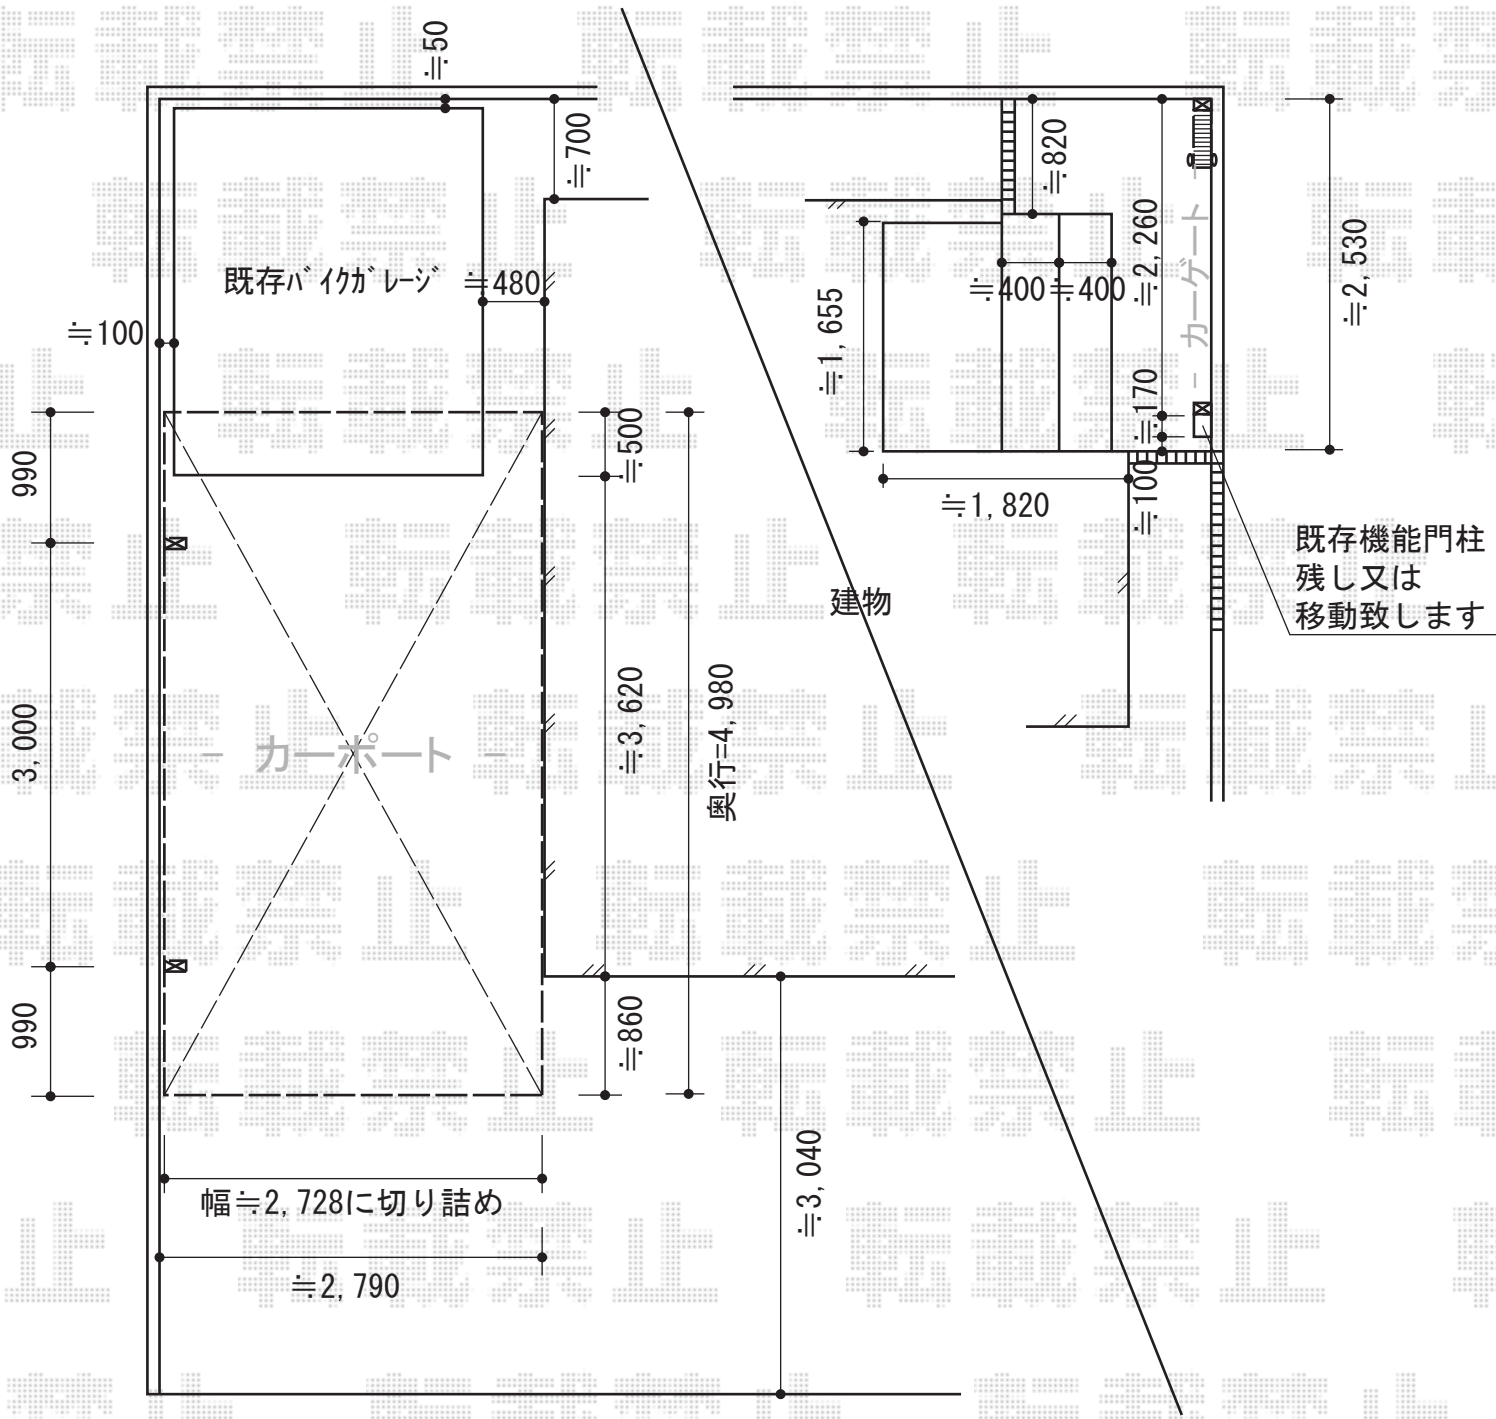

ルーフポートシグマIII 単体 積雪~30cm対応

トステム ルーフポートシグマIII 単体 積雪~30cm対応
 幅=3,023mm
 奥行=4,980mm
 色：シャイングレー
 屋根材：熱線吸収アクアポリカーボネート（ライトブルー）
 柱仕様：ロング柱23仕様（有効高 約2,300mm）
 オプション：サイドパネルH800+H800（¥195,200.-）

TOEX アルシャインII M型 Aタイプ センターレール 片開き
 開口幅=2,492mm
 全幅=2,608mm
 たたみ幅=459mm
 高さ=1,250mm
 色：未定
 キャスター数：2
 落棒数：2

現場状況や作図制限により概略図の内容と多少の違いが生じることがございます。
 施工時は、現場優先とさせて頂きたく思いますので、お立会い頂き、
 最終のご指示のほど、何卒、宜しくお願い致します。

EX-SHOP
 HTTP://WWW.EX-SHOP.NET
 担当：山住