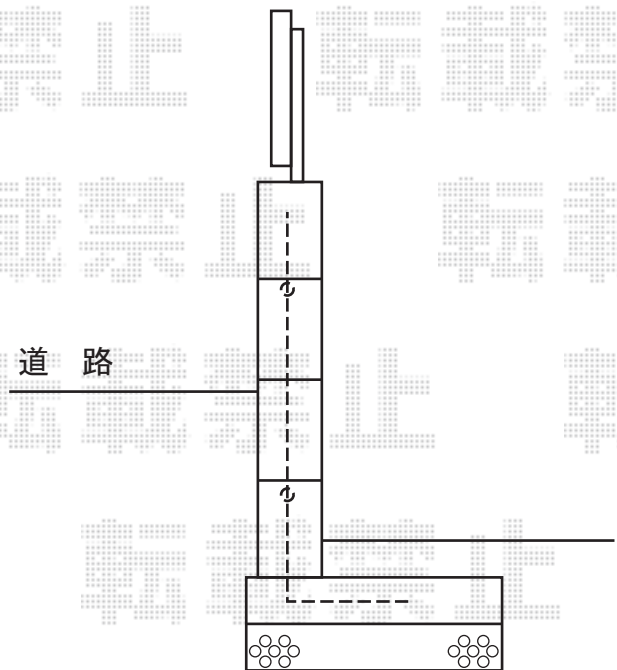

### YKK AP エクスラインフェンス12型

本体1枚 (W×H) = (W=1,975mm×H=800mm) (¥16500) × 15

自由柱 : T-80 (¥3,500) × 17

格子付きコーナー継ぎ手 : T-80 (¥2,100) × 2

色 : カームブラック

端部カバー : T-80 (¥4,000) × 4

エンドキャップ : (¥600) × 2

現場状況や作図制限により概略図の内容と多少の違いが生じることがございます。  
施工時は、現場優先とさせて頂きたく思いますので、お立会い頂き、  
最終のご指示のほど、何卒、宜しくお願い致します。