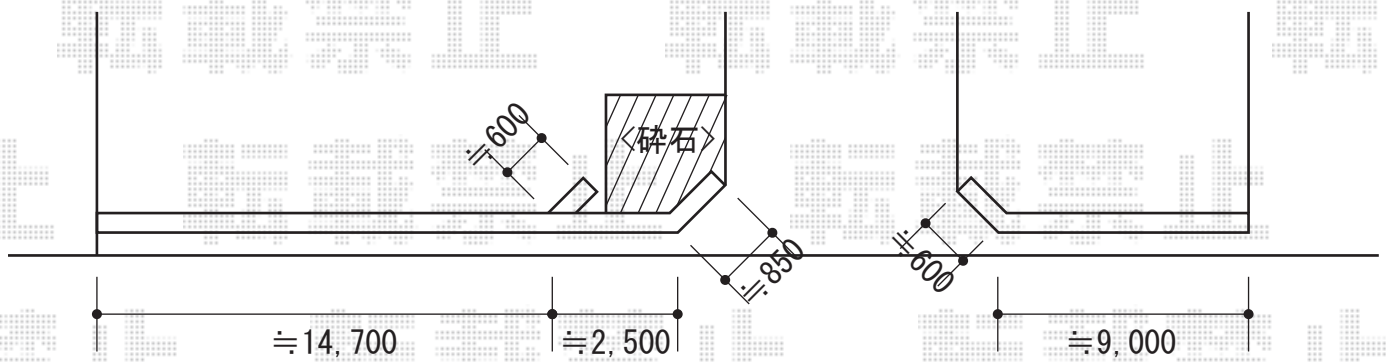

### YKK AP エクスラインフェンス12型

本体1枚 (W×H) = (W=1,975mm×H=800mm) (¥16500) × 15

自由柱 : T-80 (¥3,500) × 17

格子付きコーナー継ぎ手 : T-80 (¥2,100) × 2

色 : カームブラック

端部カバー : T-80 (¥4,000) × 4

エンドキャップ : (¥600) × 2

現場状況や作図制限により概略図の内容と多少の違いが生じることがございます。  
施工時は、現場優先とさせて頂きたく思いますので、お立会い頂き、  
最終のご指示のほど、何卒、宜しくお願い致します。