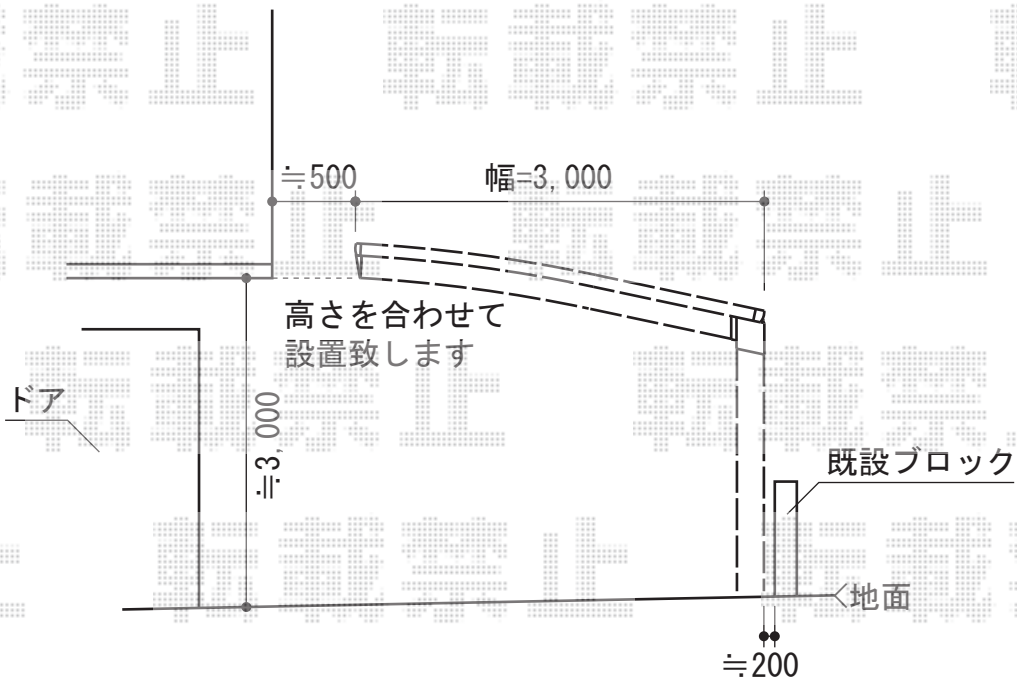

カーブポートシグマIII 積雪～20cm対応

トステム カーブポートシグマIII 積雪～30cm対応
 幅=3,000mm
 奥行=4,980mm
 色:ブラック
 屋根材:熱線吸収アクアポリカーボネート(ライトブルー)
 柱仕様:ロング柱23仕様(有効高 約2,300mm)

現場状況や作図制限により概略図の内容と多少の違いが生じることがございます。
 施工時は、現場優先とさせて頂きたく思いますので、お立会い頂き、
 最終のご指示のほど、何卒、宜しくお願い致します。