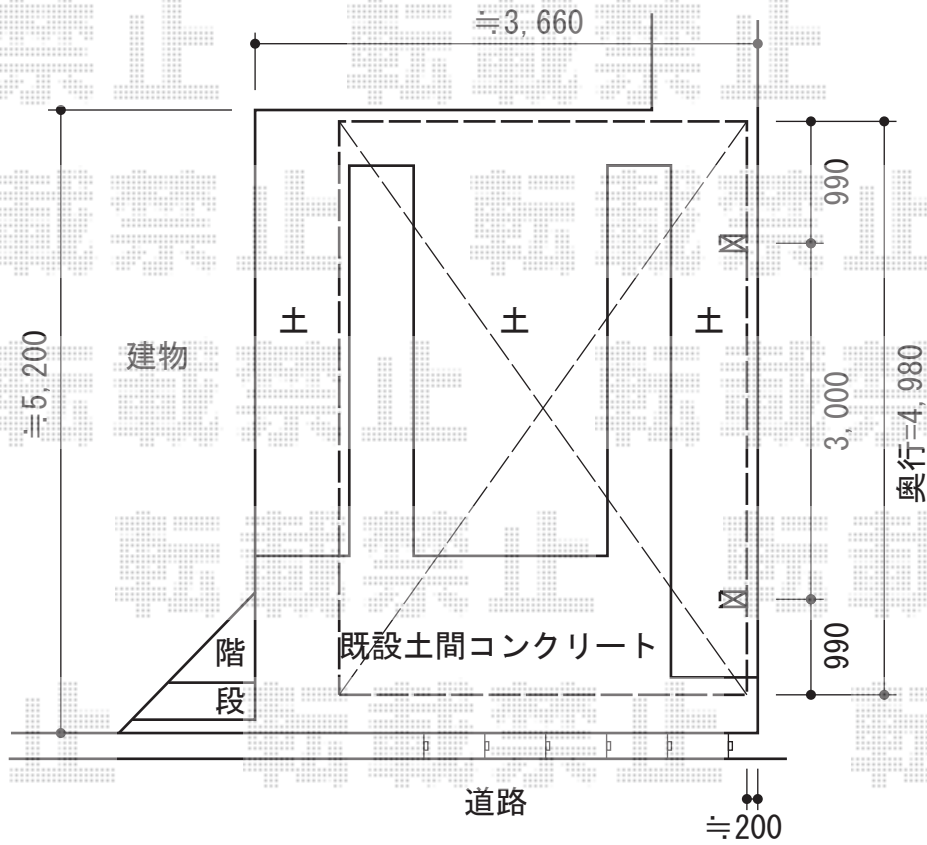

カーブポートシグマIII 積雪～20cm対応

トステム カーブポートシグマIII 積雪～30cm対応
 幅=3,000mm
 奥行=4,980mm
 色:ブラック
 屋根材:熱線吸収アクアポリカーボネート(ライトブルー)
 柱仕様:ロング柱23仕様(有効高 約2,300mm)

現場状況や作図制限により概略図の内容と多少の違いが生じることがございます。
 施工時は、現場優先とさせて頂きたく思いますので、お立会い頂き、
 最終のご指示のほど、何卒、宜しくお願い致します。