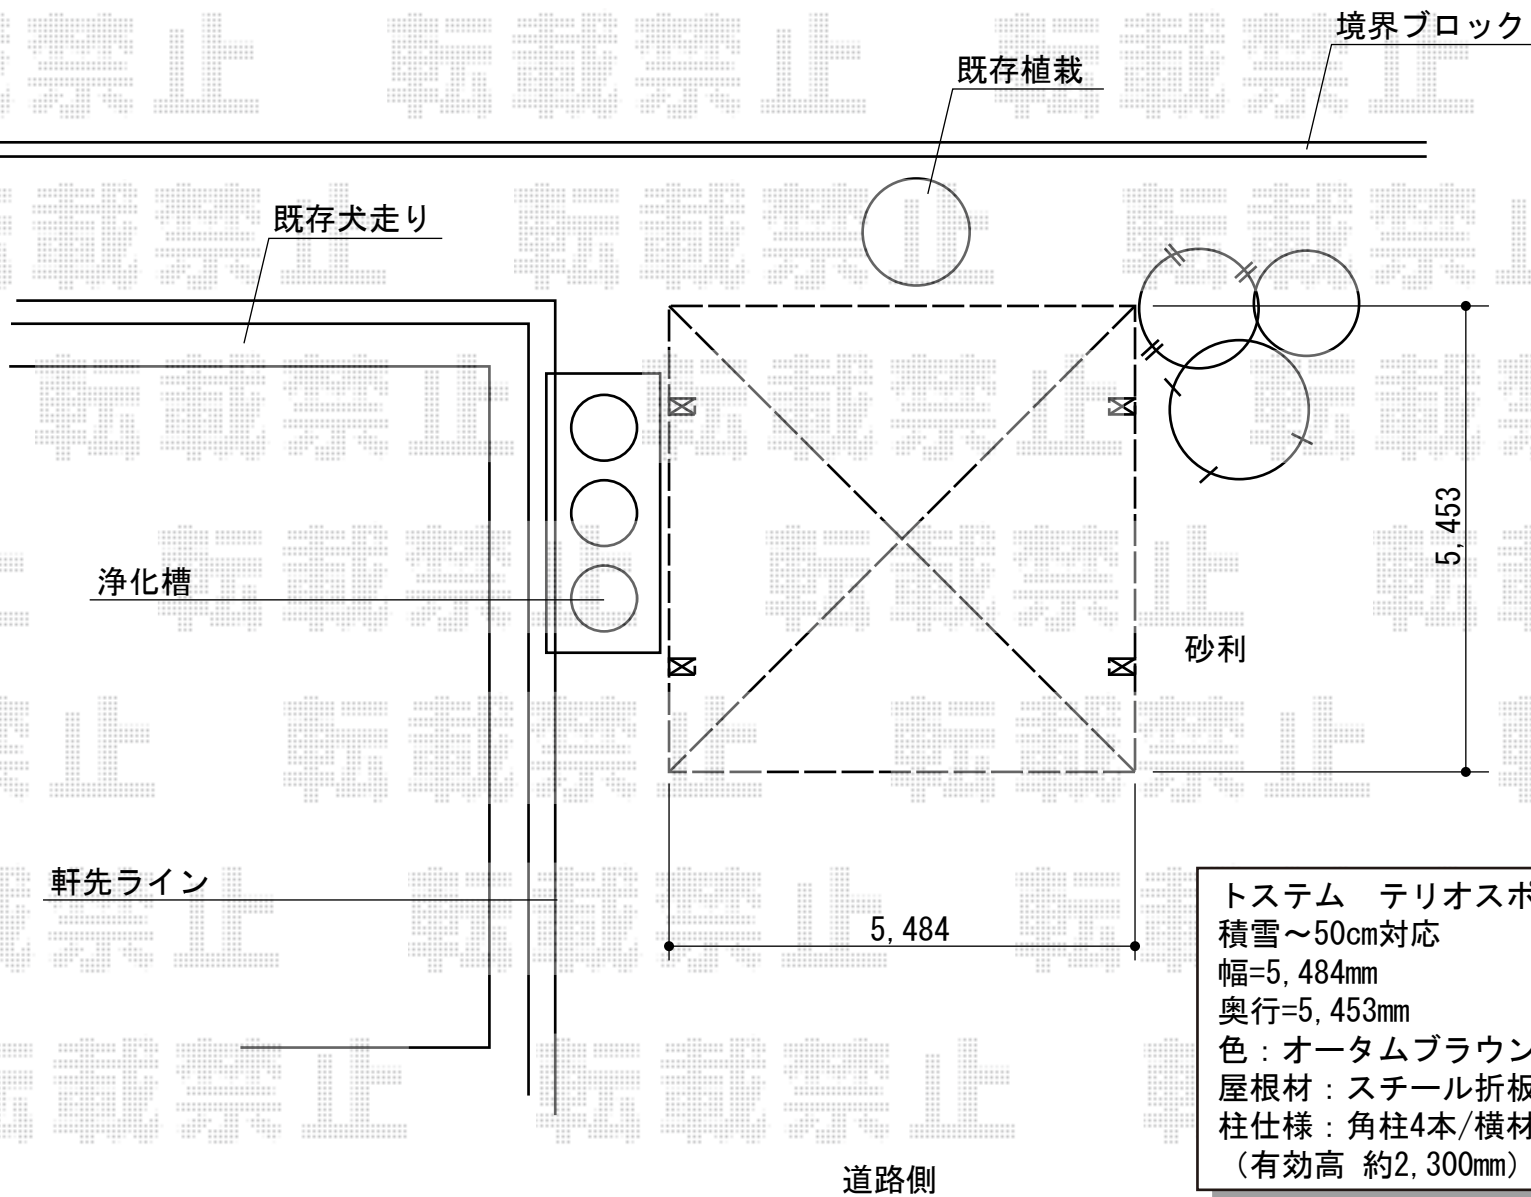

テリオSPORTⅢ 1500 2台用 積雪～50cm対応

トステム テリオSPORTⅢ 1500 2台用
積雪～50cm対応
幅=5,484mm
奥行=5,453mm
色：オータムブラウン
屋根材：スチール折板(ペフ無)※ブラウン
柱仕様：角柱4本/横材なし/標準柱仕様
(有効高 約2,300mm)

現場状況や作図制限により概略図の内容と多少の違いが生じることがございます。
施工時は、現場優先とさせて頂きたく思いますので、お立会い頂き、
最終のご指示のほど、何卒、宜しくお願い致します。