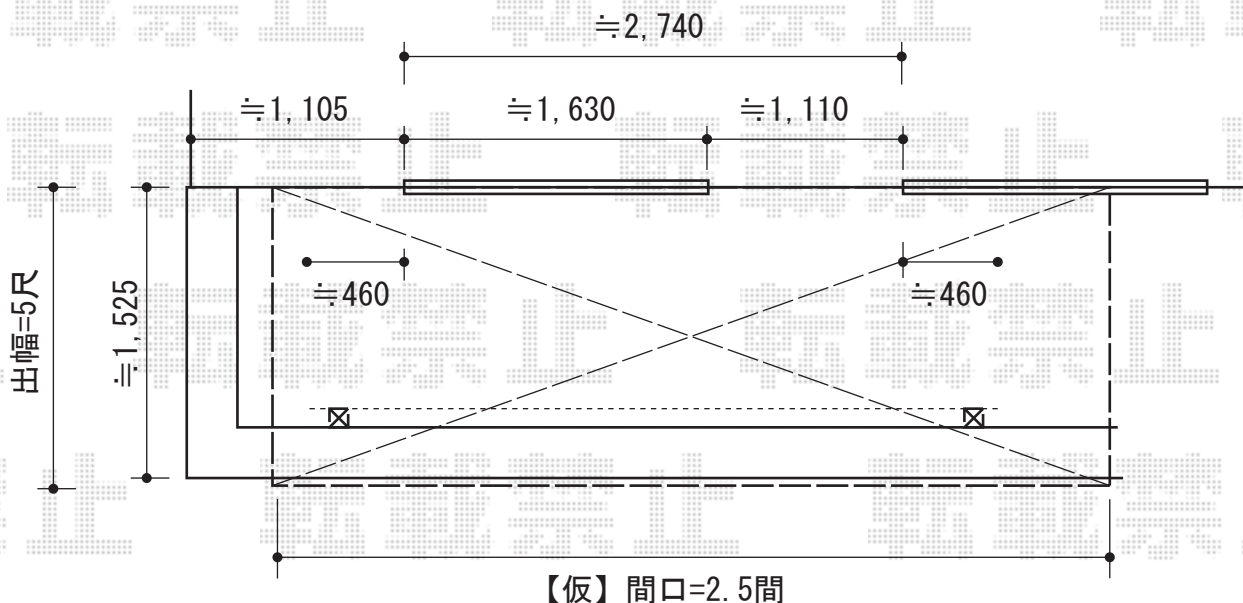

ライザーテラスII R型 屋根タイプ 単体 積雪～20cm対応

※間口のサイズが変更となっておりますので
現場にて取付位置の最終確認を必ず
して頂けます様、宜しくお願い致します。

トステム ライザーテラスII R型 屋根タイプ 単体積雪～20cm対応
間口=関東間2.5間通し (柱芯々4,350mm 屋根幅4,570mm)
出幅=5尺 (1,485mm)
色 : シャイングレー
屋根材 : ポリカーボネート (クリアマット/すりガラス調)
柱仕様 : 柱奥行移動タイプ (柱2本)
施工方法 : 下止め
オプション : 吊り下げ物干し標準2本入