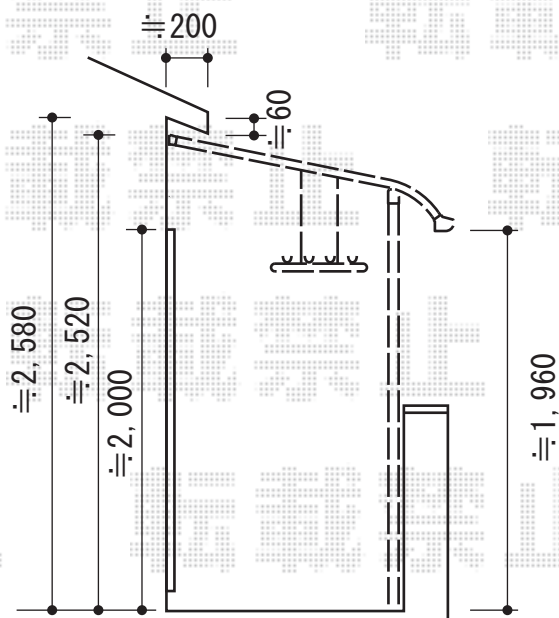

ライザーテラスII R型 屋根タイプ 単体 積雪～20cm対応

※間口のサイズが変更となっておりますので
現場にて取付位置の最終確認を必ず
して頂けます様、宜しくお願い致します。

トステム ライザーテラスII R型 屋根タイプ 単体積雪～20cm対応
間口=関東間2.5間通し (柱芯々4,350mm 屋根幅4,570mm)
出幅=5尺 (1,485mm)
色 : シャイングレー
屋根材 : ポリカーボネート (クリアマット/すりガラス調)
柱仕様 : 柱奥行移動タイプ (柱2本)
施工方法 : 下止め
オプション : 吊り下げ物干し標準2本入

現場状況や作図制限により概略図の内容と多少の違いが生じることがございます。
施工時は、現場優先とさせて頂きたく思いますので、お立会い頂き、
最終のご指示のほど、何卒、宜しくお願い致します。

EX-SHOP
HTTP://WWW.EX-SHOP.NET

担当 : 谷