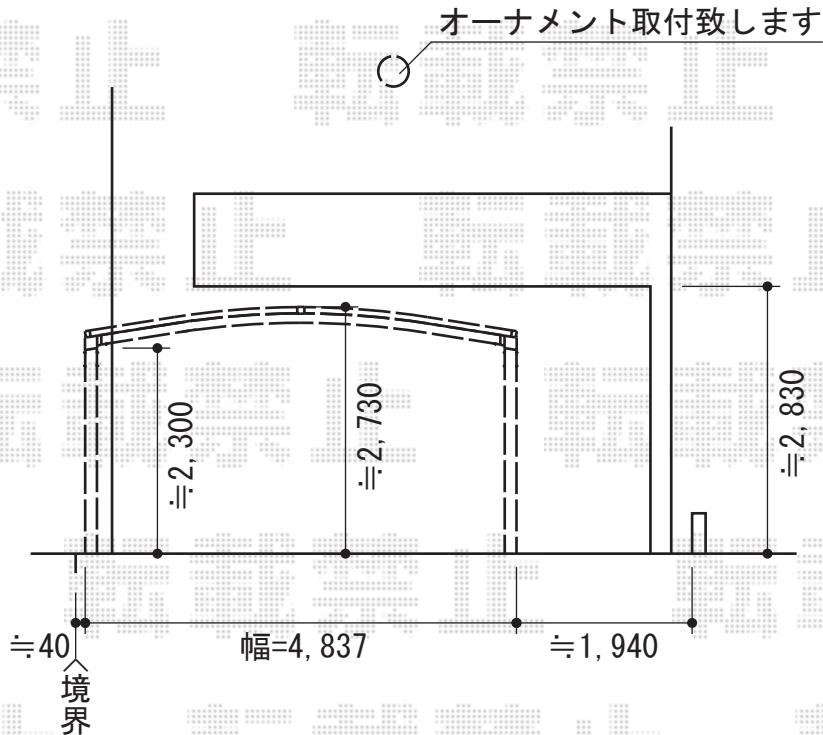

カーブポートシグマIII ワイド 積雪～30cm対応

トステム カーブポートシグマIII ワイド 積雪～30cm対応
 幅=4,837mm
 奥行=4,980mm
 色：オータムブラウン
 屋根材：熱線吸収アクアポリカーボネート（ライトブルー）
 柱仕様：ロング柱23仕様（有効高 約2,300mm）

現場状況や作図制限により概略図の内容と多少の違いが生じることがございます。
 施工時は、現場優先とさせて頂きたく思いますので、お立会い頂き、
 最終のご指示のほど、何卒、宜しくお願い致します。