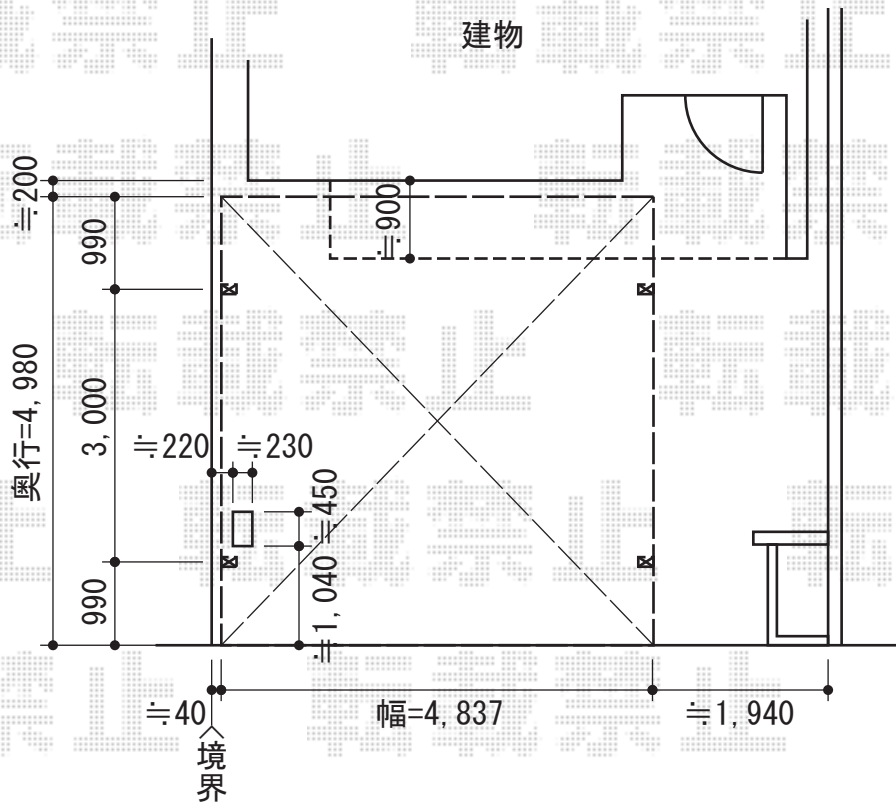

カーブポートシグマIII ワイド 積雪～30cm対応

トステム カーブポートシグマIII ワイド 積雪～30cm対応
 幅=4,837mm
 奥行=4,980mm
 色：オータムブラウン
 屋根材：熱線吸収アクアポリカーボネート（ライトブルー）
 柱仕様：ロング柱23仕様（有効高 約2,300mm）

現場状況や作図制限により概略図の内容と多少の違いが生じることがございます。
 施工時は、現場優先とさせて頂きたく思いますので、お立会い頂き、
 最終のご指示のほど、何卒、宜しくお願い致します。