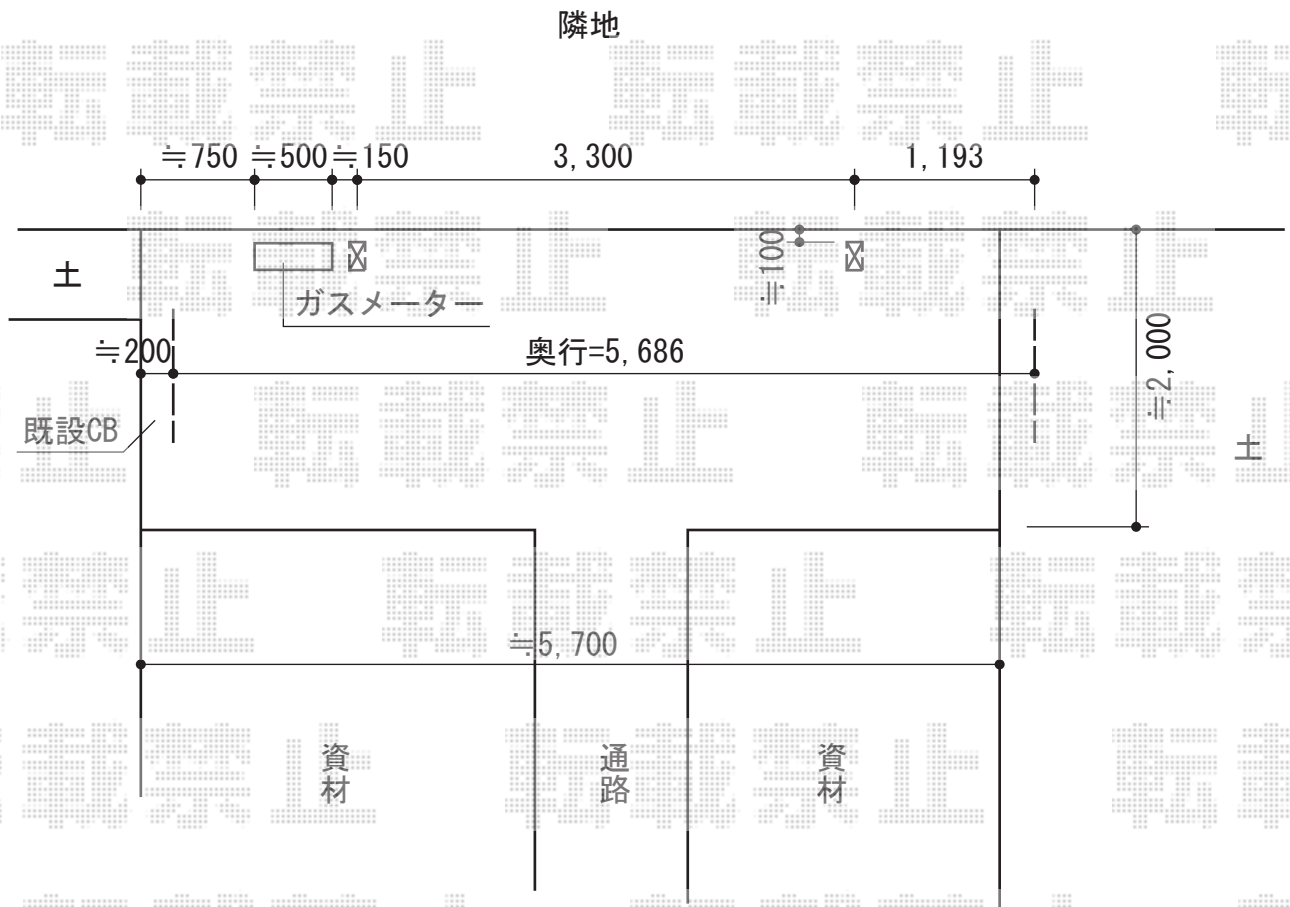

カーブポートシグマIII ミニ 積雪～20cm対応

トステム カーブポートシグマIII ミニ 積雪～20cm対応
 幅=1,801mm
 奥行=5,686mm
 色:オータムブラウン
 屋根材:ポリカーボネート(ブラウン)
 柱仕様:標準柱仕様(有効高 約1,812mm)

現場状況や作図制限により概略図の内容と多少の違いが生じることがございます。
 施工時は、現場優先とさせていただきますので、お立会い頂き、
 最終のご指示のほど、何卒、宜しくお願い致します。