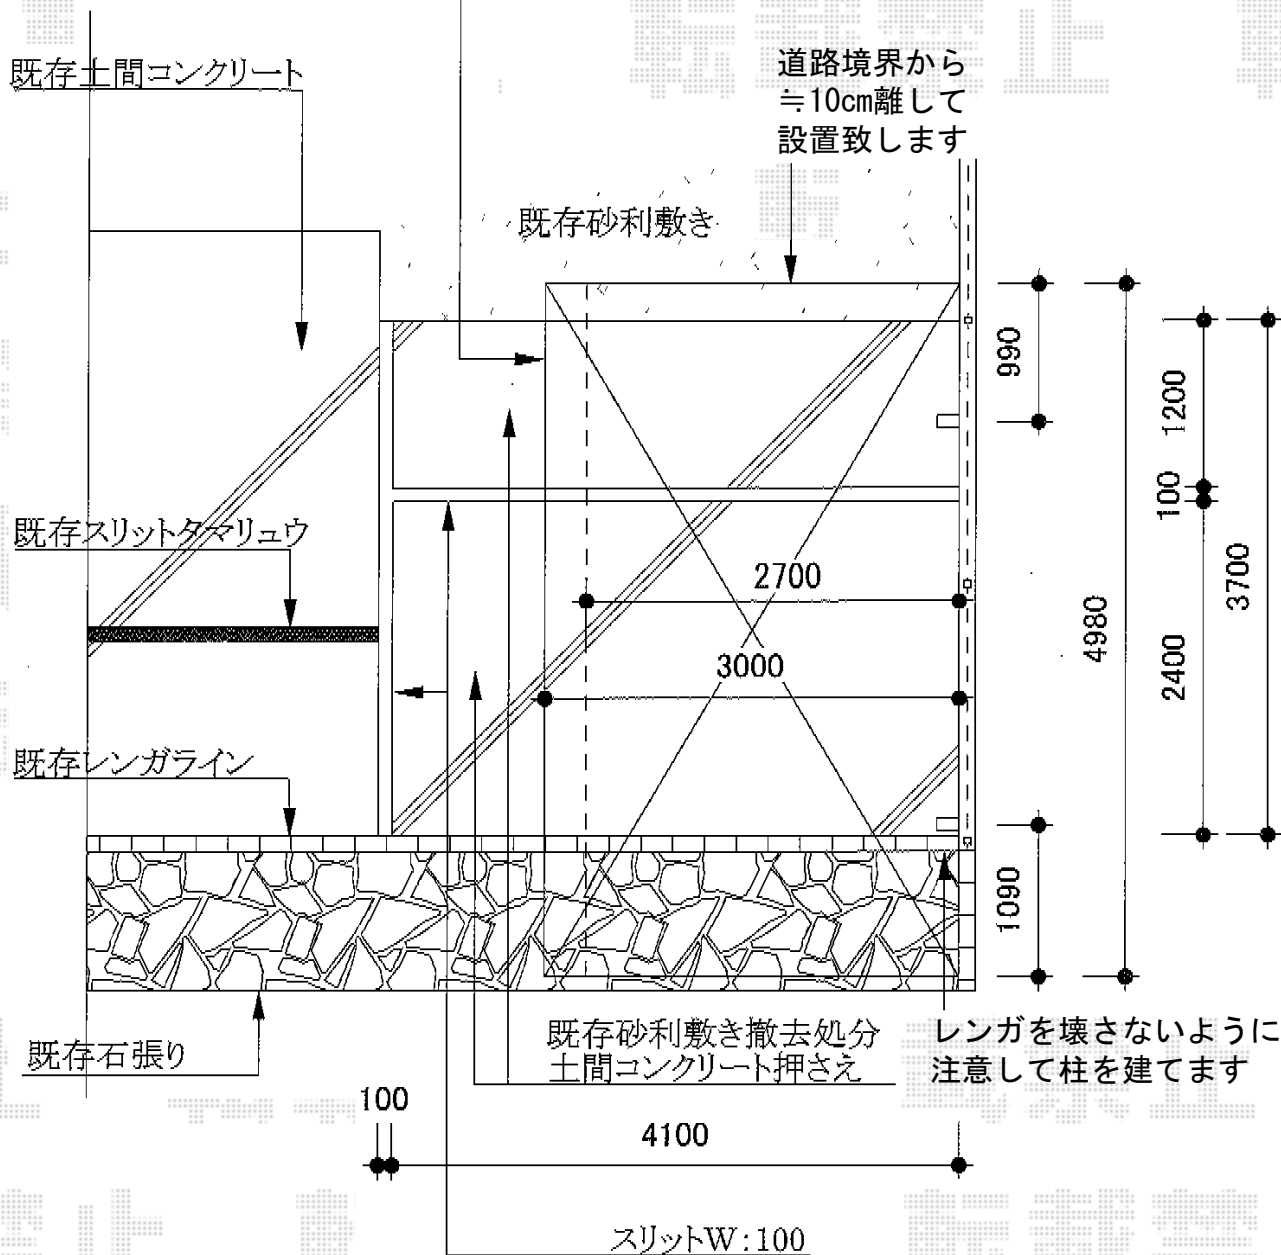

カーポートシグマIII 単体 積雪～30cm対応

カーポートの最高位置
30の場合H:3080(27の場合H:2934)

トステム カーポートシグマIII 単体 積雪～30cm対応
幅=3,000mm
奥行=4,980mm
色：シャイングレー
屋根材：ガリレポリカ（クリアマット/すりガラス調）
柱仕様：ロング柱23仕様（有効高 約2,300mm）

現場状況や作図制限により概略図の内容と多少の違いが生じることがございます。
施工時は、現場優先とさせて頂きたく思いますので、お立会い頂き、
最終のご指示のほど、何卒、宜しくお願い致します。