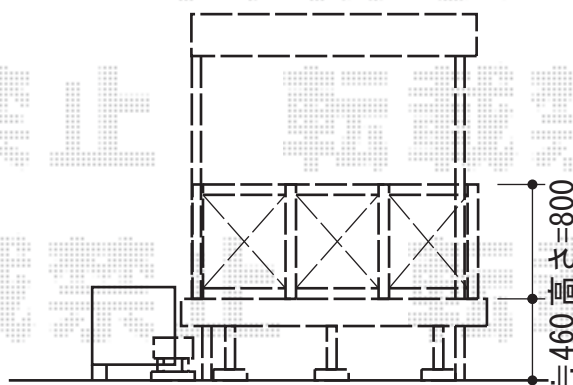

# ウッドデッキ・テラス屋根

施工日までに、  
室外機・既存縁台等の移動を  
お願い致します

施工に際して、  
オプション：物干しの  
取付位置・高さの  
ご確認を頂けますよう、  
お願い致します

YKK AP リウッドデッキ 200 単体  
間口=1.5間 (2,657mm)  
出幅=5尺 (1,525mm)  
色：レッドブラウン  
床板：縦張り  
束柱：Tタイプ(400~500mm) /カームブラウン  
オプション：独立式リウッドデッキ  
オプション：リウッドフェンス2型T-8用

Value Select プレシオステラス R型 単体 テラスタイプ 積雪~20cm対応  
間口=1.5間 (柱芯々2,575mm 屋根幅2,760mm)  
出幅=5尺 (1,470mm)  
色：グレースブラウン  
屋根材：ポリカーボネート (スカイブルー)  
柱仕様：柱位置固定タイプ (柱2本)  
オプション：吊下げ物干し標準2本入り

現場状況や作図制限により概略図の内容と多少の違いが生じることがございます。  
施工時は、現場優先とさせて頂きたく思いますので、お立会い頂き、  
最終のご指示のほど、何卒、宜しくお願い致します。