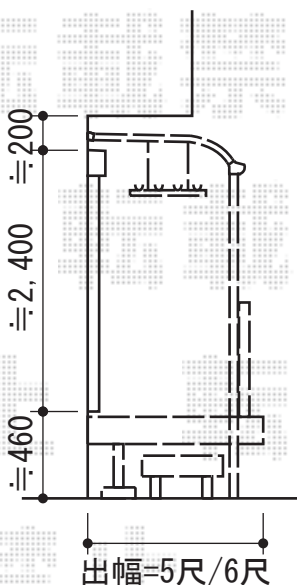

# ウッドデッキ・テラス屋根

施工日までに、  
室外機・既存縁台等の移動を  
お願い致します

施工に際して、  
オプション：物干しの  
取付位置・高さの  
ご確認を頂けますよう、  
お願い致します

YKK AP リウッドデッキ 200 単体  
間口=1.5間 (2,657mm)  
出幅=5尺 (1,525mm)  
色：レッドブラウン  
床板：縦張り  
束柱：Tタイプ(400~500mm) /カームブラウン  
オプション：独立式リウッドデッキ  
オプション：リウッドフェンス2型T-8用

Value Select プレシオステラス R型 単体 テラスタイプ 積雪~20cm対応  
間口=1.5間 (柱芯々2,575mm 屋根幅2,760mm)  
出幅=5尺 (1,470mm)  
色：グレースブラウン  
屋根材：ポリカーボネート (スカイブルー)  
柱仕様：柱位置固定タイプ (柱2本)  
オプション：吊下げ物干し標準2本入り

現場状況や作図制限により概略図の内容と多少の違いが生じることがございます。  
施工時は、現場優先とさせて頂きたく思いますので、お立会い頂き、  
最終のご指示のほど、何卒、宜しくお願い致します。