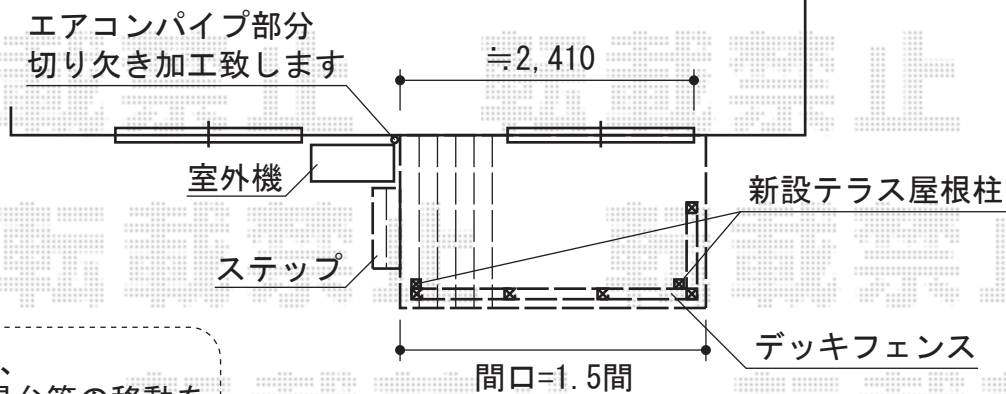

# ウッドデッキ・テラス屋根

施工日までに、  
室外機・既存縁台等の移動を  
お願い致します

施工に際して、  
オプション：物干しの  
取付位置・高さの  
ご確認を頂けますよう、  
お願い致します

YKK AP リウッドデッキ 200 単体  
間口=1.5間 (2,657mm)  
出幅=5尺 (1,525mm)  
色：レッドブラウン  
床板：縦張り  
束柱：Tタイプ(400~500mm) /カームブラウン  
オプション：独立式リウッドデッキ  
オプション：リウッドフェンス2型T-8用

Value Select プレシオステラス R型 単体 テラスタイプ 積雪~20cm対応  
間口=1.5間 (柱芯々2,575mm 屋根幅2,760mm)  
出幅=5尺 (1,470mm)  
色：グレースブラウン  
屋根材：ポリカーボネート (スカイブルー)  
柱仕様：柱位置固定タイプ (柱2本)  
オプション：吊下げ物干し標準2本入り

現場状況や作図制限により概略図の内容と多少の違いが生じることがございます。  
施工時は、現場優先とさせて頂きたく思いますので、お立会い頂き、  
最終のご指示のほど、何卒、宜しくお願い致します。