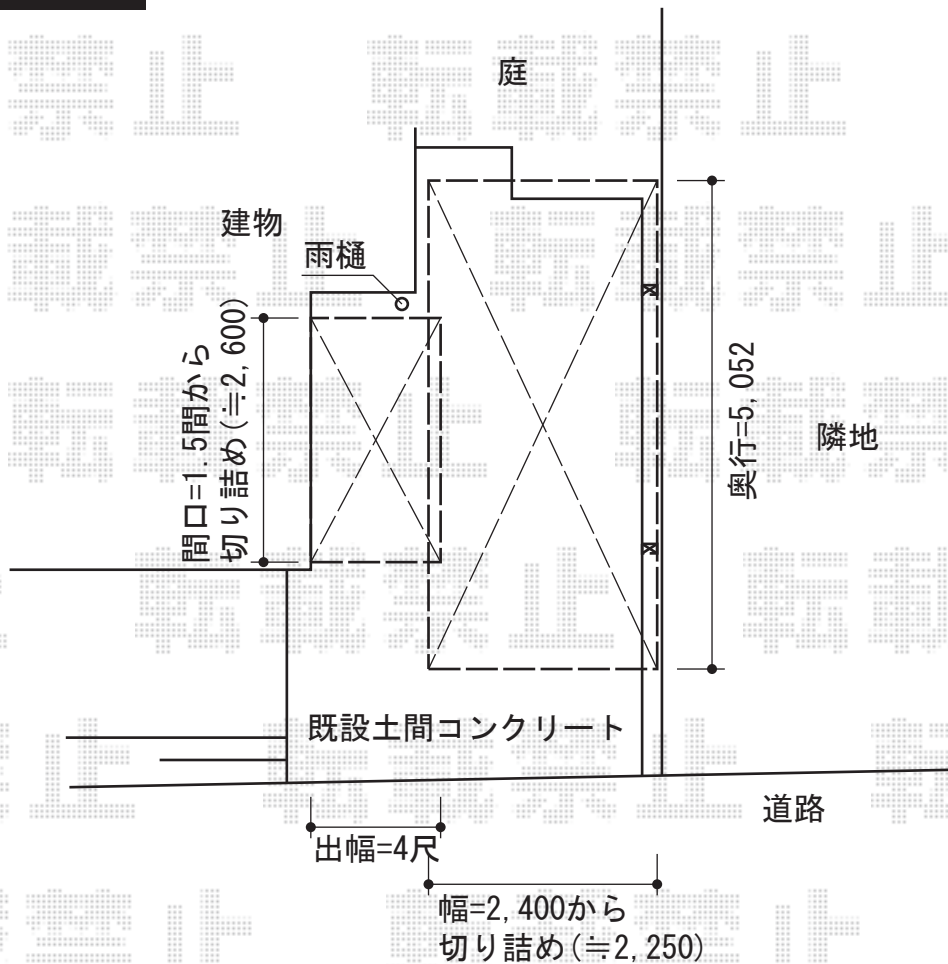

# カーポート・テラス屋根

トステム ライザーテラスII F型 ルーフタイプ 単体  
積雪～20cm対応  
間口=関東間1.5間(柱芯々2,750mm 屋根幅2,750mm)  
出幅=4尺(1,185mm)  
色:オータムブラウン  
屋根材:ポリカーボネート(ブラウン)  
柱仕様:ルーフタイプ(柱無し)  
施工方法:上止め

Value Select プレシオスポート 積雪～20cm対応  
幅=2,400mm  
奥行=5,052mm  
色:グレースブラウン  
屋根材:ポリカーボネート(スカイブルー)  
柱仕様:ハイルーフ仕様(有効高 約2,250mm)

現場状況や作図制限により概略図の内容と多少の違いが生じることがございます。  
施工時は、現場優先とさせて頂きたく思いますので、お立会い頂き、  
最終のご指示のほど、何卒、宜しくお願い致します。

EX-SHOP  
HTTP://WWW.EX-SHOP.NET

担当:八浦