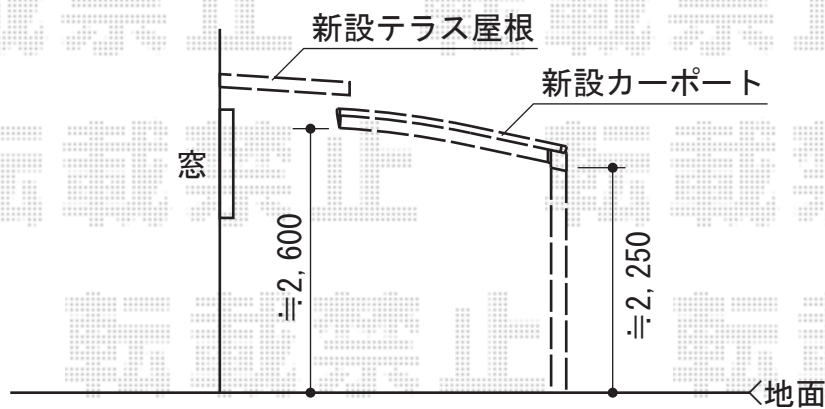

# カーポート・テラス屋根

トステム ライザーテラスII F型 ルーフタイプ 単体  
積雪～20cm対応  
間口=関東間1.5間(柱芯々2,750mm 屋根幅2,750mm)  
出幅=4尺(1,185mm)  
色:オータムブラウン  
屋根材:ポリカーボネート(ブラウン)  
柱仕様:ルーフタイプ(柱無し)  
施工方法:上止め

Value Select プレシオスポート 積雪～20cm対応  
幅=2,400mm  
奥行=5,052mm  
色:グレースブラウン  
屋根材:ポリカーボネート(スカイブルー)  
柱仕様:ハイルーフ仕様(有効高 約2,250mm)

現場状況や作図制限により概略図の内容と多少の違いが生じることがございます。  
施工時は、現場優先とさせて頂きたく思いますので、お立会い頂き、  
最終のご指示のほど、何卒、宜しくお願い致します。

EX-SHOP  
HTTP://WWW.EX-SHOP.NET

担当:八浦