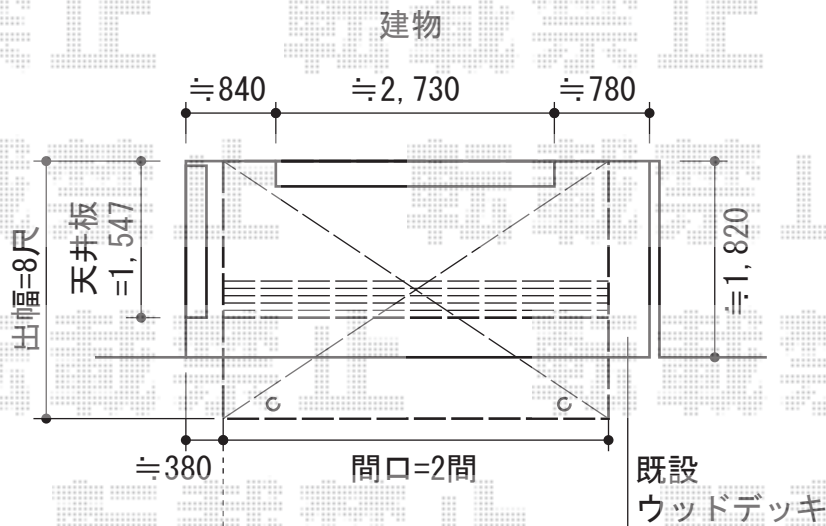

樹の木テラス 標準タイプ 単体 積雪～20cm対応

ウッドデッキ2枚目からスタートして
設置致します

TOEX 樹の木テラス 標準タイプ 単体 積雪～20cm対応
 間口=2.0間 (垂木掛け外寸 3,729mm)
 出幅=8尺 (躯体～化粧桁外寸 2,505mm)
 色：ソフトブラウン+シャイングレー
 屋根材：ポリカーボネート (クリアマット/すりガラス調)
 柱仕様：柱位置固定タイプ/埋め込み仕様/長尺 (柱2本)
 オプション：天井材 (14枚)