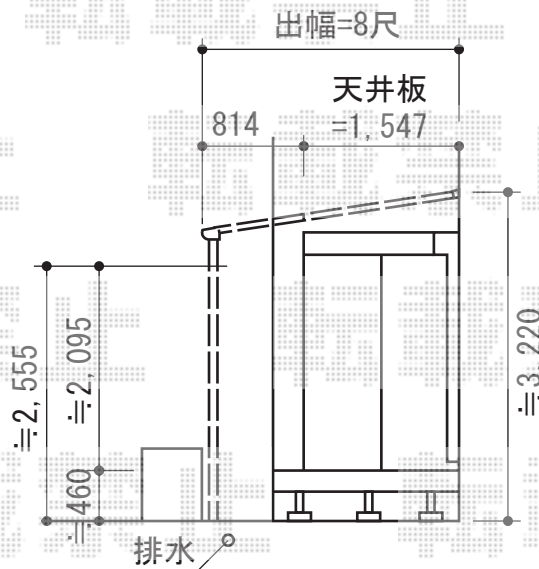

樹の木テラス 標準タイプ 単体 積雪～20cm対応

ウッドデッキ2枚目からスタートして
設置致します

TOEX 樹の木テラス 標準タイプ 単体 積雪～20cm対応
 間口=2.0間 (垂木掛け外寸 3,729mm)
 出幅=8尺 (躯体～化粧桁外寸 2,505mm)
 色：ソフトブラウン+シャイングレー
 屋根材：ポリカーボネート (クリアマット/すりガラス調)
 柱仕様：柱位置固定タイプ/埋め込み仕様/長尺 (柱2本)
 オプション：天井材 (14枚)