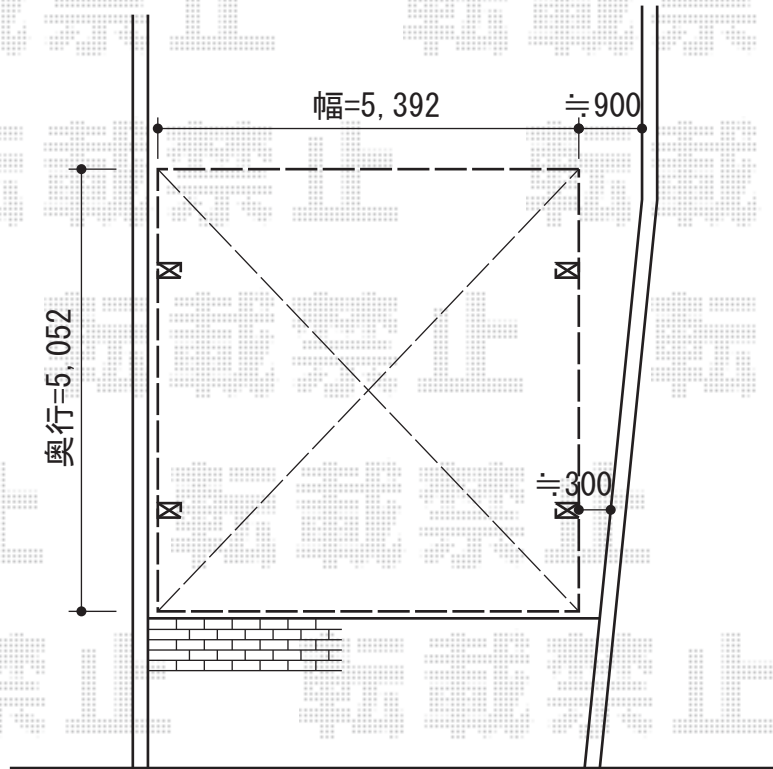

プレシオSPORT ワイド 積雪～20cm対応

プレシオSPORT ワイド 積雪～20cm対応

幅=5,392mm

奥行=5,052mm

色：ノーブルステン

屋根材：ポリカーボネート（スカイブルー）

柱仕様：ハイルーフ仕様（有効高 約2,250mm）

現場状況や作図制限により概略図の内容と多少の違いが生じることがございます。  
施工時は、現場優先とさせて頂きたく思いますので、お立会い頂き、  
最終のご指示のほど、何卒、宜しくお願い致します。