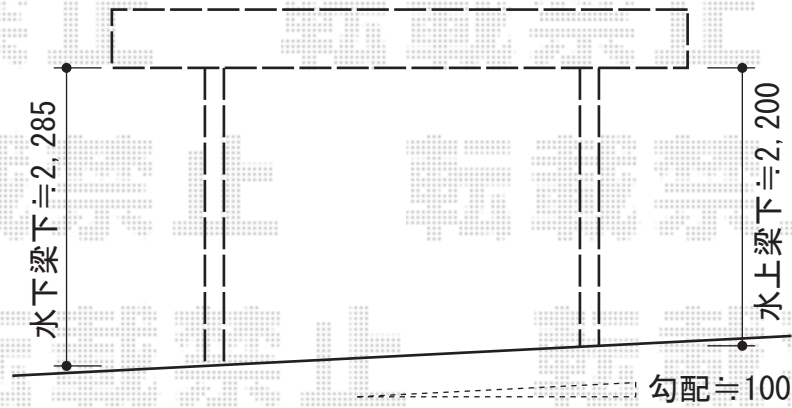

プレシオSPORT ワイド 積雪～20cm対応

プレシオSPORT ワイド 積雪～20cm対応

幅=5,392mm

奥行=5,052mm

色：ノーブルステン

屋根材：ポリカーボネート（スカイブルー）

柱仕様：ハイルーフ仕様（有効高 約2,250mm）

現場状況や作図制限により概略図の内容と多少の違いが生じることがございます。  
施工時は、現場優先とさせて頂きたく思いますので、お立会い頂き、  
最終のご指示のほど、何卒、宜しくお願い致します。