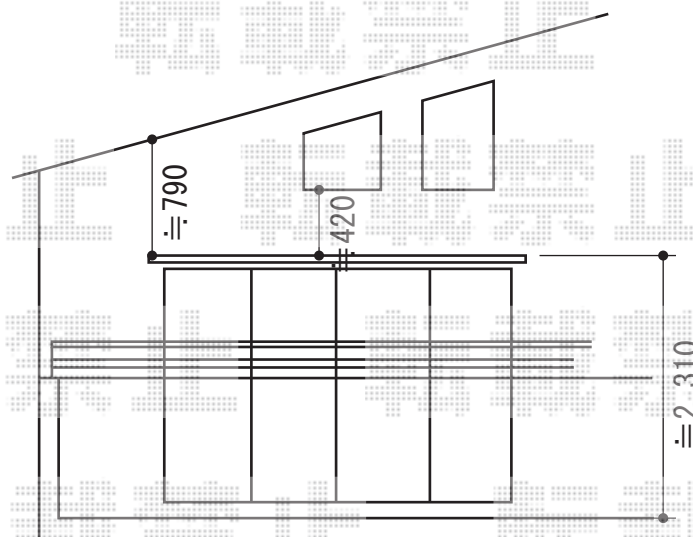

彩鳥S型 レギュラータイプ 手動式

サッシセンター振分けで
設置致します

トステム 彩鳥S型 レギュラータイプ 手動式
 間口=2.0間 (3,640mm)
 出幅=1,500mm
 本体色：シャイングレー
 キャンバス色：ポリエステル/ベージュ
 駆動：外観右
 クランクハンドル：1,500
 オプション：ベースプレート一式

現場状況や作図制限により概略図の内容と多少の違いが生じることがございます。
 施工時は、現場優先とさせて頂きたく思いますので、お立会い頂き、
 最終のご指示のほど、何卒、宜しくお願い致します。