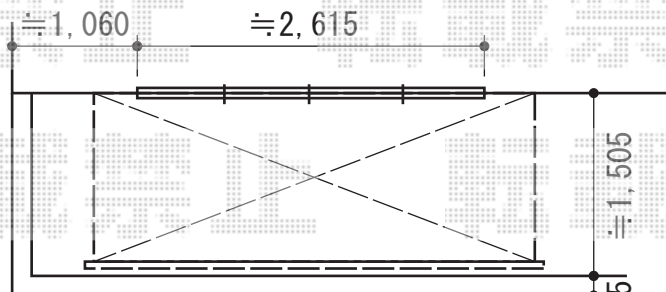

彩鳥S型 レギュラータイプ 手動式

サッシセンター振分けで
設置致します

トステム 彩鳥S型 レギュラータイプ 手動式
 間口=2.0間 (3,640mm)
 出幅=1,500mm
 本体色：シャイングレー
 キャンバス色：ポリエステル/ベージュ
 駆動：外観右
 クランクハンドル：1,500
 オプション：ベースプレート一式

現場状況や作図制限により概略図の内容と多少の違いが生じることがございます。
 施工時は、現場優先とさせて頂きたく思いますので、お立会い頂き、
 最終のご指示のほど、何卒、宜しくお願い致します。