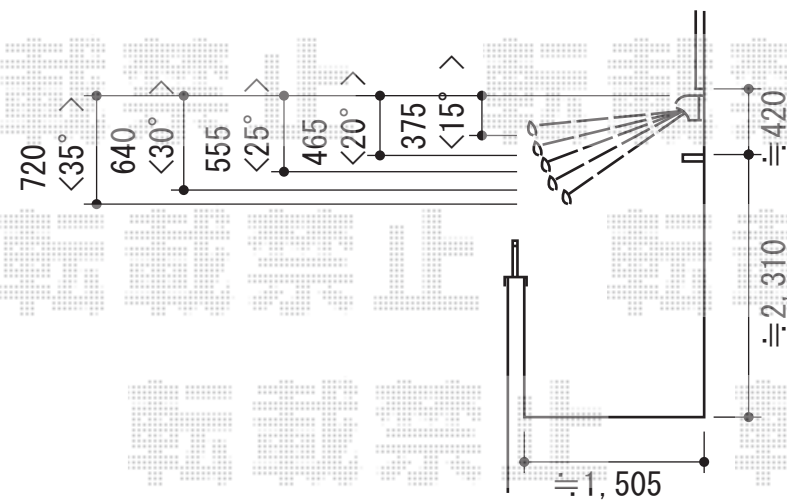

彩鳥S型 レギュラータイプ 手動式

サッシセンター振分けで
設置致します

トステム 彩鳥S型 レギュラータイプ 手動式
 間口=2.0間 (3,640mm)
 出幅=1,500mm
 本体色：シャイングレー
 キャンバス色：ポリエステル/ベージュ
 駆動：外観右
 クランクハンドル：1,500
 オプション：ベースプレート一式

現場状況や作図制限により概略図の内容と多少の違いが生じることがございます。
 施工時は、現場優先とさせて頂きたく思いますので、お立会い頂き、
 最終のご指示のほど、何卒、宜しくお願い致します。