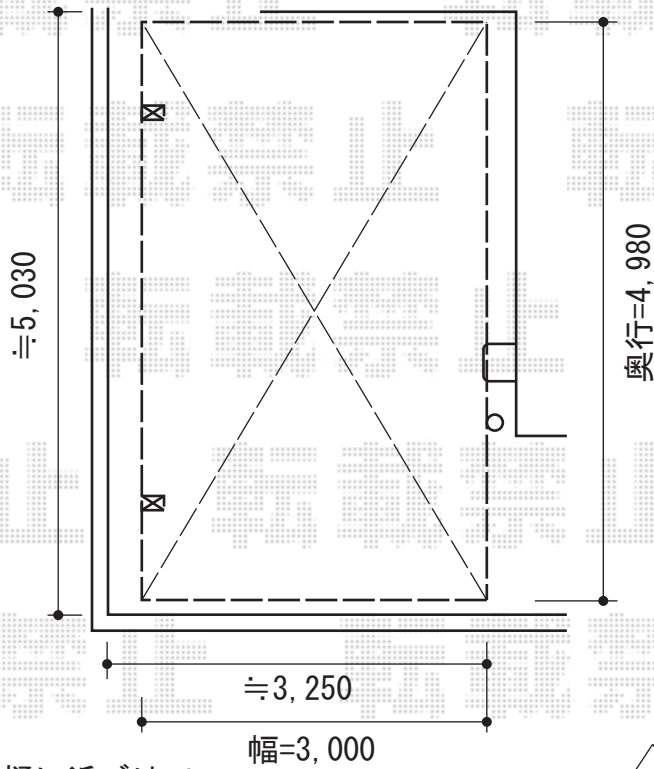

カーポートシグマIII 積雪～30cm対応

出来るだけ樋に近づけて
設置致します

トステム カーポートシグマIII 積雪～30cm対応

幅=3,000mm

奥行=4,980mm

色：シャイングレー

屋根材：熱線吸収ポリカーボネート（ライトブルーマット調）

柱仕様：ロング柱23仕様（有効高 約2,300mm）

現場状況や作図制限により概略図の内容と多少の違いが生じることがございます。
施工時は、現場優先とさせて頂きたく思いますので、お立会い頂き、
最終のご指示のほど、何卒、宜しくお願い致します。

EX-SHOP
HTTP://WWW.EX-SHOP.NET

担当：白賀

全ての著作権は、エクスショップに帰属します。当社とのお取引目的外の使用・複製・転載禁止となっております。