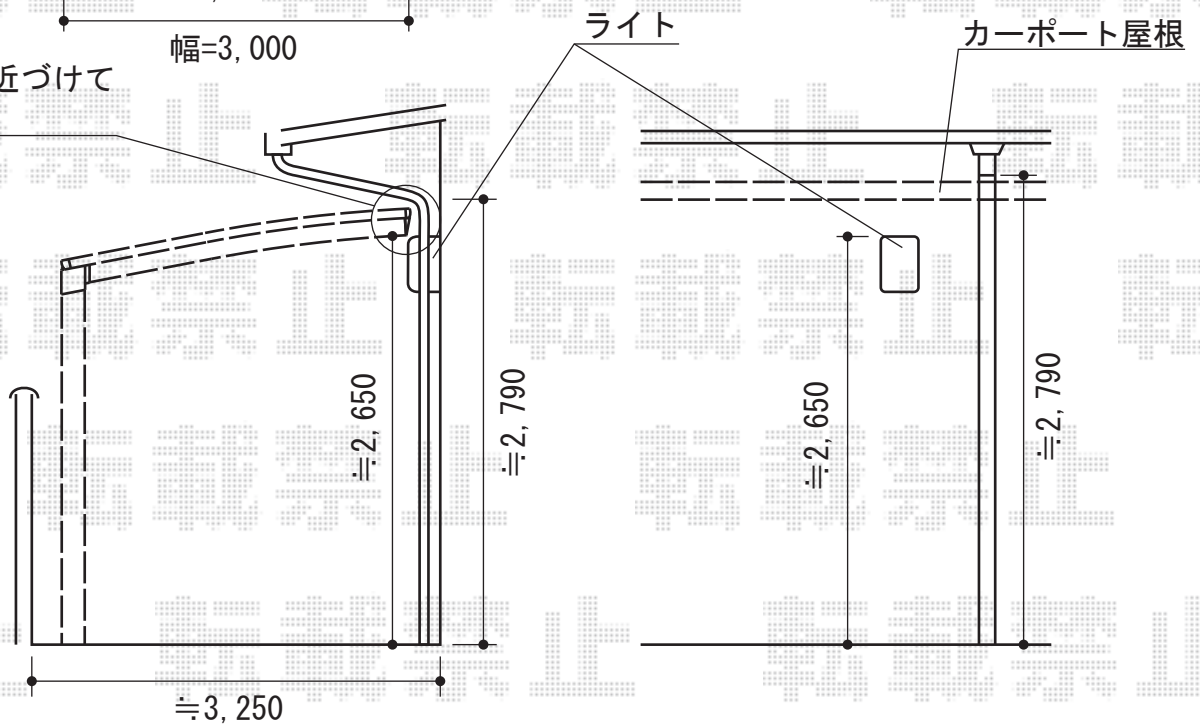

カーポートシグマIII 積雪～30cm対応

出来るだけ樋に近づけて
設置致します

トステム カーポートシグマIII 積雪～30cm対応

幅=3,000mm

奥行=4,980mm

色：シャイングレー

屋根材：熱線吸収ポリカーボネート（ライトブルーマット調）

柱仕様：ロング柱23仕様（有効高 約2,300mm）