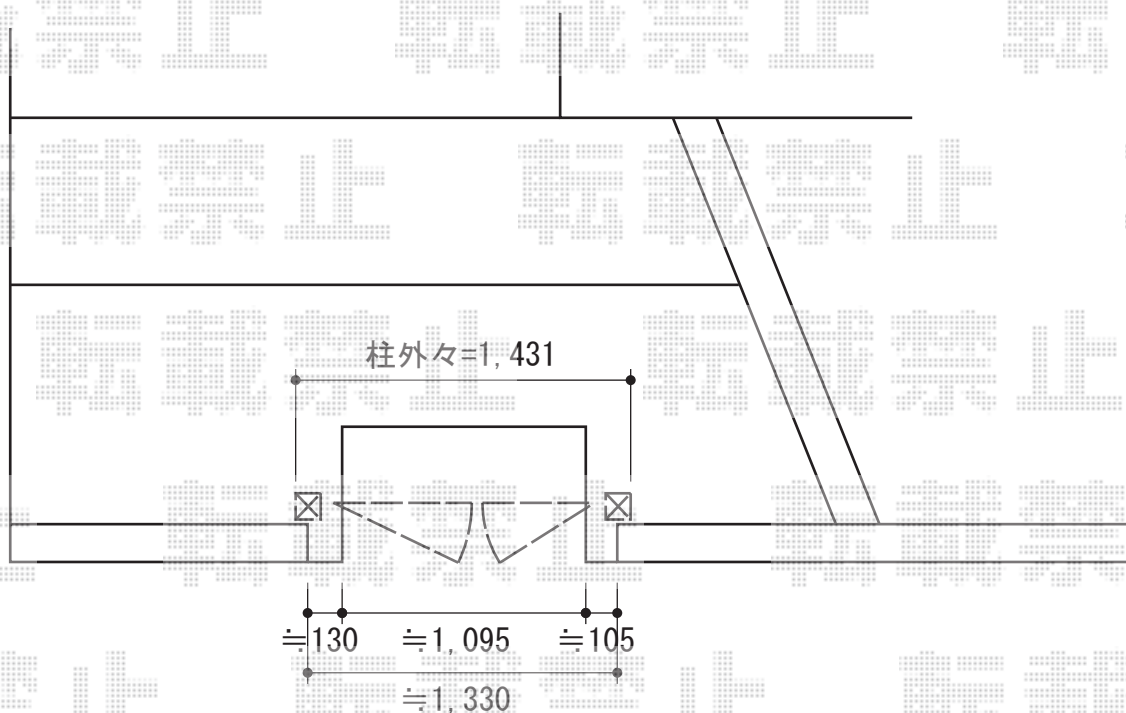

プリオ R2型 両開き

TOEX プリオ R2型 両開き

本体1枚 (W×H) = (400・800×1,000) (¥91,900.-)

色 : ブロンズ

錠 : シリンダーRD錠

開き : 外開き

追加部材 : 外開き持送り両開き用 (¥5,100.-)

現場状況や作図制限により概略図の内容と多少の違いが生じることがございます。
施工時は、現場優先とさせていただきますので、お立会い頂き、
最終のご指示のほど、何卒、宜しくお願い致します。