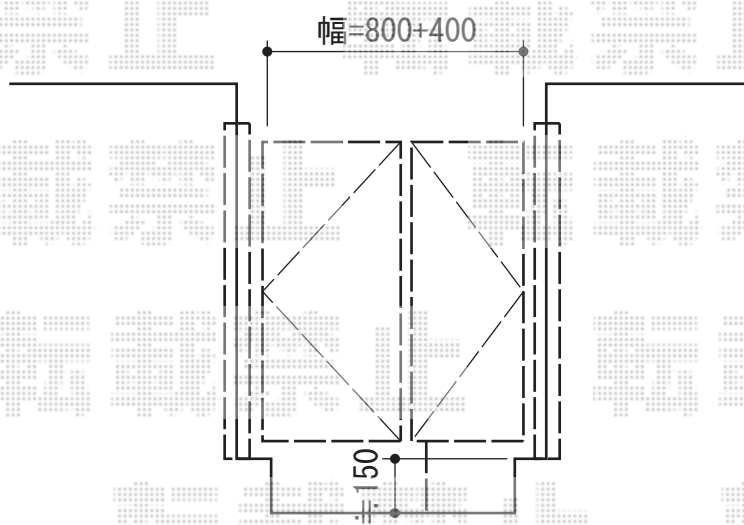

プリオ R2型 両開き

TOEX プリオ R2型 両開き

本体1枚 (W×H) = (400・800×1,000) (¥91,900.-)

色 : ブロンズ

錠 : シリンダーRD錠

開き : 外開き

追加部材 : 外開き持送り両開き用 (¥5,100.-)

現場状況や作図制限により概略図の内容と多少の違いが生じることがございます。
施工時は、現場優先とさせていただきますので、お立会い頂き、
最終のご指示のほど、何卒、宜しくお願い致します。