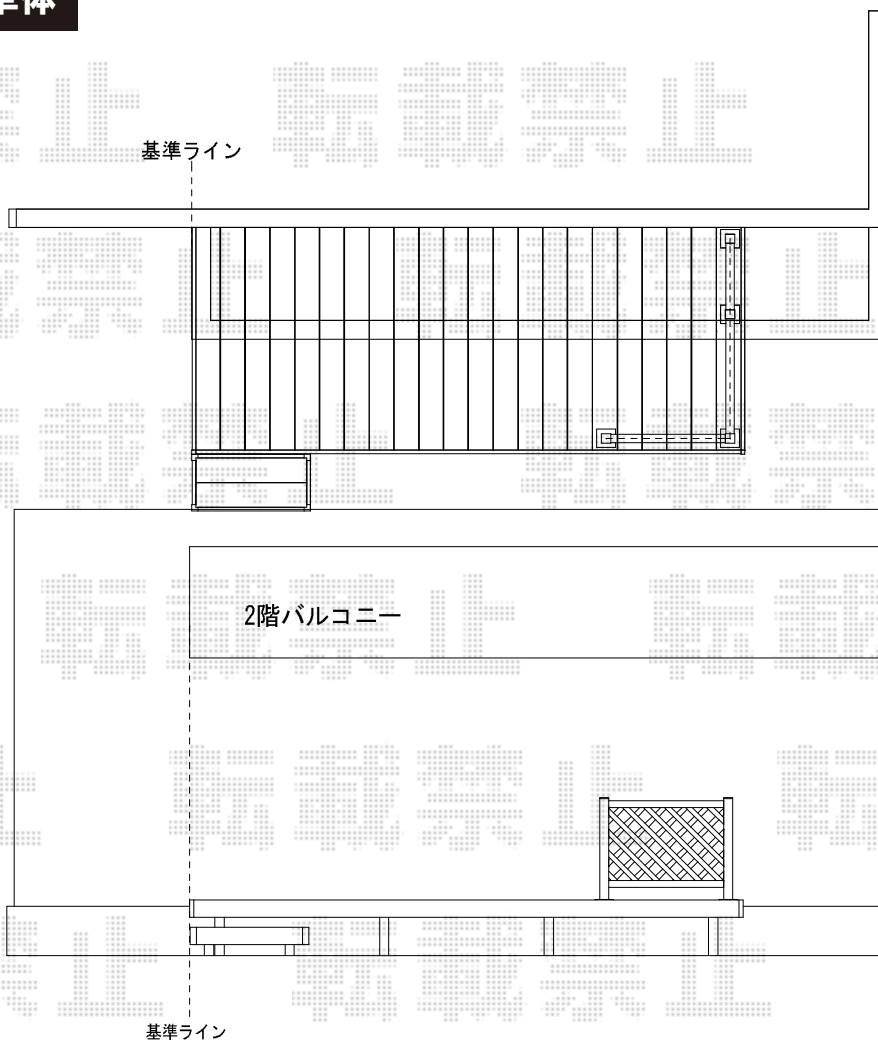

リウッドデッキ 200 単体

YKK AP リウッドデッキ 200 単体

間口=4,457mm

出幅=1,825mm

色：ウォームグレイ

幕板：縦張り

束柱：Tタイプ

オプション：デッキフェンス2型 08-T80 (¥26,000) ×1/10-T80 (¥28,000) ×2/

中柱T-80 (¥10,000) ×1 端柱T-80 (¥10,000) ×2 角柱 (¥10,000) ×1

オプション：独立式ステップ (¥37,000)

オプション：ベースプレート化粧材カバー (¥2,500) ×4

現場状況や作図制限により概略図の内容と多少の違いが生じることがございます。
施工時は、現場優先とさせていただきますので、お立会い頂き、
最終のご指示のほど、何卒、宜しくお願い致します。