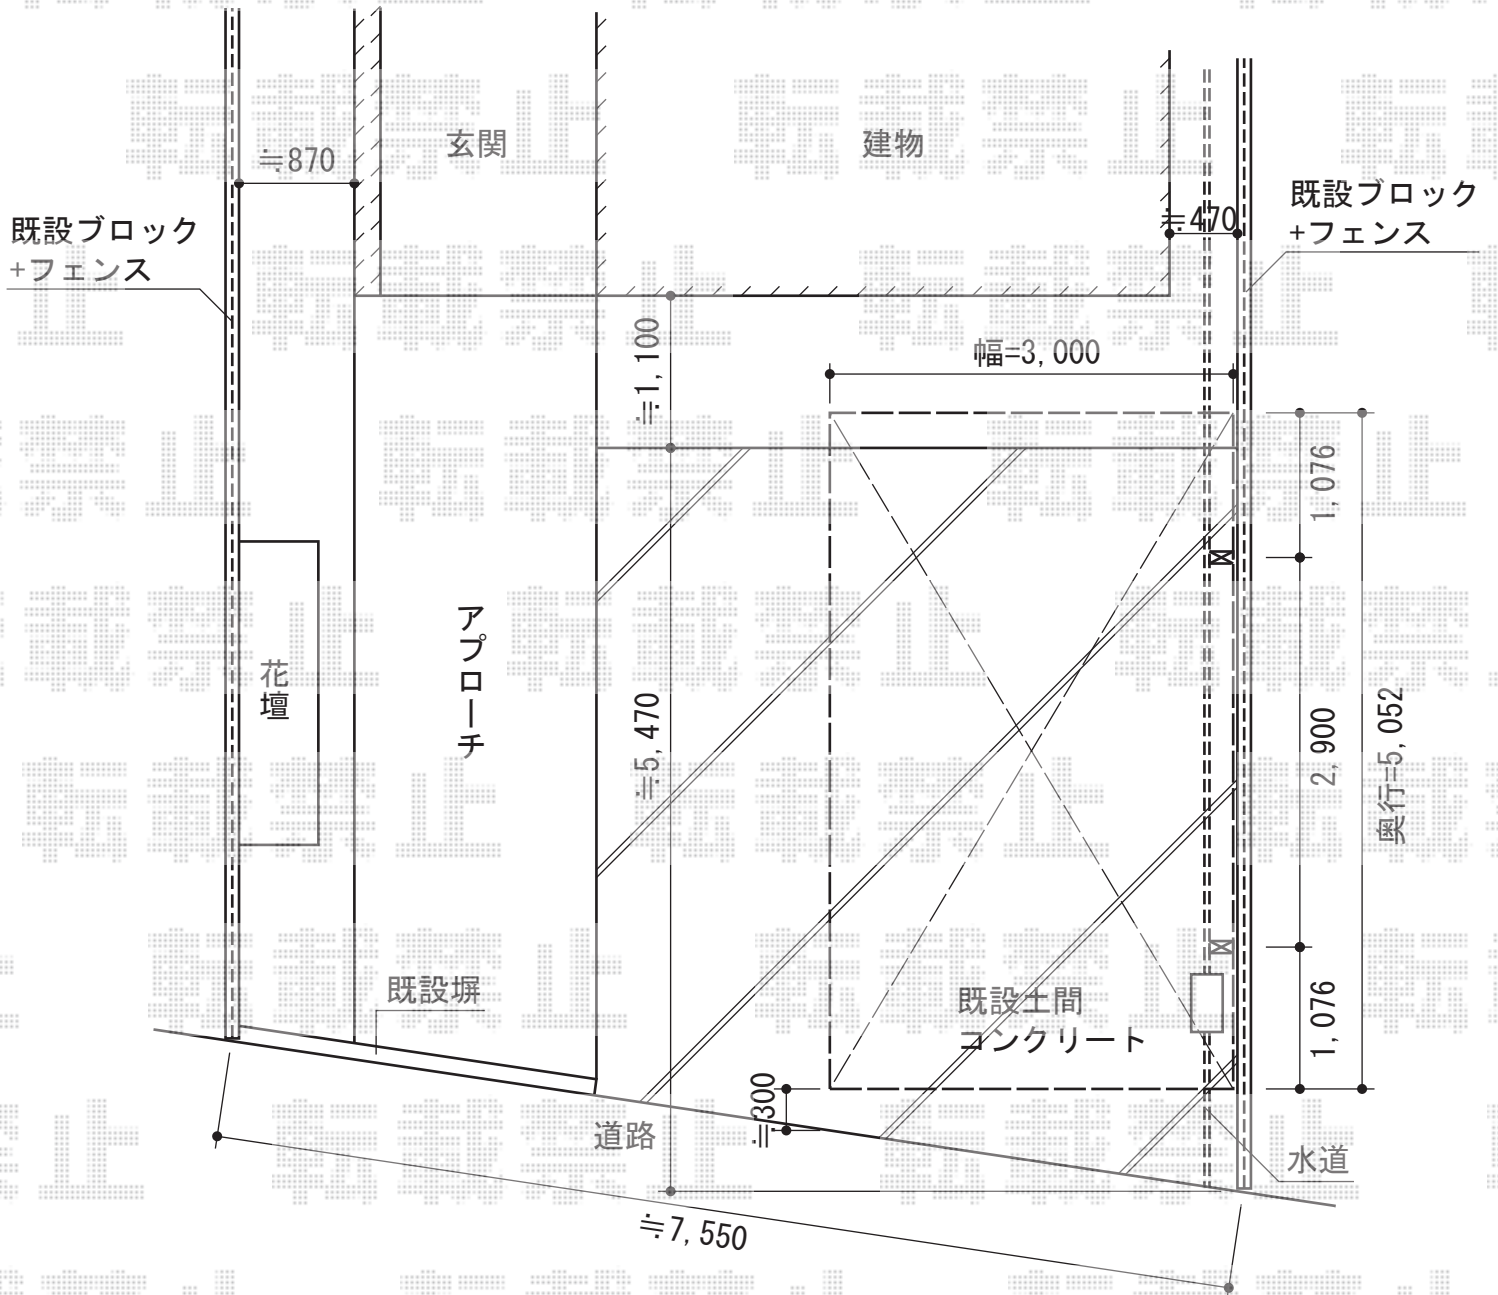

レイナポート 積雪～20cm対応

YKK AP レイナポート積雪～20cm対応

幅=3,000mm

奥行=5,052mm

色：プラチナステン

屋根材：熱線遮断ポリカーボネート（アースブルーマット調）

柱仕様：ハイルーフ仕様（有効高 約2,355mm）

オプション：収納式物干しセット 2本入り（¥15,000）

現場状況や作図制限により概略図の内容と多少の違いが生じることがございます。
 施工時は、現場優先とさせて頂きたく思いますので、お立会い頂き、
 最終のご指示のほど、何卒、宜しくお願い致します。

EX-SHOP
 HTTP://WWW.EX-SHOP.NET

担当：吉岡

全ての著作権は、エクスショップに帰属します。当社との取引目的外の使用・複製・転載禁止となっております。