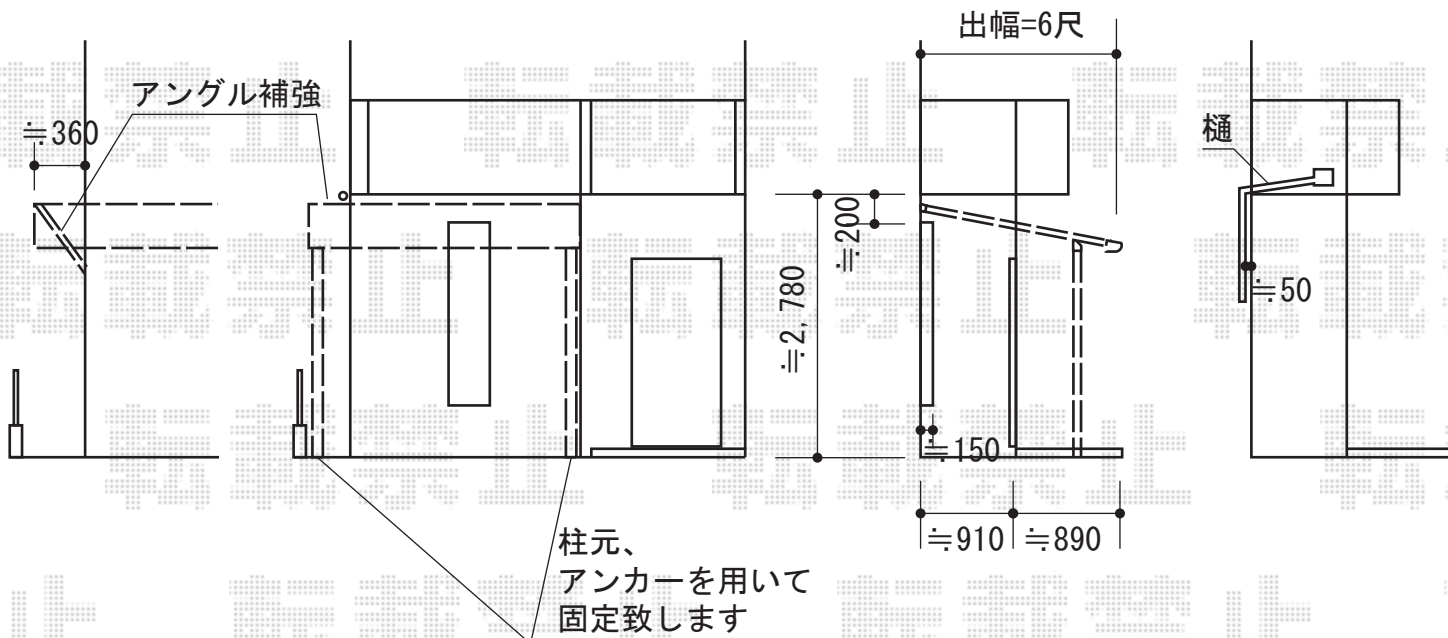

ライザーテラスII F型 テラスタイプ 単体 積雪～20cm対応

トステム ライザーテラスII F型 テラスタイプ 単体積雪～20cm対応
 間口=1.5間(2,750mm)
 出幅=6尺(1,785mm)
 色：シャイングレー
 屋根材：ポリカーボネート（クリアマット/すりガラス調）
 柱仕様：柱奥行移動タイプ（柱2本）
 施工方法：上止め

現場状況や作図制限により概略図の内容と多少の違いが生じることがございます。
 施工時は、現場優先とさせて頂きたく思いますので、お立会い頂き、
 最終のご指示のほど、何卒、宜しくお願い致します。