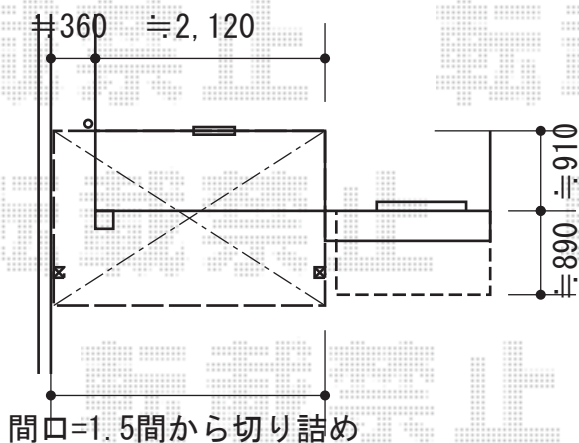

ライザーテラスII F型 テラスタイプ 単体 積雪～20cm対応

トステム ライザーテラスII F型 テラスタイプ 単体積雪～20cm対応
 間口=1.5間(2,750mm)
 出幅=6尺(1,785mm)
 色：シャイングレー
 屋根材：ポリカーボネート（クリアマット/すりガラス調）
 柱仕様：柱奥行移動タイプ（柱2本）
 施工方法：上止め

現場状況や作図制限により概略図の内容と多少の違いが生じることがございます。
 施工時は、現場優先とさせて頂きたく思いますので、お立会い頂き、
 最終のご指示のほど、何卒、宜しくお願い致します。