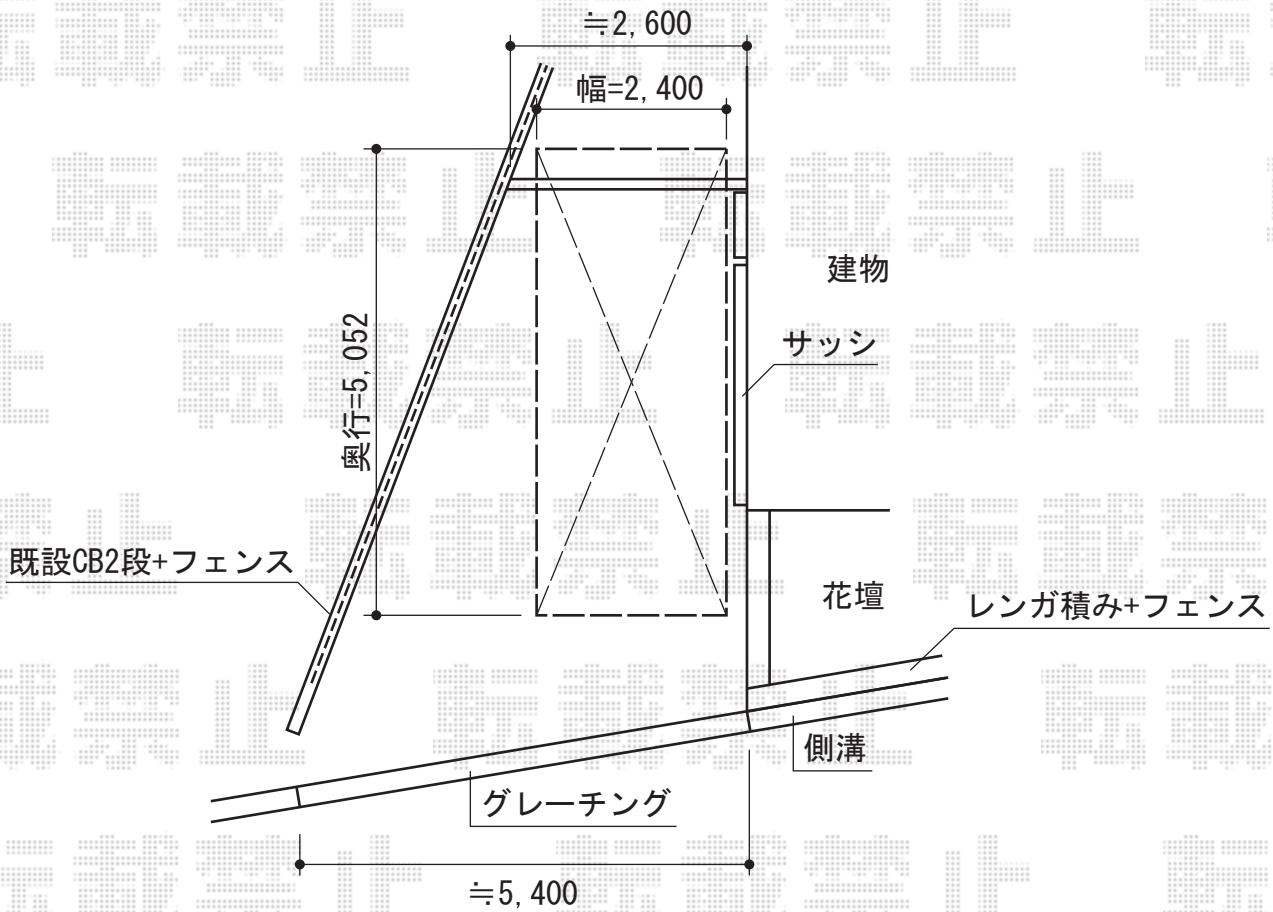

プレシオSPORT 積雪~20cm

Value Select プレシオSPORT 積雪~20cm

幅=2,400mm

奥行=5,052mm

色：ノーブルステン

屋根材：熱線遮断ポリカーボネート（スカイブルーマット調）

柱仕様：ハイルーフ仕様（有効高 約2,355mm）

現場状況や作図制限により概略図の内容と多少の違いが生じることがございます。  
施工時は、現場優先とさせて頂きたく思いますので、お立会い頂き、  
最終のご指示のほど、何卒、宜しくお願い致します。