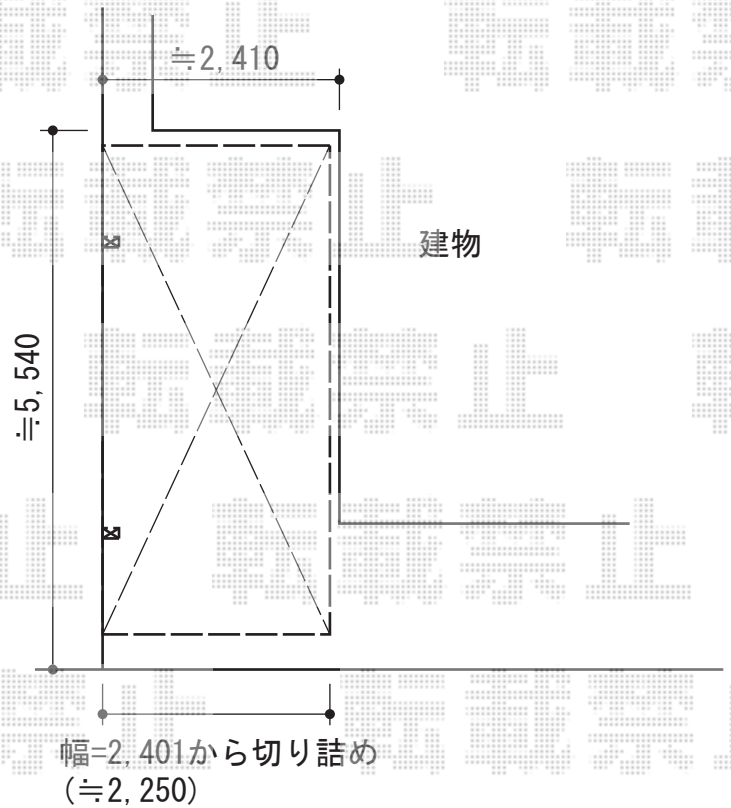

カーブポートシグマIII 積雪～30cm対応

トステム カーブポートシグマIII 積雪～30cm対応
幅=2,401mm 奥行=4,980mm
色：ホワイト
屋根材：ガリレポリカ（クリアマット/すりガラス調）
柱仕様：ロング柱23仕様（有効高 約2,300mm）

— ウッドファサード — — ソリッドストーン

東洋工業 ウッドファサード
高さ=1,500mm
色：ブラウンウッド
テクスチャープレート：マットホワイト

TOEX ブラケット 表札灯 PJ-23型
周波数：50Hz
色：クールホワイト

TOEX 表札 モダンガラスサイン 横長タイプ
パターン集選択タイプ：デザイン指定

現場状況や作図制限により概略図の内容と多少の違いが生じることがございます。
施工時は、現場優先とさせて頂きたく思いますので、お立会い頂き、
最終のご指示のほど、何卒、宜しくお願い致します。

EX-SHOP
HTTP://WWW.EX-SHOP.NET