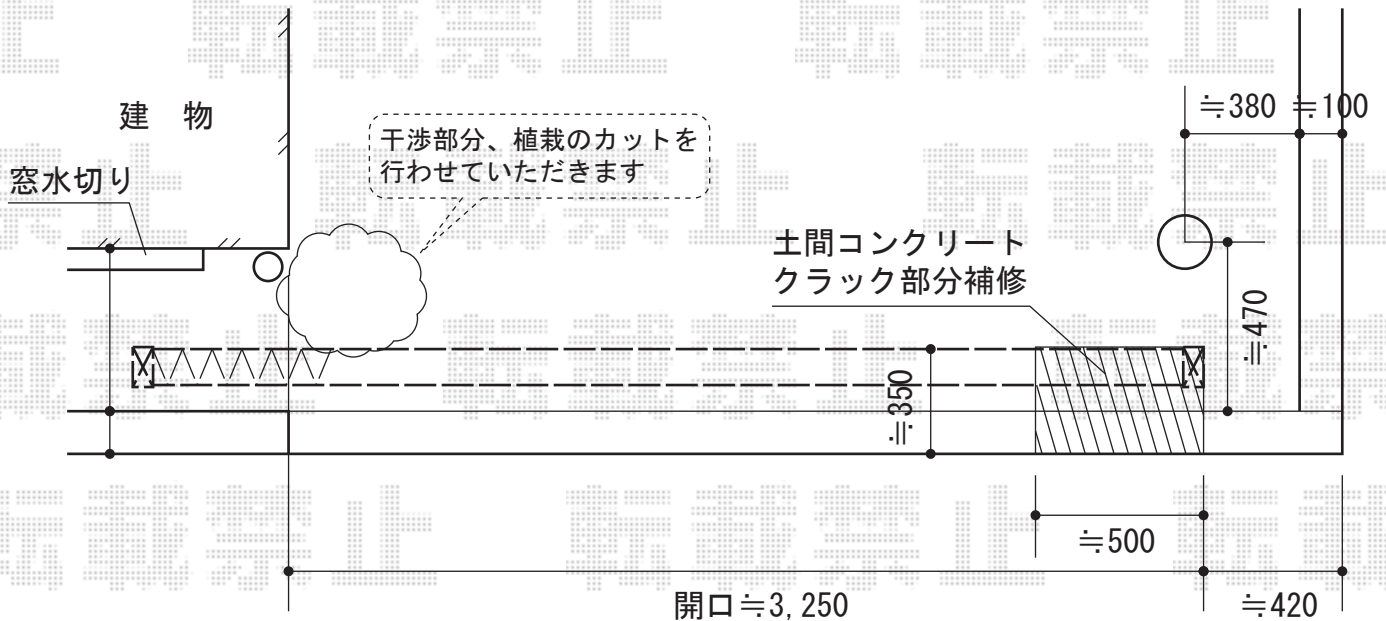

# トリップゲート PB型 ノンレール 片開き

駐車スペース

道路間口

Value Select トリップゲート PB型 ノンレール 片開き  
開口幅=3,753mm  
全幅=3,853mm  
たたみ幅=426.5mm  
高さ=1,200mm  
色：ブロンズ  
キャスター数：3  
落棒数：2

現場状況や作図制限により概略図の内容と多少の違いが生じることがございます。  
施工時は、現場優先とさせて頂きたく思いますので、お立会い頂き、  
最終のご指示のほど、何卒、宜しくお願い致します。