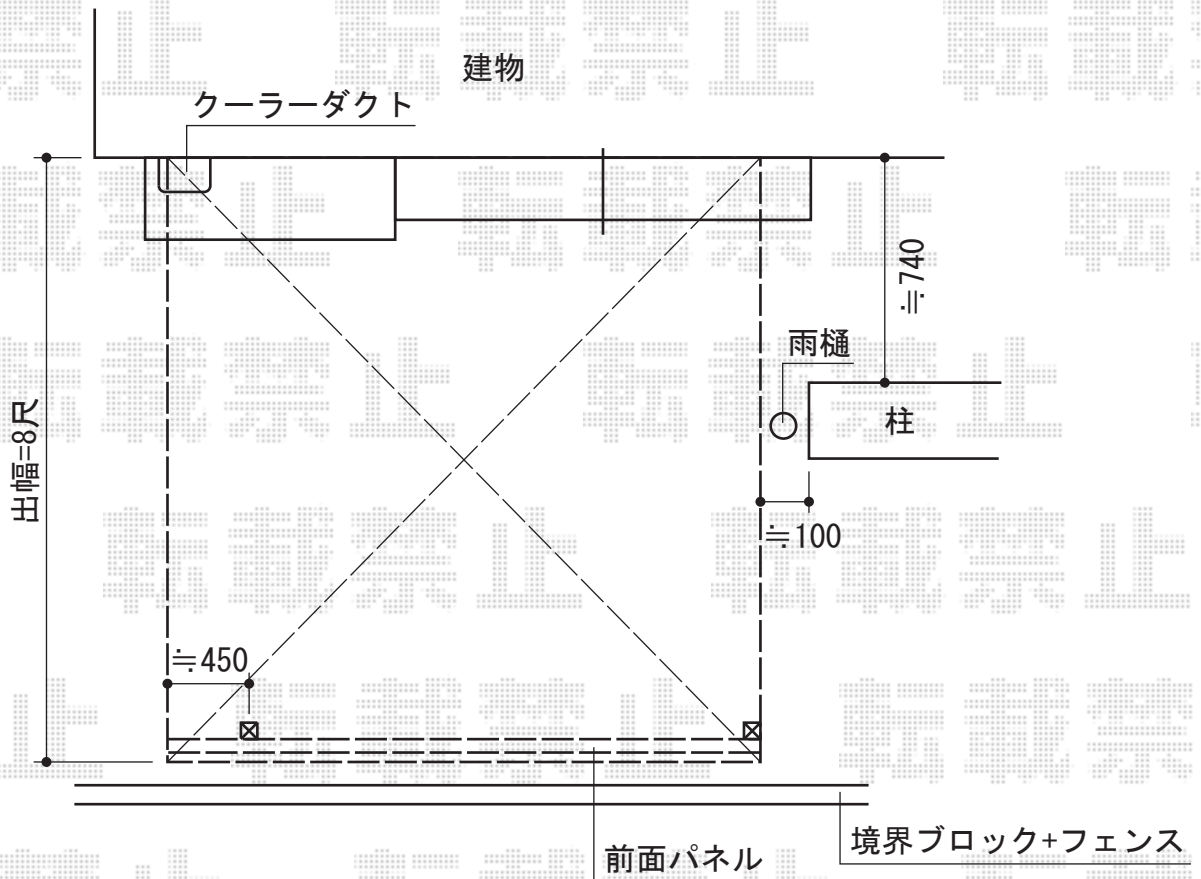

ライザーテラスII R型 テラスタイプ 単体 積雪～20cm対応

トステム ライザーテラスII R型 テラスタイプ 単体 積雪～20cm対応  
 間口=関東間1.5間 (柱芯々2,530mm 屋根幅2,750mm)  
 出幅=8尺 (2,385mm)  
 色: ブラック  
 屋根材: ポリカーボネート (クリアマット/すりガラス調)  
 柱仕様: 柱位置固定タイプ (柱2本)  
 施工方法: 上止め  
 トステム ライザーテラス 前面スクリーン 2段  
 本体: 関東間1.5間用  
 色: ブラック  
 パネル材: ポリカーボネート (クリアマット/すりガラス調)