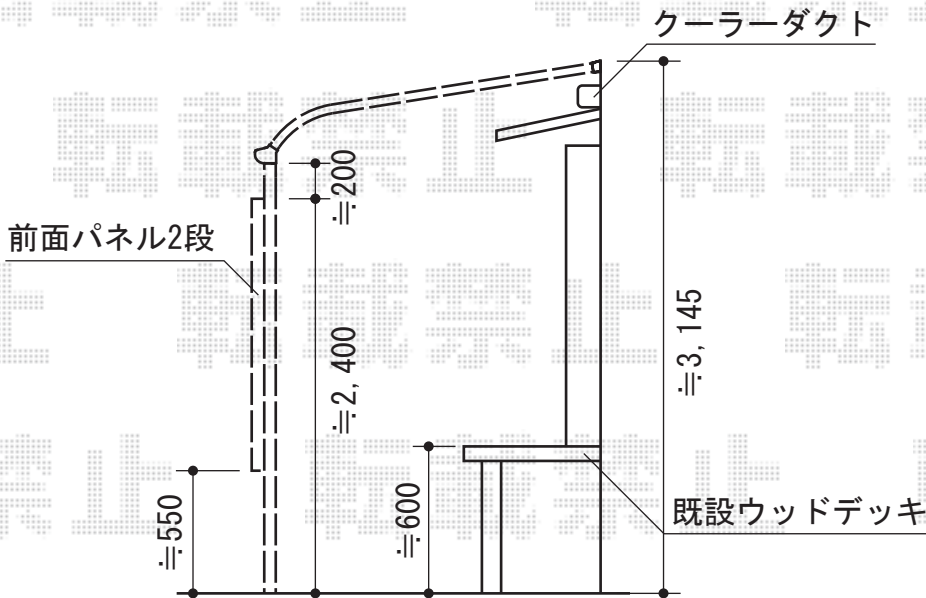

ライザーテラスII R型 テラスタイプ 単体 積雪～20cm対応

トステム ライザーテラスII R型 テラスタイプ 単体 積雪～20cm対応  
 間口=関東間1.5間 (柱芯々2,530mm 屋根幅2,750mm)  
 出幅=8尺 (2,385mm)  
 色: ブラック  
 屋根材: ポリカーボネート (クリアマット/すりガラス調)  
 柱仕様: 柱位置固定タイプ (柱2本)  
 施工方法: 上止め  
 トステム ライザーテラス 前面スクリーン 2段  
 本体: 関東間1.5間用  
 色: ブラック  
 パネル材: ポリカーボネート (クリアマット/すりガラス調)