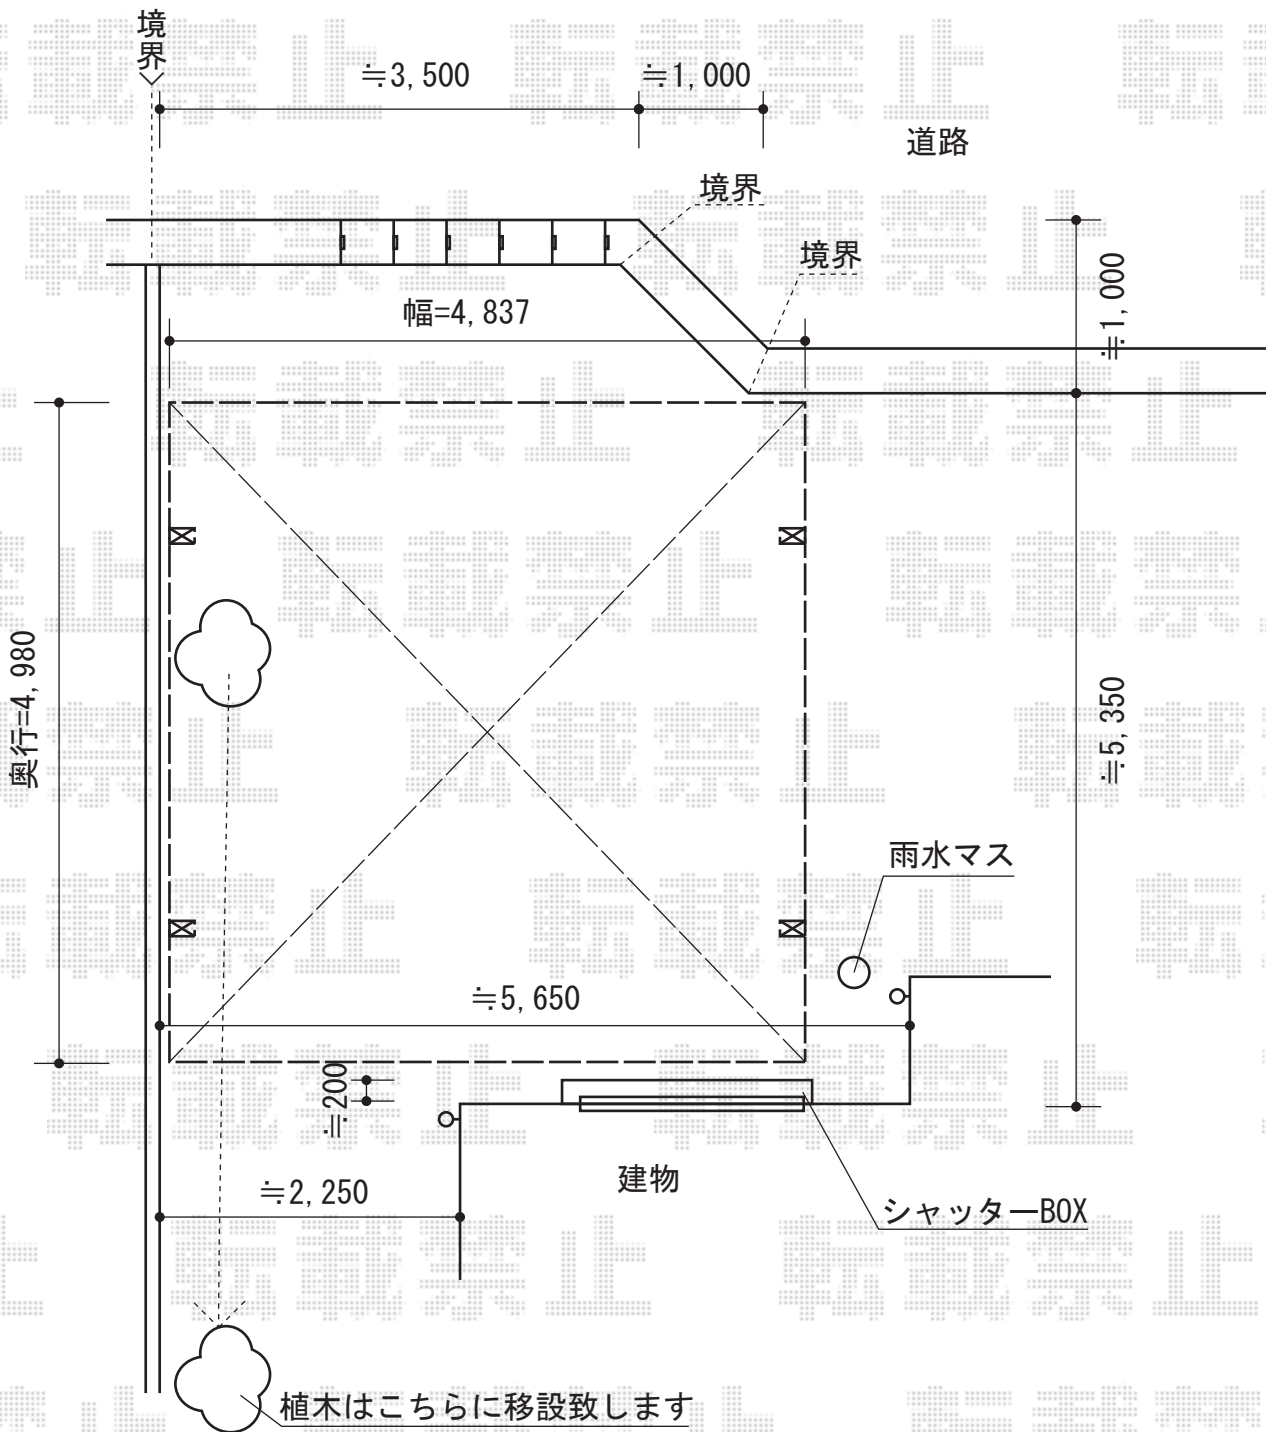

カーブポートシグマIII ワイド 積雪~30cm対応

トステム カーブポートシグマIII ワイド 積雪~30cm対応
 幅=4,837mm/幅=5,140mm/幅=5,443mm
 奥行=4,980mm
 色：シャイングレー
 屋根材：熱線吸収アクアポリカーボネート（ライトブルー）
 柱仕様：ロング柱23仕様（有効高 約2,300mm）
 オプション：収納式物干し 標準 2本入り
 オプション：柱ガード×1

現場状況や作図制限により概略図の内容と多少の違いが生じることがございます。
 施工時は、現場優先とさせて頂きたく思いますので、お立会い頂き、
 最終のご指示のほど、何卒、宜しくお願い致します。

EX-SHOP
[HTTP://WWW.EX-SHOP.NET](http://www.ex-shop.net)

担当：長谷川