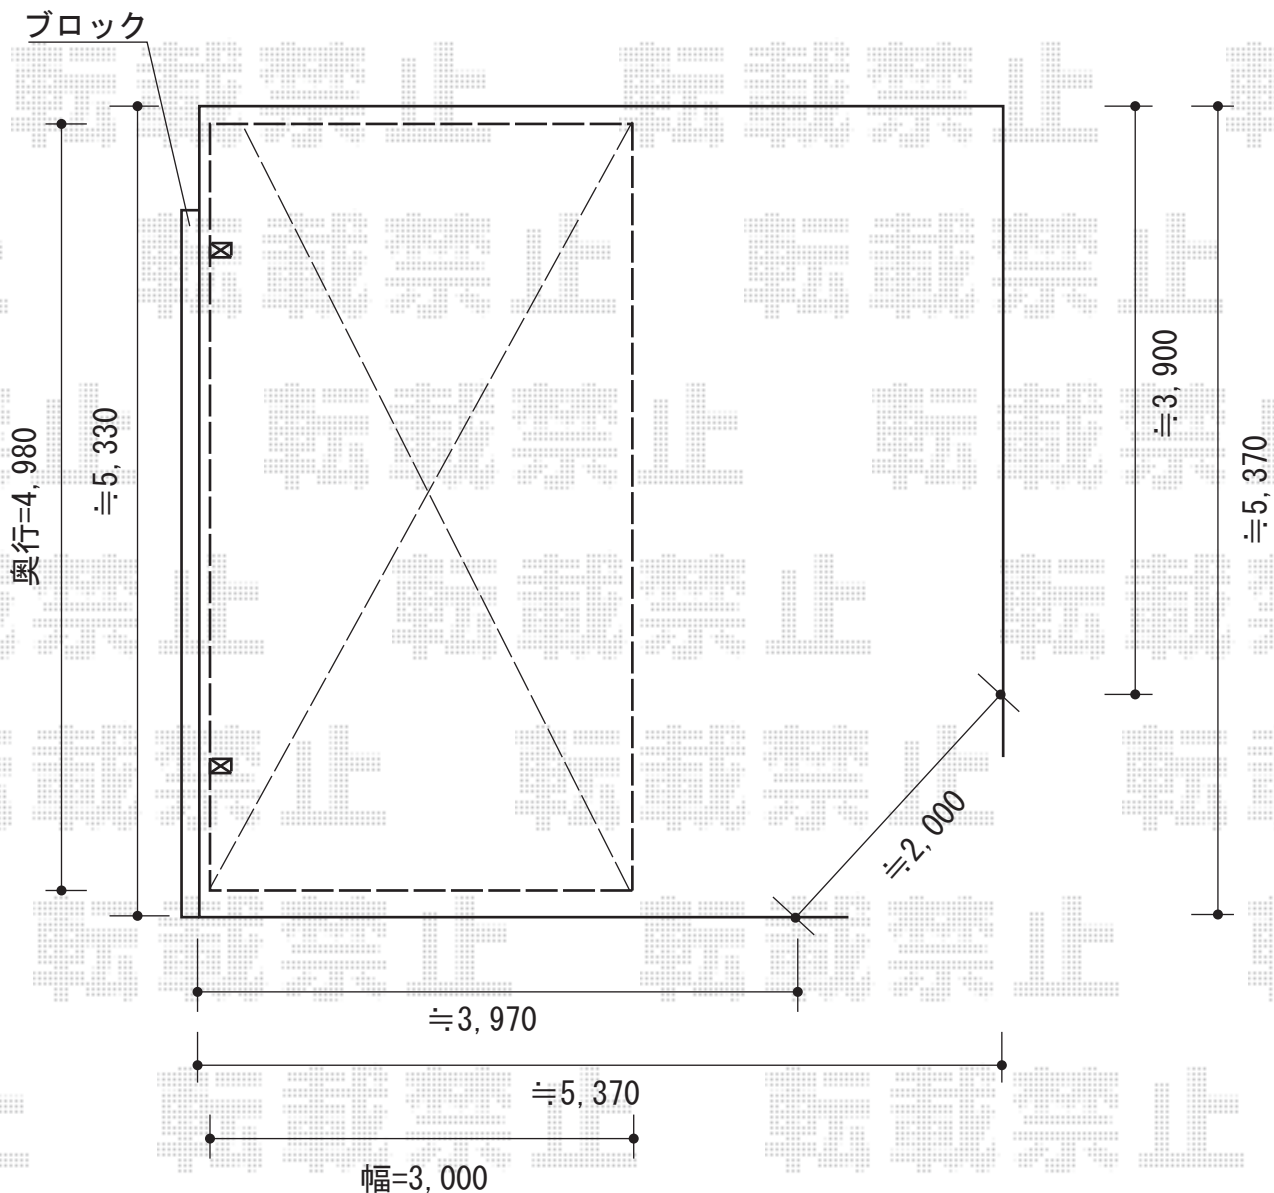

カーブポートシグマIII 積雪～30cm対応

トステム カーブポートシグマIII 積雪～30cm対応
幅=3,000mm
奥行=4,980mm
色：シャイングレー
屋根材：ガリレポリカ（クリアマット/すりガラス調）
柱仕様：ロング柱23仕様（有効高 約2,300mm）

現場状況や作図制限により概略図の内容と多少の違いが生じることがございます。
施工時は、現場優先とさせて頂きたく思いますので、お立会い頂き、
最終のご指示のほど、何卒、宜しくお願い致します。