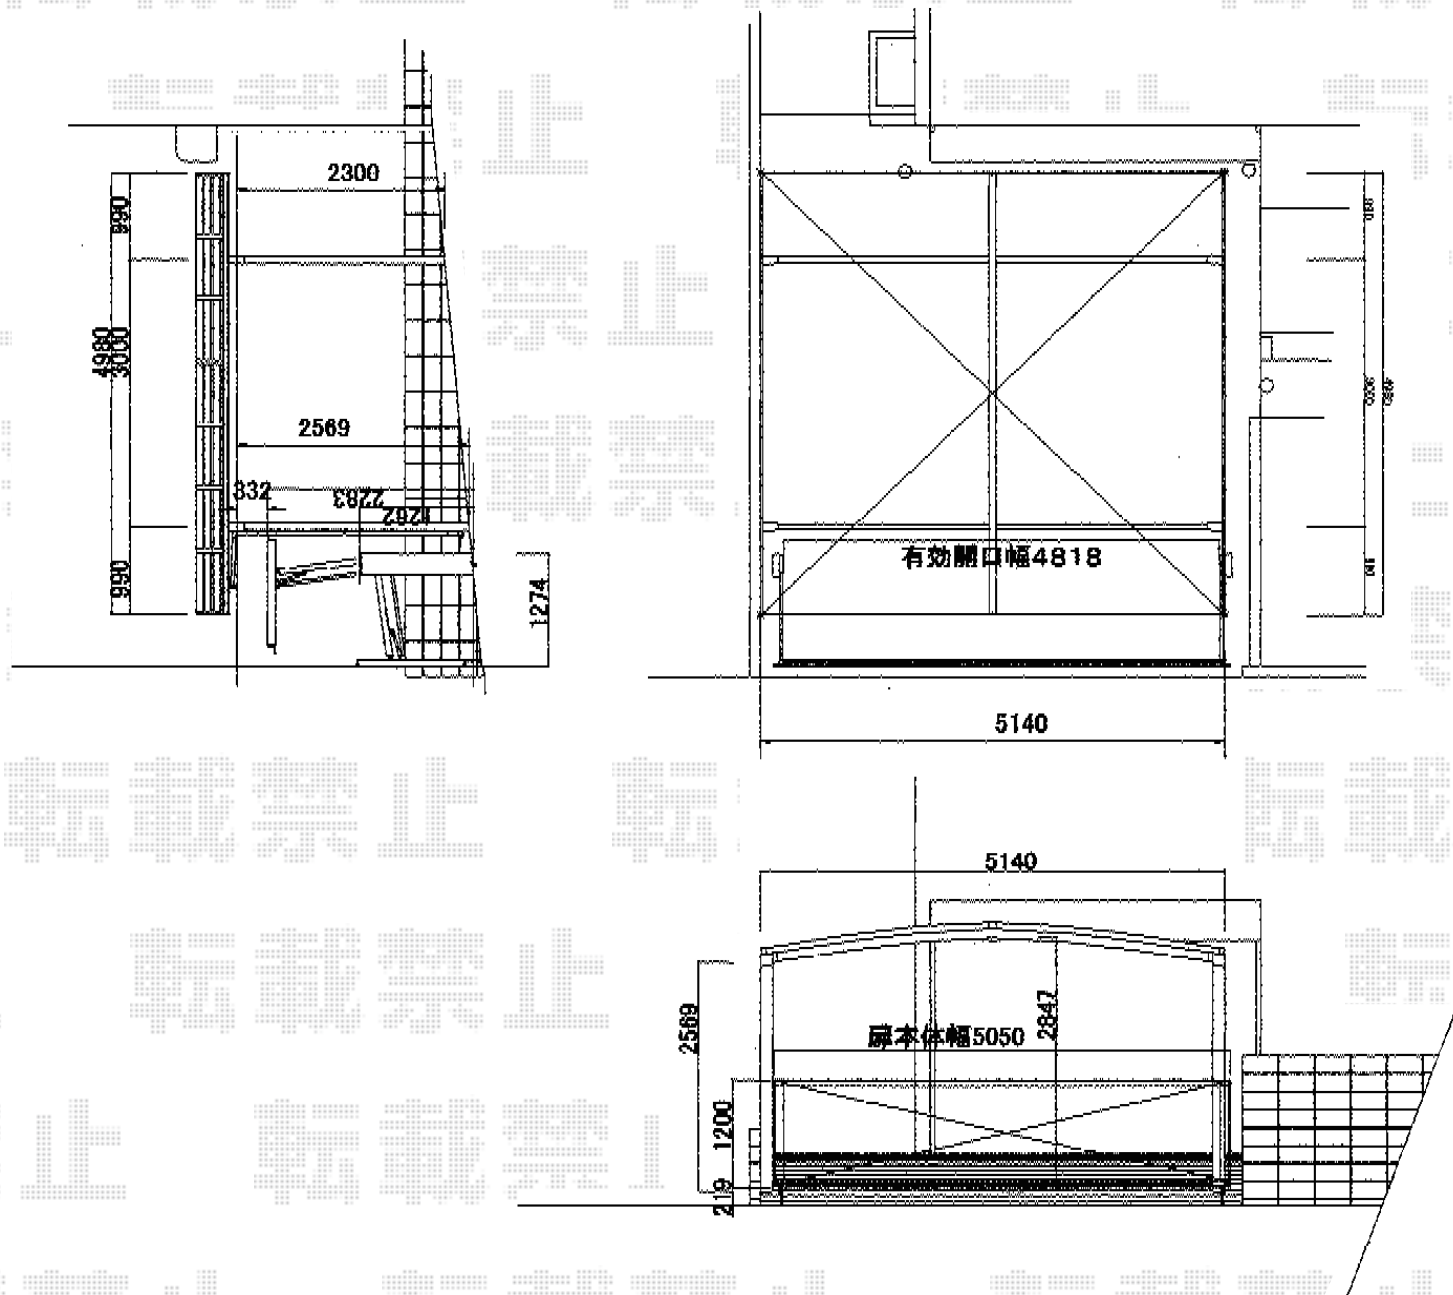

# カーポート・カーゲート

TOEX ワイドオーバードアS1型 電動式  
 本体 (W×H) =5,050mm×1,200mm  
 色：オータムブラウン  
 柱仕様：ハイルーフ仕様 (有効高 約2,140mm)  
 駆動：外観左電動式1モーター仕様

トステム カーブポートシグマIII ワイド積雪~30cm対応  
 幅=5,140mm  
 奥行=5,686mm  
 色：オータムブラウン  
 屋根材：熱線吸収アクアポリカーボネート (ライトブルー)  
 柱仕様：前部分：ロング柱28仕様 (有効高 約2,800mm)  
 後部分：ロング柱23仕様 (有効高 約2,300mm)  
 追加部材：たて樋セット (ロング柱28対応用)