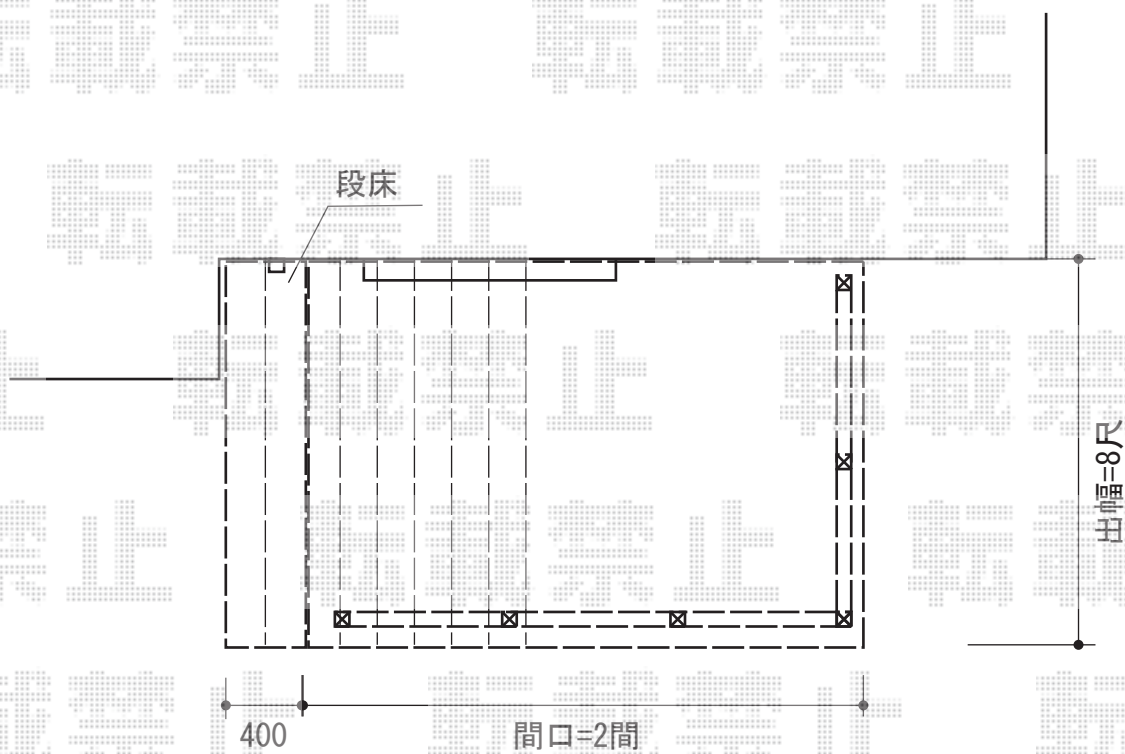

リウッドデッキ 200 単体

YKK AP リウッドデッキ 200 単体
間口=2.0間 (3,657mm) 出幅=8尺 (2,425mm)
色：床板/ウォームグレー 束柱/プラチナステン
床板：縦貼り 束柱：Tタイプ (400~500mm)
オプション：段床セット一式 (¥61,800)

YKK AP リウッドデッキフェンス2型
本体1枚 (W×H) = (945mm×700mm) (¥28,000) × 2枚/
(1,145mm×700mm) (¥30,000) × 3枚
中柱：T80 (¥10,000) × 3本 端柱：T80 (¥10,000) × 2本
90° 専用角柱：T80 (¥10,000) × 1本
デッキ材補強材：(¥3,600) × 1セット 色：ウォームグレー

現場状況や作図制限により概略図の内容と多少の違いが生じることがございます。
施工時は、現場優先とさせていただきますので、お立会い頂き、
最終のご指示のほど、何卒、宜しくお願い致します。

EX-SHOP
HTTP://WWW.EX-SHOP.NET

担当:小林

全ての著作権は、エクスショップに帰属します。当社とのお取引目的外の使用・複製・転載禁止となっております。