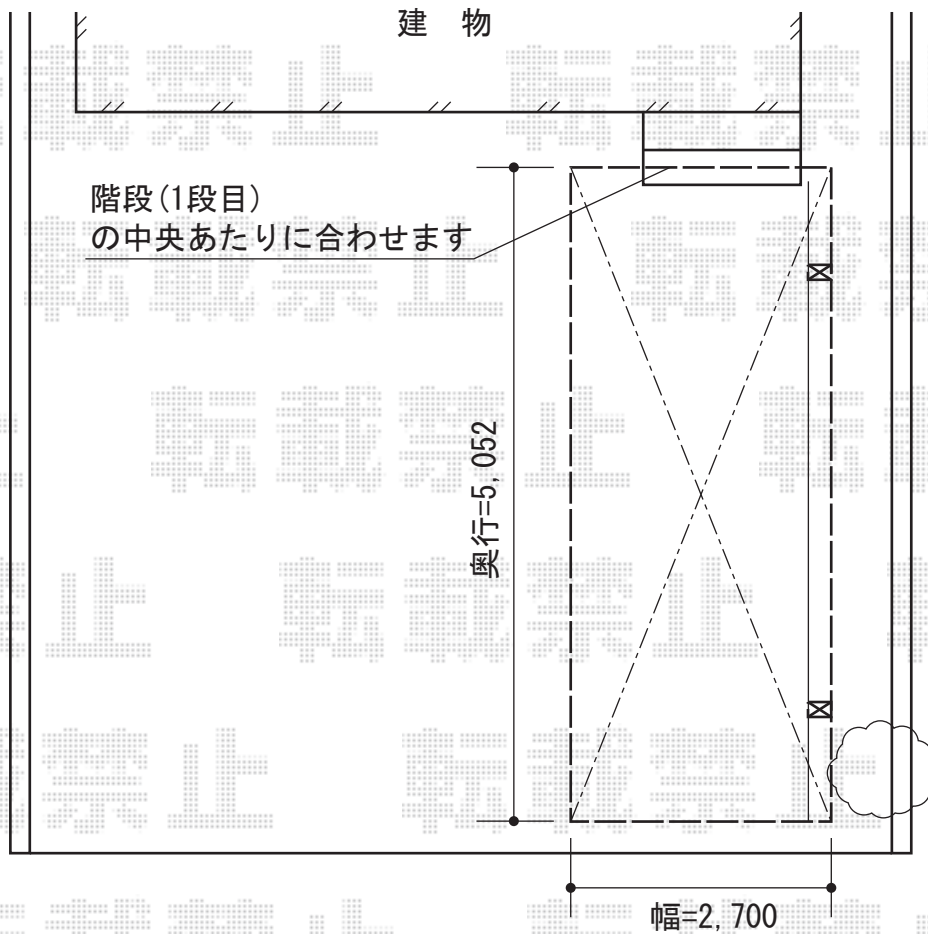

プレシオスポーツ 積雪～20cm対応

Value Select プレシオスポーツ 積雪～20cm対応

幅=2,700mm

奥行=5,052mm

色：ノーブルステン

屋根材：熱線遮断ポリカーボネート（スカイブルーマット調）

柱仕様：ハイルーフ仕様（有効高 約2,250mm）

現場状況や作図制限により概略図の内容と多少の違いが生じることがございます。
施工時は、現場優先とさせて頂きたく思いますので、お立会い頂き、
最終のご指示のほど、何卒、宜しくお願い致します。