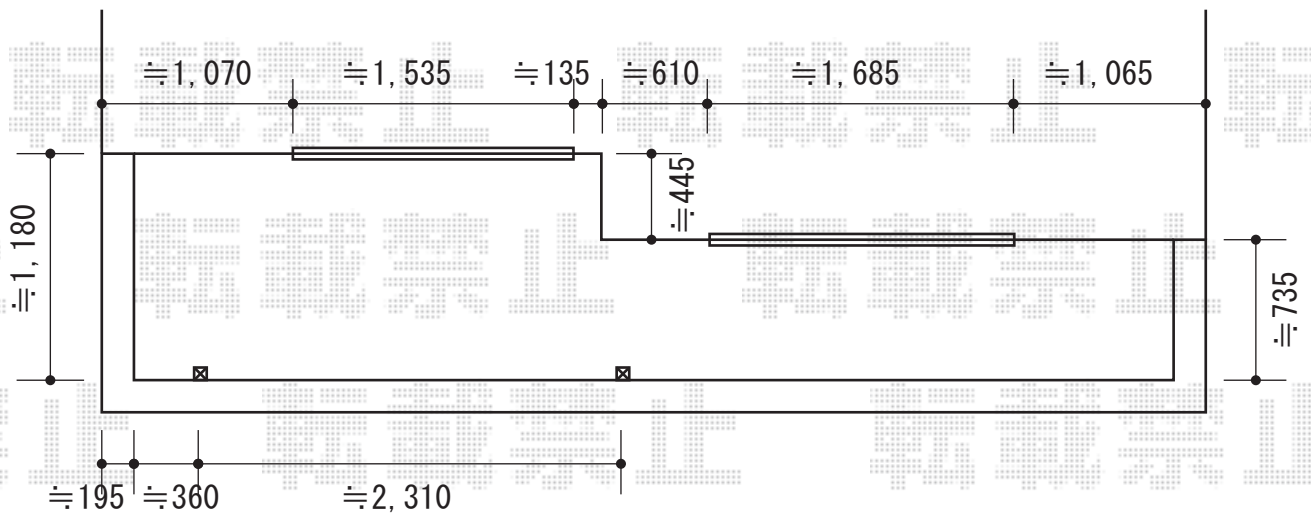

ベクターテラス R型 屋根タイプ 積雪～20cm対応

YKK AP ベクターテラス R型 屋根タイプ 積雪～20cm対応  
 間口=関東間1.5間 (柱芯々2,448mm 屋根幅2,760mm)  
 出幅=5尺 (1,470mm)  
 色 : ピュアシルバー  
 屋根材 : ポリカーボネート (アースブルー)  
 柱仕様 : 柱奥行移動タイプ (柱2本)  
 施工方法 : 下止め  
 追加部材 : 柱固定金具中間用×1 コナー用×1