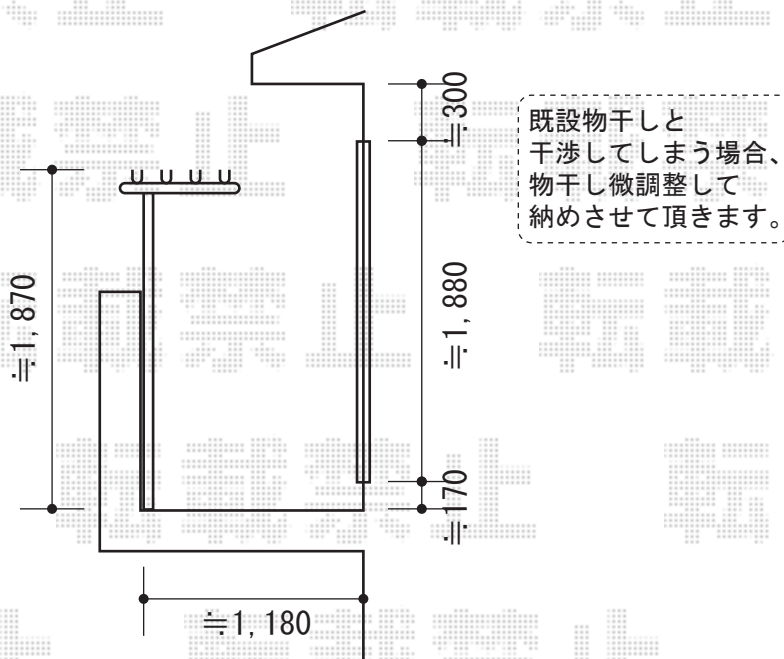

ベクターテラス R型 屋根タイプ 積雪～20cm対応

YKK AP ベクターテラス R型 屋根タイプ 積雪～20cm対応  
 間口=関東間1.5間 (柱芯々2,448mm 屋根幅2,760mm)  
 出幅=5尺 (1,470mm)  
 色 : ピュアシルバー  
 屋根材 : ポリカーボネート (アースブルー)  
 柱仕様 : 柱奥行移動タイプ (柱2本)  
 施工方法 : 下止め  
 追加部材 : 柱固定金具中間用×1 コナー用×1