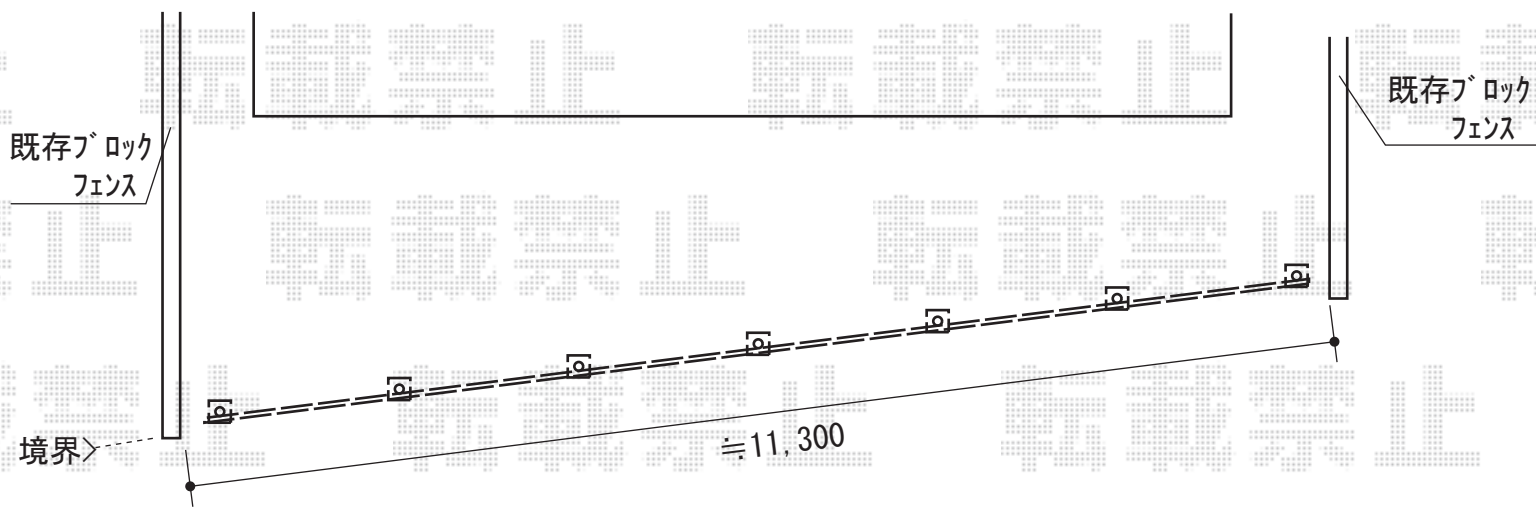

メッシュフェンス G10

積水樹脂 メッシュフェンス G10
本体1枚(W×H)=(2,000×1,800mm)×6枚
支柱:#1800×7本
柱金具:#1800×7セット
保護キャップ:#1800×1セット
色:ブラウン

現場状況や作図制限により概略図の内容と多少の違いが生じることがございます。
施工時は、現場優先とさせて頂きたく思いますので、お立会い頂き、
最終のご指示のほど、何卒、宜しくお願い致します。