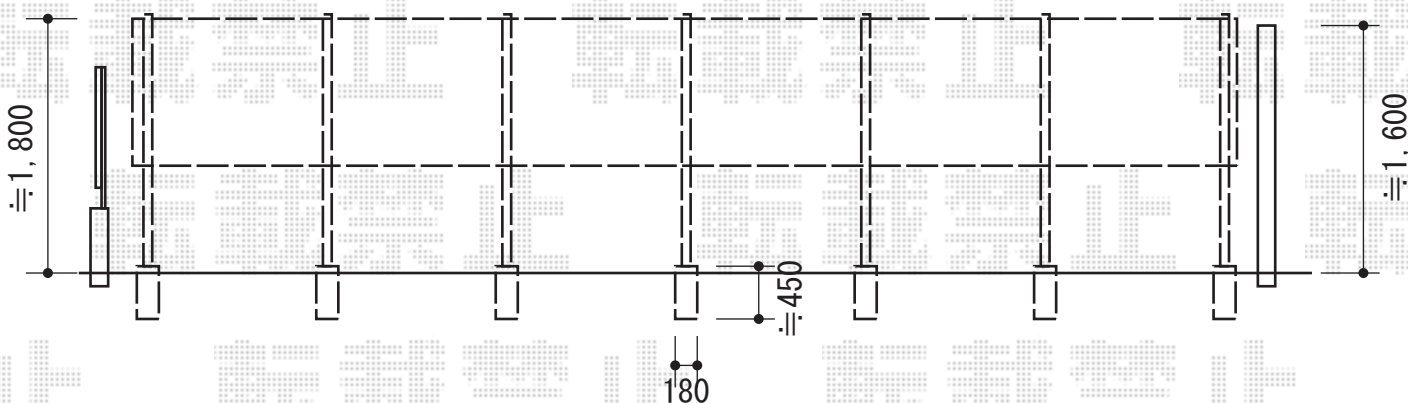

メッシュフェンス G10

積水樹脂 メッシュフェンス G10
本体1枚(W×H)=(2,000×1,800mm)×6枚
支柱:#1800×7本
柱金具:#1800×7セット
保護キャップ:#1800×1セット
色:ブラウン

現場状況や作図制限により概略図の内容と多少の違いが生じることがございます。
施工時は、現場優先とさせて頂きたく思いますので、お立会い頂き、
最終のご指示のほど、何卒、宜しくお願い致します。