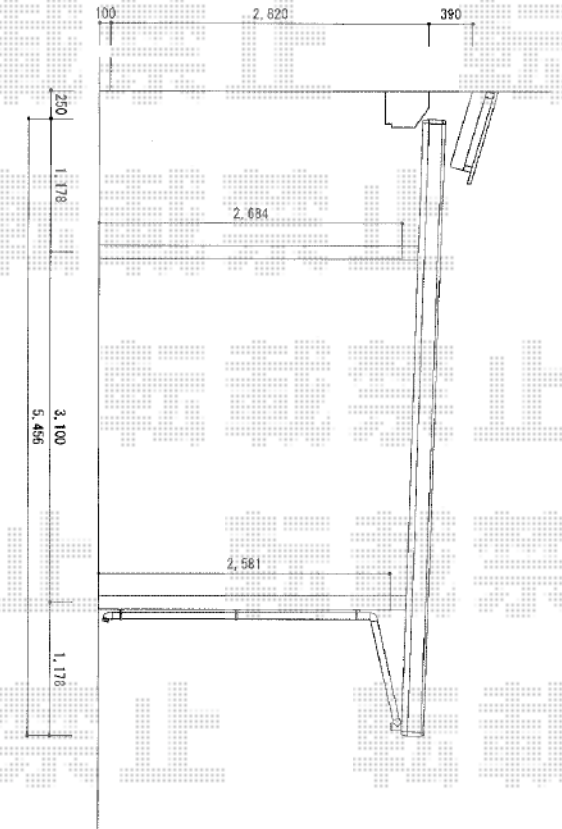

レオンポートneo 2台用 角柱タイプ 積雪~50cm対応

YKK AP

レオンポートneo 2台用 角柱タイプ 積雪~50cm対応
幅=5,511mm

奥行=5,456mm

色：本体（プラチナステン）/屋根材（シルバー）

屋根材：スチール折半（ペフ無）（¥186,700）

柱仕様：ハイルーフ仕様（有効高 約3,093mm）

現場状況や作図制限により概略図の内容と多少の違いが生じることがございます。
施工時は、現場優先とさせて頂きたく思いますので、お立会い頂き、
最終のご指示のほど、何卒、宜しくお願い致します。