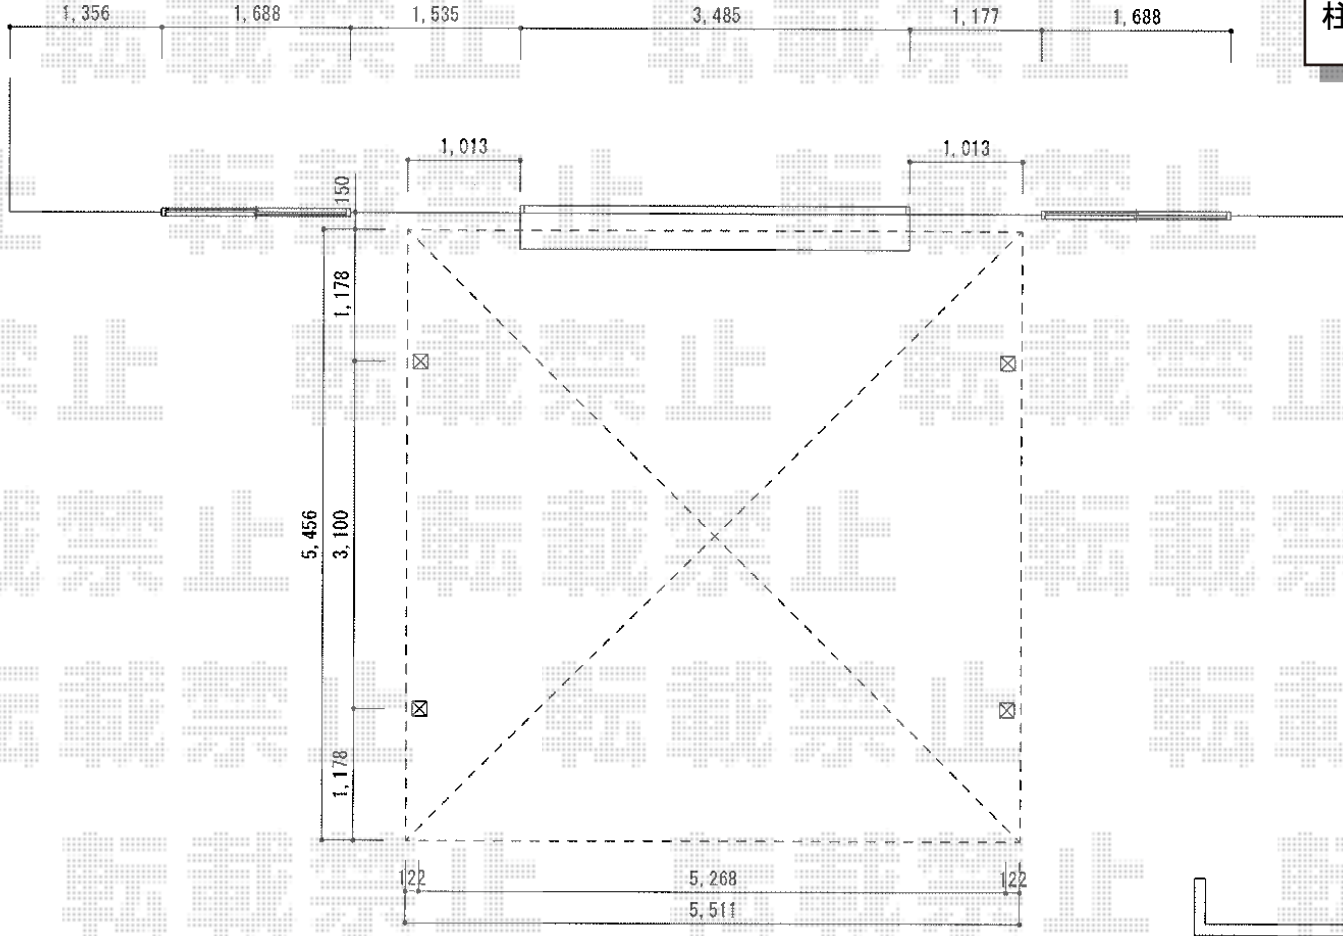

レオンポートneo 2台用 角柱タイプ 積雪~50cm対応

YKK AP

レオンポートneo 2台用 角柱タイプ 積雪~50cm対応
幅=5,511mm

奥行=5,456mm

色：本体（プラチナステン）/屋根材（シルバー）

屋根材：スチール折半（ペフ無）（¥186,700）

柱仕様：ハイルーフ仕様（有効高 約3,093mm）

現場状況や作図制限により概略図の内容と多少の違いが生じることがございます。
施工時は、現場優先とさせて頂きたく思いますので、お立会い頂き、
最終のご指示のほど、何卒、宜しくお願い致します。