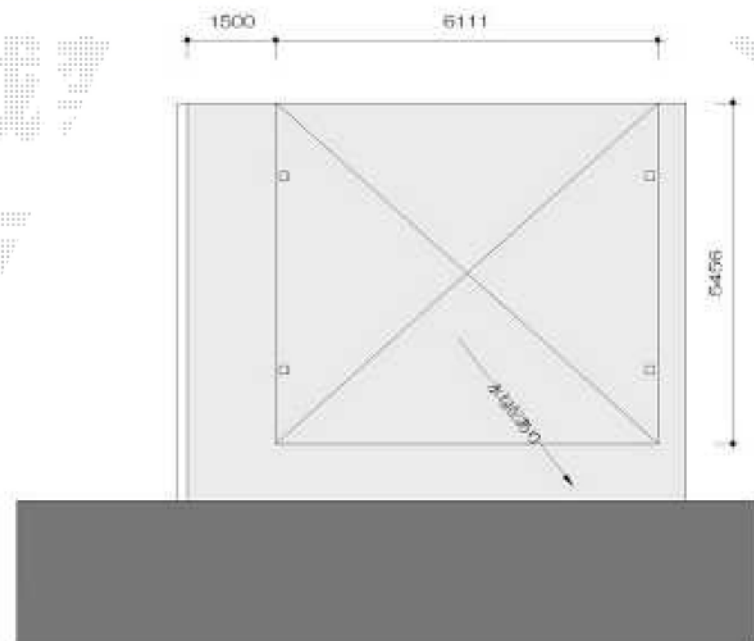

カーポート・ウッドデッキ

YKK AP ジーポートneo Aタイプ 2台用
横材付き 角柱仕様 積雪~100cm対応
幅=6,111mm
奥行=5,456mm
色：カームブラック
屋根材：スチール折板（ペフ無）
柱仕様：標準柱仕様（有効高 約2,355mm）

YKK AP リウッドデッキ 200 単体
間口=3,657mm
出幅=925mm
色：床板/ウォームグレイ東柱/カームブラック
床板：縦貼り
東柱：Hタイプ（600~700mm）
オプション：段床セット（1段正面タイプ）