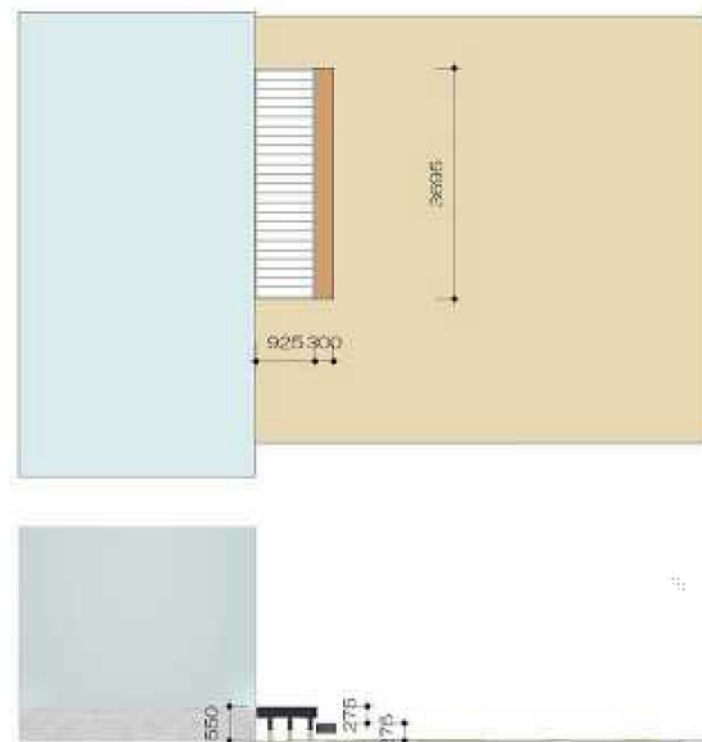

カーポート・ウッドデッキ

YKK AP ジーポートneo Aタイプ 2台用
横材付き 角柱仕様 積雪~100cm対応
幅=6,111mm
奥行=5,456mm
色：カームブラック
屋根材：スチール折板（ペフ無）
柱仕様：標準柱仕様（有効高 約2,355mm）

YKK AP リウッドデッキ 200 単体
間口=3,657mm
出幅=925mm
色：床板/ウォームグレイ東柱/カームブラック
床板：縦貼り
東柱：Hタイプ（600~700mm）
オプション：段床セット（1段正面タイプ）