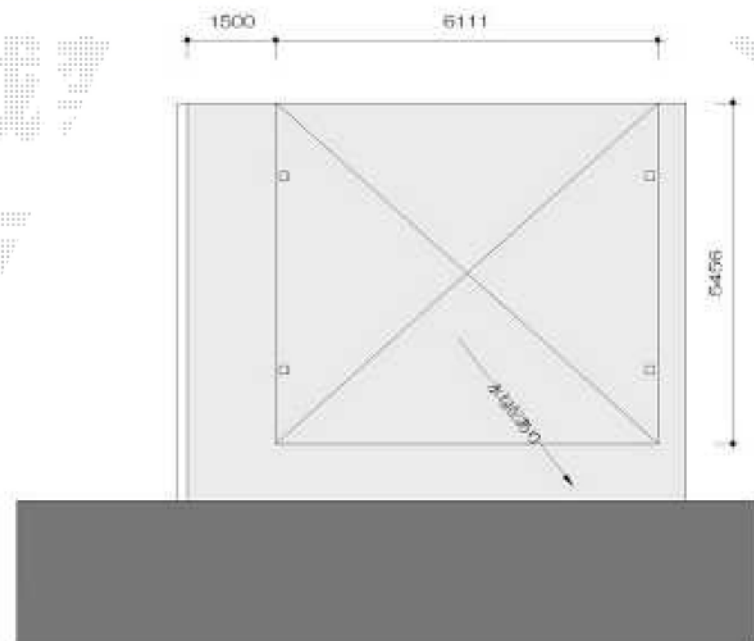

## カーポート・ウッドデッキ

YKK AP ジーポートneo Aタイプ 2台用  
横材付き 角柱仕様 積雪~100cm対応  
幅=6,111mm  
奥行=5,456mm  
色：カームブラック  
屋根材：スチール折板（ペフ無）  
柱仕様：標準柱仕様（有効高 約2,355mm）

YKK AP リウッドデッキ 200 単体  
間口=3,657mm  
出幅=925mm  
色：床板/ウォームグレイ東柱/カームブラック  
床板：縦貼り  
東柱：Hタイプ（600~700mm）  
オプション：段床セット（1段正面タイプ）