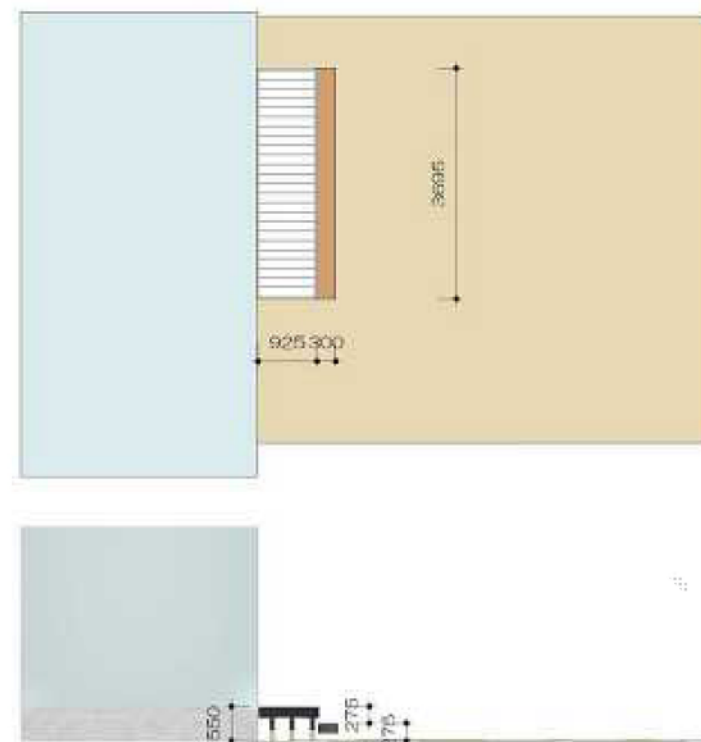

## カーポート・ウッドデッキ

YKK AP ジーポートneo Aタイプ 2台用  
横材付き 角柱仕様 積雪~100cm対応  
幅=6,111mm  
奥行=5,456mm  
色：カームブラック  
屋根材：スチール折板（ペフ無）  
柱仕様：標準柱仕様（有効高 約2,355mm）

YKK AP リウッドデッキ 200 単体  
間口=3,657mm  
出幅=925mm  
色：床板/ウォームグレイ東柱/カームブラック  
床板：縦貼り  
東柱：Hタイプ（600~700mm）  
オプション：段床セット（1段正面タイプ）