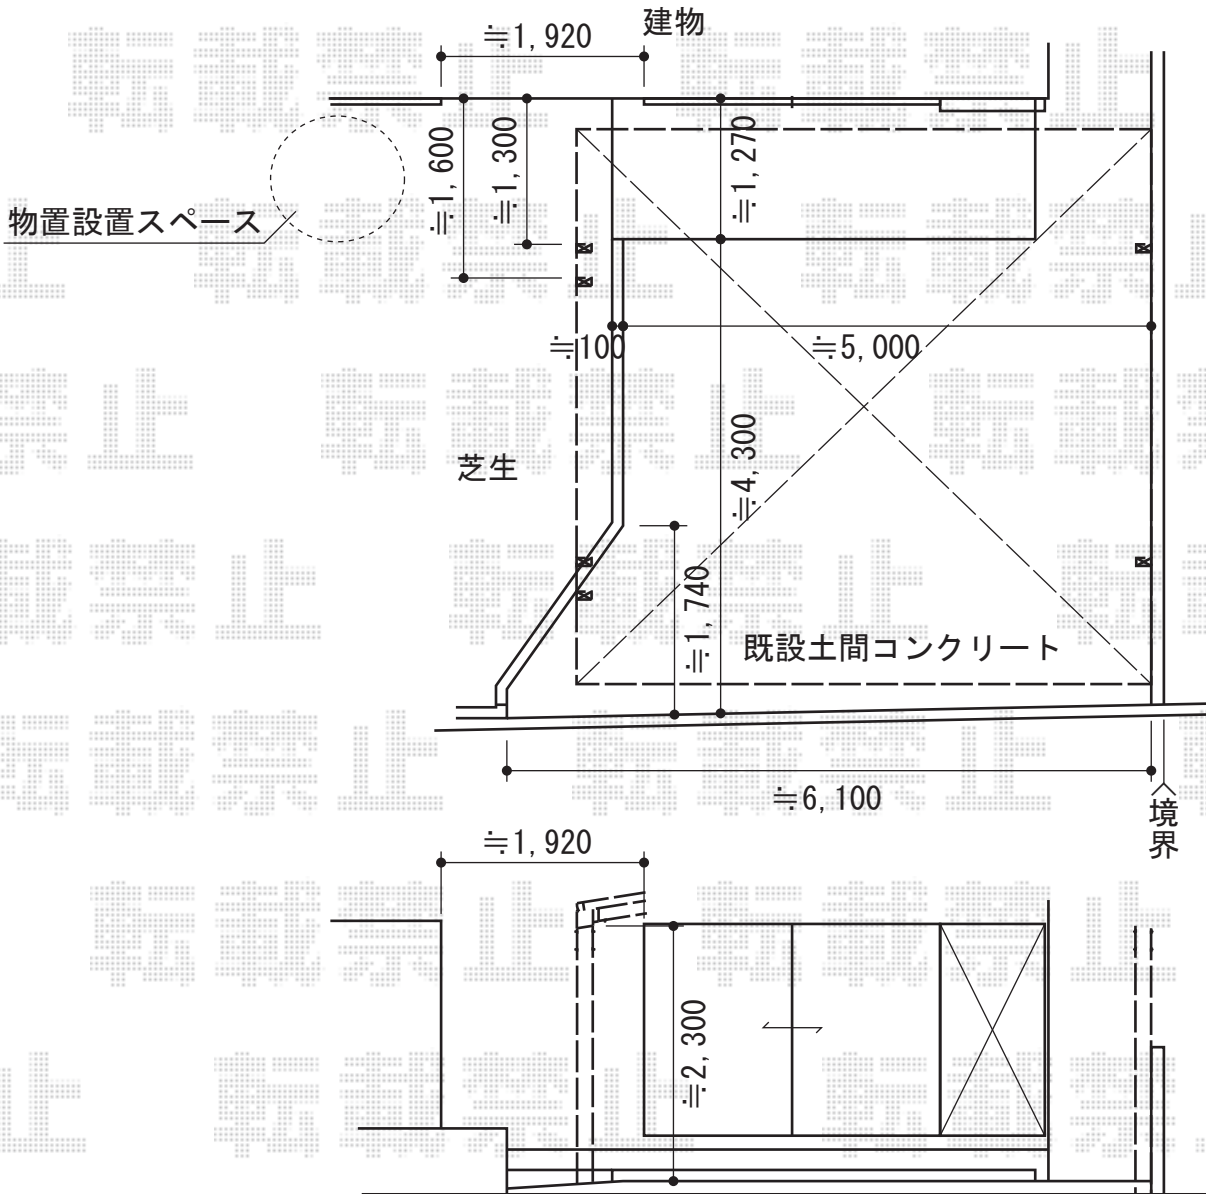

カーブポートシグマIII ワイド 積雪～30cm対応

トステム カーブポートシグマIII ワイド 積雪～30cm対応
 幅=5,443mm
 奥行=4,980mm
 色：オータムブラウン
 屋根材：ポリカーボネート（ブラウン）
 柱仕様：ロング柱23仕様（有効高 約2,300mm）

現場状況や作図制限により概略図の内容と多少の違いが生じることがございます。
 施工時は、現場優先とさせて頂きたく思いますので、お立会い頂き、
 最終のご指示のほど、何卒、宜しくお願い致します。