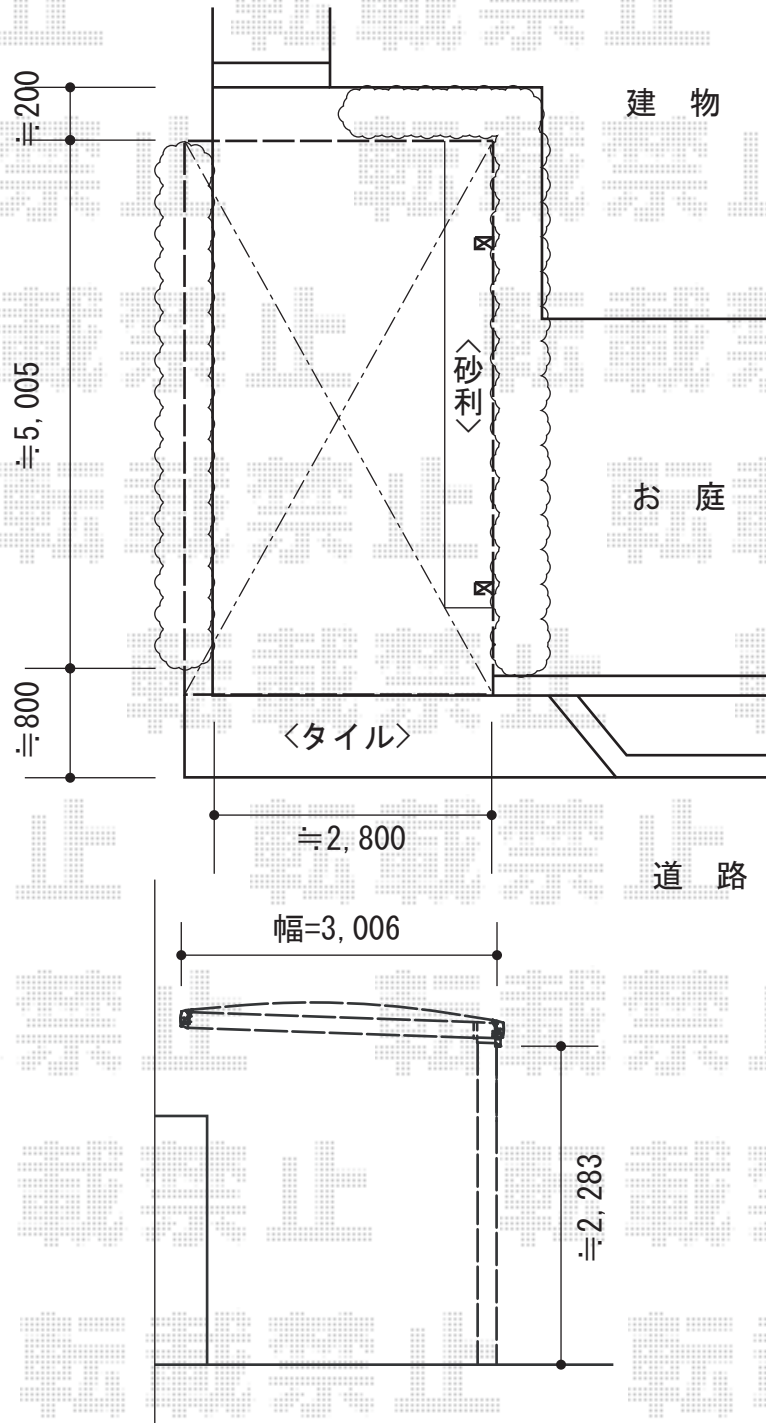

# キューブポートプラス レギュラー 積雪～20cm対応

TOEX キューブポートプラス レギュラー 積雪～20cm対応  
幅=3,006mm  
奥行=5,006mm  
色：シャイングレー+柿渋  
屋根材：ポリカーボネート（クリアブルー・透明）  
柱仕様：標準柱仕様（有効高 約2,209mm）

現場状況や作図制限により概略図の内容と多少の違いが生じることがございます。  
施工時は、現場優先とさせて頂きたく思いますので、お立会い頂き、  
最終のご指示のほど、何卒、宜しくお願い致します。