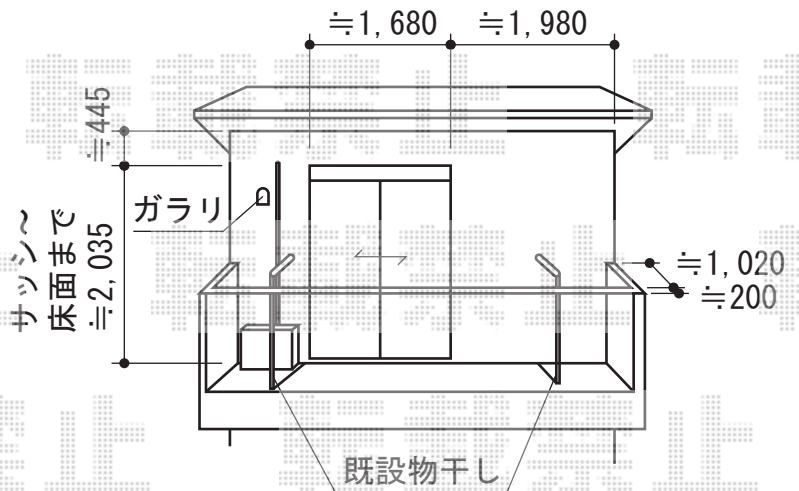

オーニング・バルコニー屋根

トステム 彩鳥C型 ボックスタイプ 手動式
 間口=1.5間 (2,730mm)
 出幅=2,000mm
 本体色：シャイングレー
 キャンバス色：【仮】イエロー
 駆動：外観右駆動
 クランクハンドル：1,500タイプ
 追加部材：ベースプレートセット (¥29,470)

トステム ライザーテラスII F型 屋根タイプ 積雪~20cm対応
 間口=関東間2.0間 (柱芯々3,440mm 屋根幅3,660mm)
 出幅=4尺 (1,185mm)
 色：シャイングレー
 屋根材：ポリカーボネート (クリアマット/すりガラス調)
 柱仕様：柱奥行移動タイプ (柱2本)
 施工方法：上止め