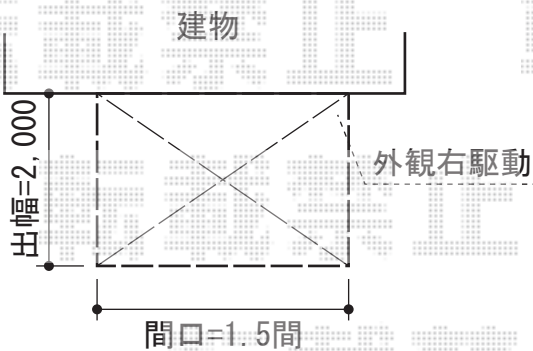

オーニング・バルコニー屋根

トステム 彩鳥C型 ボックスタイプ 手動式
 間口=1.5間 (2,730mm)
 出幅=2,000mm
 本体色：シャイングレー
 キャンバス色：【仮】イエロー
 駆動：外観右駆動
 クランクハンドル：1,500タイプ
 追加部材：ベースプレートセット (¥29,470)

トステム ライザーテラスII F型 屋根タイプ 積雪~20cm対応
 間口=関東間2.0間 (柱芯々3,440mm 屋根幅3,660mm)
 出幅=4尺 (1,185mm)
 色：シャイングレー
 屋根材：ポリカーボネート (クリアマット/すりガラス調)
 柱仕様：柱奥行移動タイプ (柱2本)
 施工方法：上止め

現場状況や作図制限により概略図の内容と多少の違いが生じることがございます。
 施工時は、現場優先とさせて頂きたく思いますので、お立会い頂き、
 最終のご指示のほど、何卒、宜しくお願い致します。

EX-SHOP
[HTTP://WWW.EX-SHOP.NET](http://www.ex-shop.net)

担当：吉岡

全ての著作権は、エクスショップに帰属します。当社とのお取引目的外の使用・複製・転載禁止となっております。