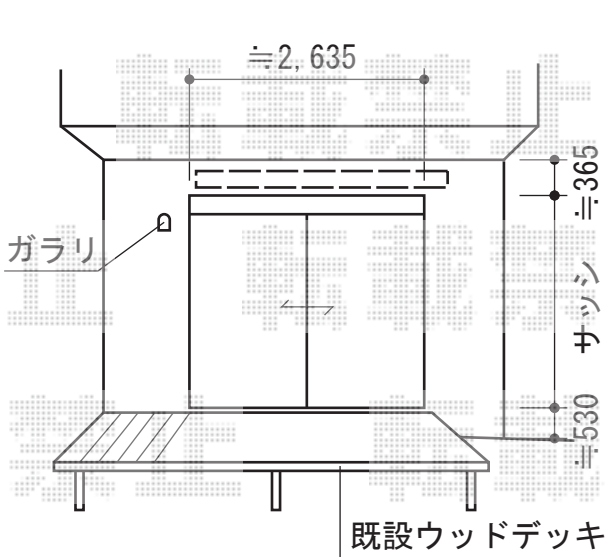

オーニング・バルコニー屋根

トステム 彩鳥C型 ボックスタイプ 手動式
 間口=1.5間 (2,730mm)
 出幅=2,000mm
 本体色：シャイングレー
 キャンバス色：【仮】イエロー
 駆動：外観右駆動
 クランクハンドル：1,500タイプ
 追加部材：ベースプレートセット (¥29,470)

トステム ライザーテラスII F型 屋根タイプ 積雪~20cm対応
 間口=関東間2.0間 (柱芯々3,440mm 屋根幅3,660mm)
 出幅=4尺 (1,185mm)
 色：シャイングレー
 屋根材：ポリカーボネート (クリアマット/すりガラス調)
 柱仕様：柱奥行移動タイプ (柱2本)
 施工方法：上止め