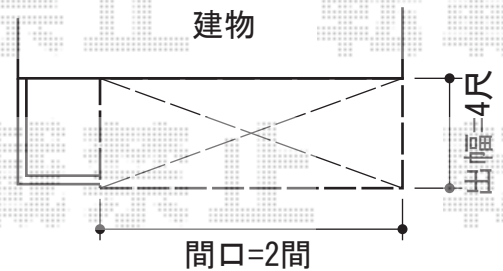

オーニング・バルコニー屋根

トステム 彩鳥C型 ボックスタイプ 手動式
 間口=1.5間 (2,730mm)
 出幅=2,000mm
 本体色：シャイングレー
 キャンバス色：【仮】イエロー
 駆動：外観右駆動
 クランクハンドル：1,500タイプ
 追加部材：ベースプレートセット (¥29,470)

トステム ライザーテラスII F型 屋根タイプ 積雪~20cm対応
 間口=関東間2.0間 (柱芯々3,440mm 屋根幅3,660mm)
 出幅=4尺 (1,185mm)
 色：シャイングレー
 屋根材：ポリカーボネート (クリアマット/すりガラス調)
 柱仕様：柱奥行移動タイプ (柱2本)
 施工方法：上止め