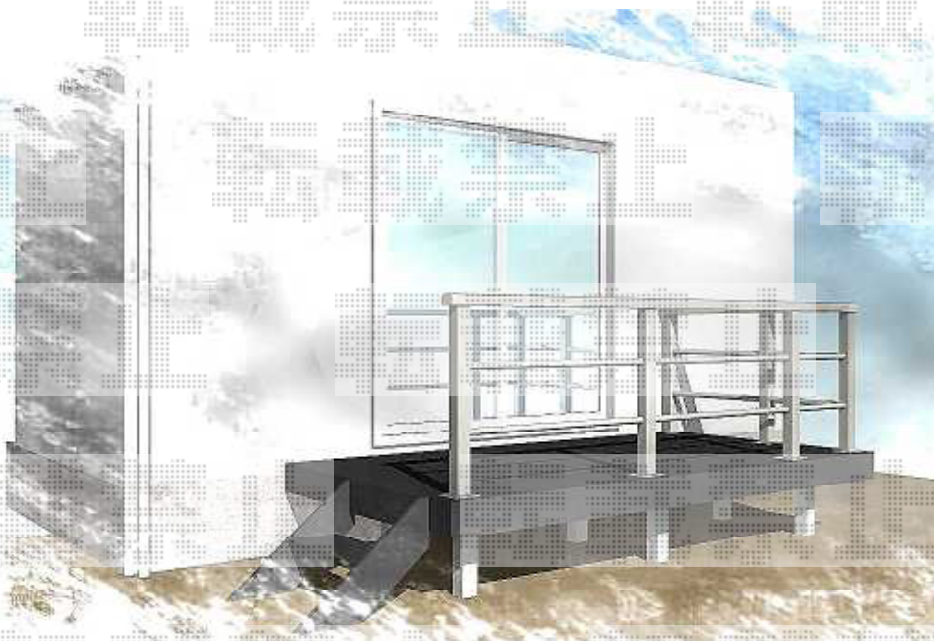

リウッドデッキ 200 単体

YKK AP リウッドデッキ 200 単体

間口=関東間1.5間 (2,657mm)

出幅=5尺 (1,525mm)

色：床板（ウォームグレイ）/束柱（プラチナステン）

床板：標準/縦貼り

束柱：Tタイプ (H400mm~500mm)

オプション：ステップ (Sタイプ)

YKK AP シンプルモダンデッキフェンス2型

笠木：2スパン用 (L=1,320mm) /3スパン用 (L=3,720mm)

笠木部品：端部キャップ (2個)

パネル：2型パネル T80 (3枚/) T100 (2枚)

中柱：08用 T80 (3本)

端柱：08用 T80 (2本)

角柱：90°専用角柱 T80 (1本)

柱連結ブラケット：中柱用 (5セット)

90°専用角柱用 (1セット)

色：プラチナステン

中心振り分け

窓中心、振り分け

現場状況や作図制限により概略図の内容と多少の違いが生じることがございます。
施工時は、現場優先とさせて頂きたく思いますので、お立会い頂き、
最終のご指示のほど、何卒、宜しくお願い致します。

EX-SHOP
HTTP://WWW.EX-SHOP.NET

担当：小林

全ての著作権は、エクスショップに帰属します。当社とのお取引目的外の使用・複製・転載禁止となっております。