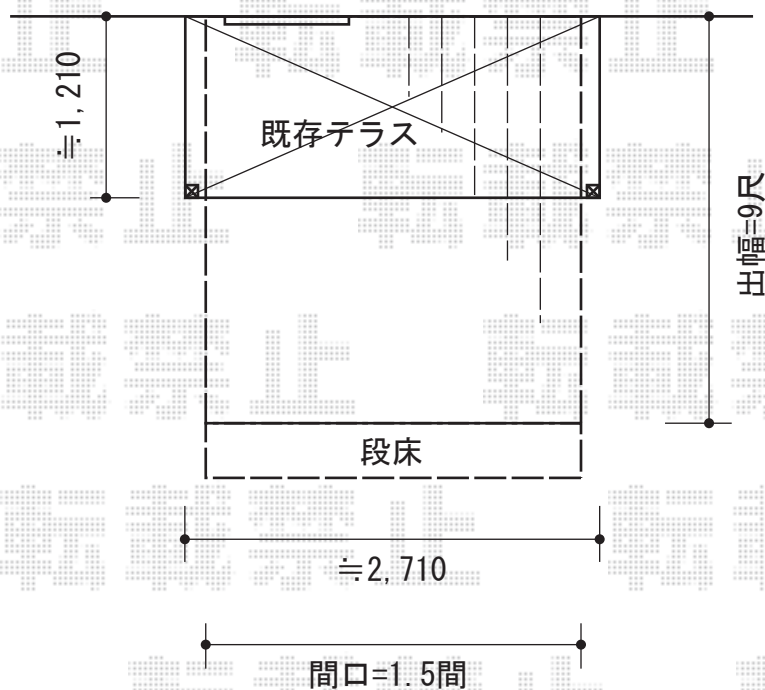

リウッドデッキ200 単体

YKK AP リウッドデッキ200 単体

間口=関東間1.5間 (2,657mm)

出幅=9尺 (2,725mm)

色：【未定】

床板：段床1段 (正面タイプ1.5間用 ¥74,000)

幕板：3方

束柱：Tタイプ (400~500mm)

追加部材：段床用束柱Tタイプ (1セット2本入り ¥5,400)

現場状況や作図制限により概略図の内容と多少の違いが生じることがございます。
施工時は、現場優先とさせて頂きたく思いますので、お立会い頂き、
最終のご指示のほど、何卒、宜しくお願い致します。

EX-SHOP
HTTP://WWW.EX-SHOP.NET

担当：白賀