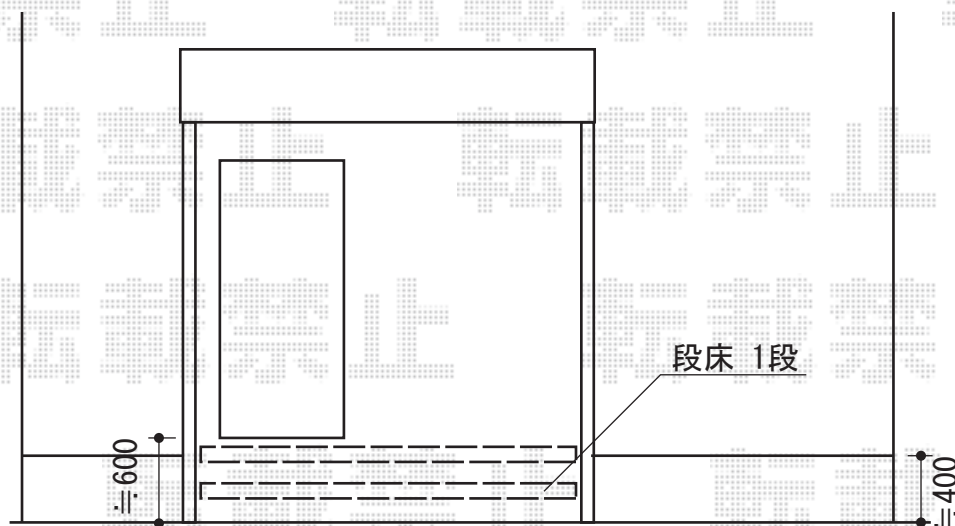

リウッドデッキ200 単体

YKK AP リウッドデッキ200 単体

間口=関東間1.5間 (2,657mm)

出幅=9尺 (2,725mm)

色：【未定】

床板：段床1段 (正面タイプ1.5間用 ¥74,000)

幕板：3方

束柱：Tタイプ (400~500mm)

追加部材：段床用束柱Tタイプ (1セット2本入り ¥5,400)

現場状況や作図制限により概略図の内容と多少の違いが生じることがございます。
施工時は、現場優先とさせて頂きたく思いますので、お立会い頂き、
最終のご指示のほど、何卒、宜しくお願い致します。

EX-SHOP
HTTP://WWW.EX-SHOP.NET

担当：白賀