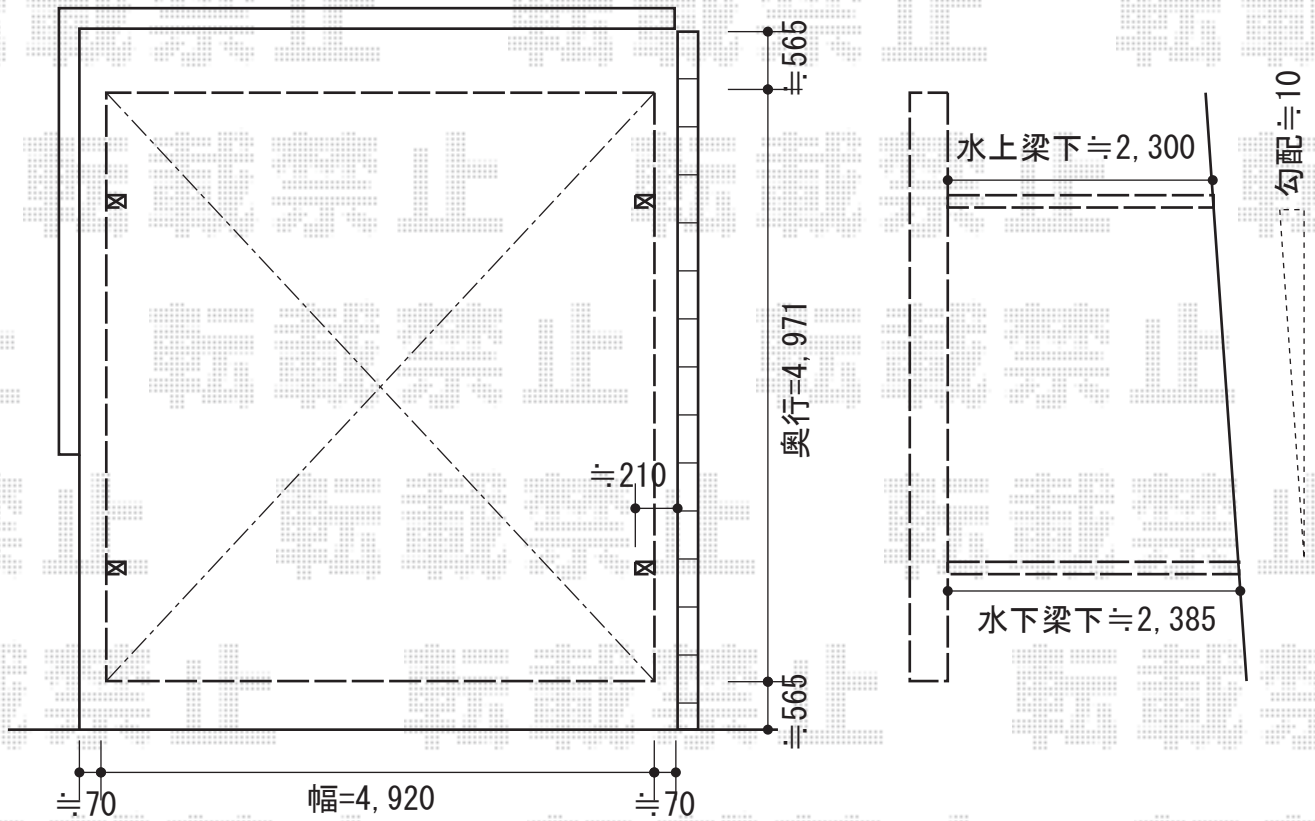

カーポート・テラス屋根

エックスルーフ ワイド 積雪~20cm対応
 幅=4,920mm
 奥行=4,971mm
 色：シャイングレー
 屋根材：熱線吸収ポリカーボネート（ライトブルーマット調）
 柱仕様：ロング柱24仕様（有効高 約2,400mm）

ライザーテラスII R型 テラスタイプ 単体 積雪~20cm対応
 間口=関東間2.0間（柱芯々3,440mm 屋根幅3,660mm）
 出幅=4尺（1,185mm）
 色：シャイングレー
 屋根材：ポリカーボネート（クリアマット/すりガラス調）
 柱仕様：柱奥行移動タイプ（柱2本）
 施工方法：下止め仕様