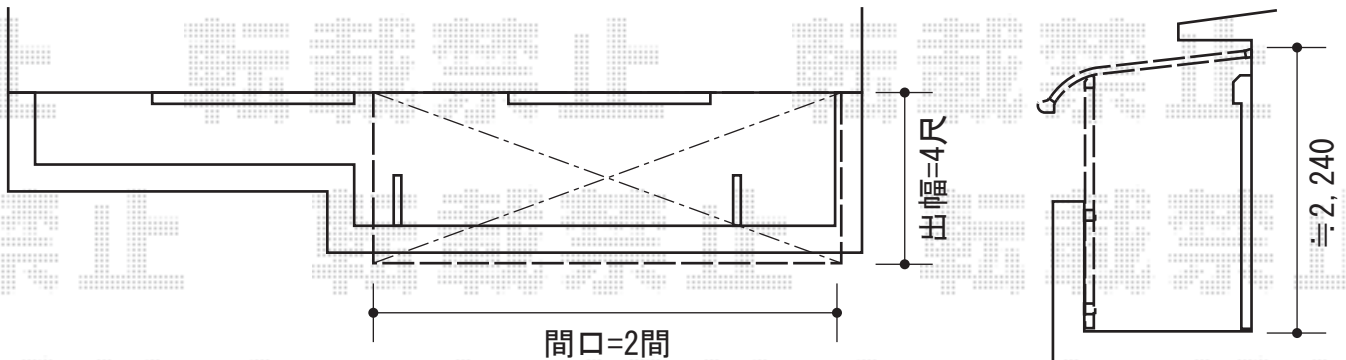

カーポート・テラス屋根

エックスルーフ ワイド 積雪~20cm対応
 幅=4,920mm
 奥行=4,971mm
 色：シャイングレー
 屋根材：熱線吸収ポリカーボネート（ライトブルーマット調）
 柱仕様：ロング柱24仕様（有効高 約2,400mm）

ライザーテラスII R型 テラスタイプ 単体 積雪~20cm対応
 間口=関東間2.0間（柱芯々3,440mm 屋根幅3,660mm）
 出幅=4尺（1,185mm）
 色：シャイングレー
 屋根材：ポリカーボネート（クリアマット/すりガラス調）
 柱仕様：柱奥行移動タイプ（柱2本）
 施工方法：下止め仕様