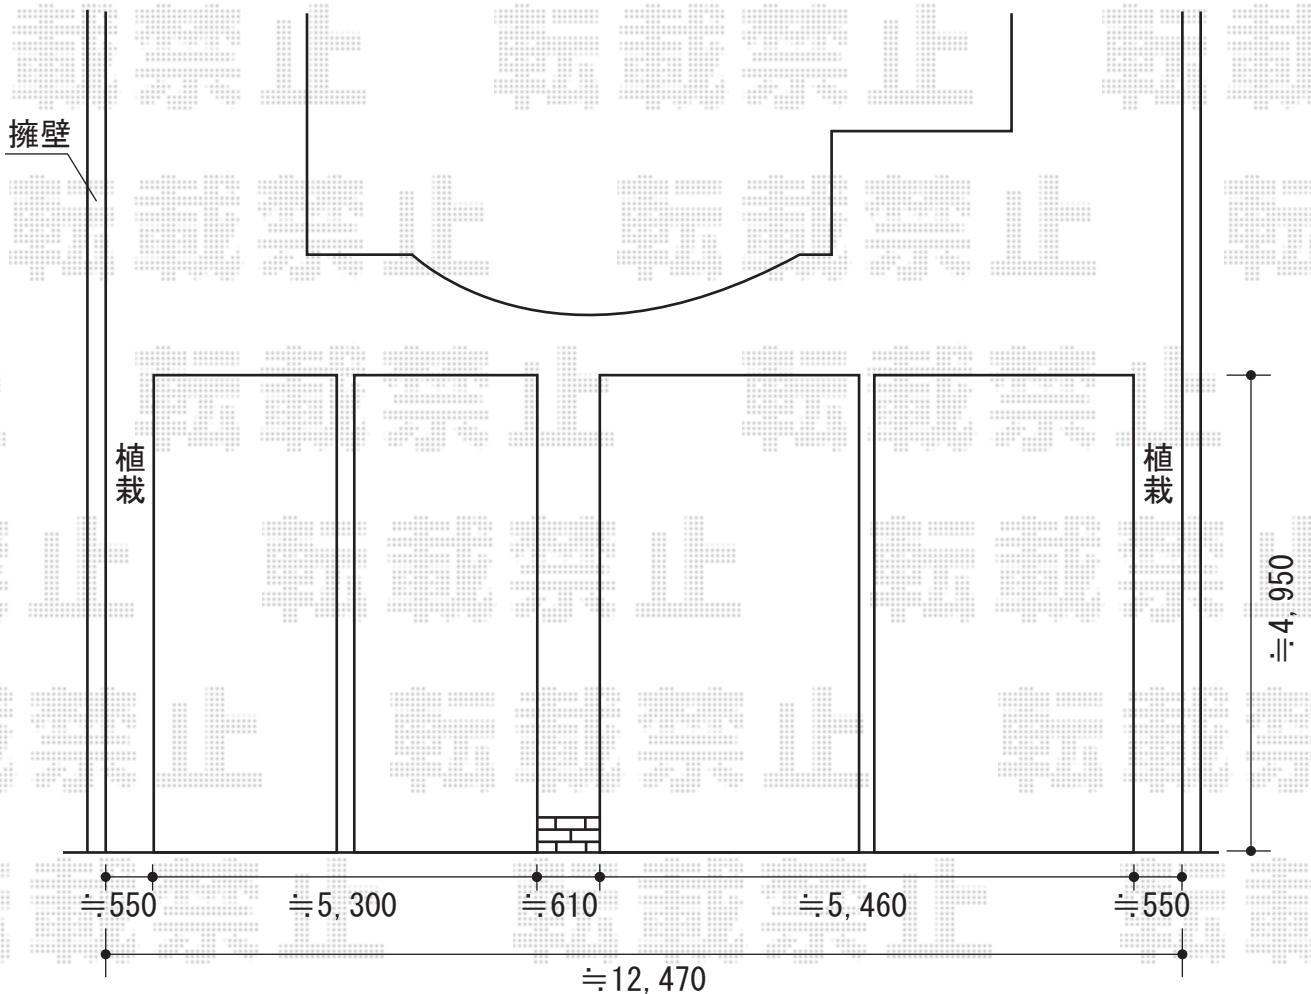

カーポート・カーゲート

トステム カーポートシグマIII ワイド 積雪 \sim 30cm対応
 幅=6,060mm
 奥行=4,980mm
 色：シャイングレー
 屋根材：ガリレポリカ（クリアマット/すりガラス調）
 柱仕様：ロング柱23仕様（有効高 約2,300mm）
 オプション：屋根材ホルダー 50タイプ用

TOEX エスライドA型 片引き 手動タイプ
 本体 (W×H) = (3,000mm×1,200mm)
 色：シャイングレー
 駆動：手動タイプ

現場状況や作図制限により概略図の内容と多少の違いが生じることがございます。
 施工時は、現場優先とさせていただきますので、お立会い頂き、
 最終のご指示のほど、何卒、宜しくお願い致します。

EX-SHOP
[HTTP://WWW.EX-SHOP.NET](http://www.ex-shop.net)

担当：小林