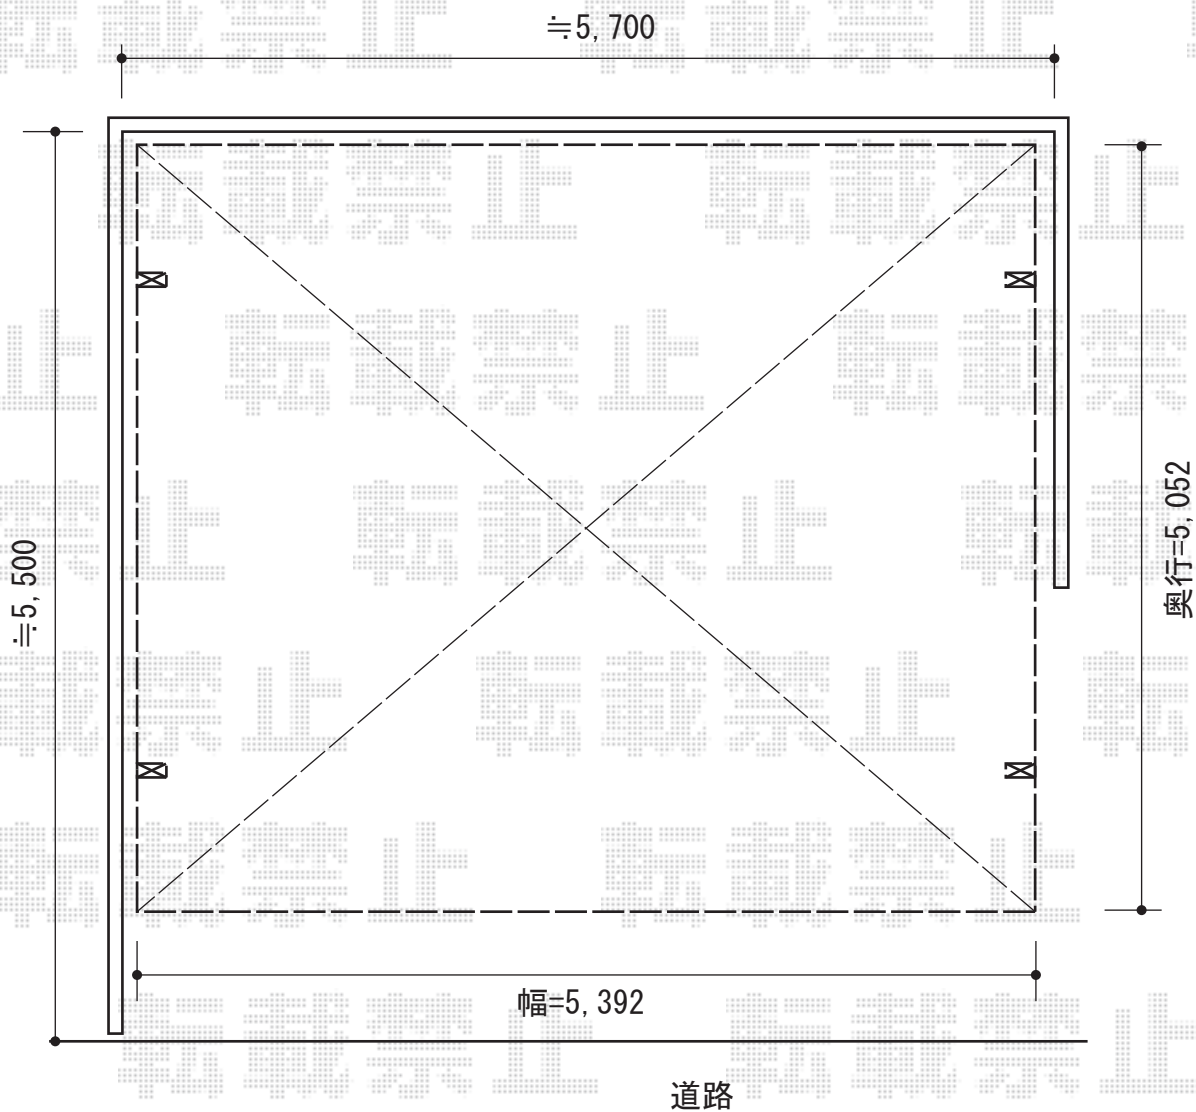

プレシオスポーツ ワイド 積雪～30cm対応

Value Select プレシオスポーツ ワイド積雪～30cm対応  
幅=5,392mm  
奥行=5,052mm  
色：ノーブルステン  
屋根材：熱線遮断ポリカーボネート  
(スカイブルーマット調)  
柱仕様：標準柱仕様 (有効高 約1,800mm)

現場状況や作図制限により概略図の内容と多少の違いが生じることがございます。  
施工時は、現場優先とさせて頂きたく思いますので、お立会い頂き、  
最終のご指示のほど、何卒、宜しくお願い致します。