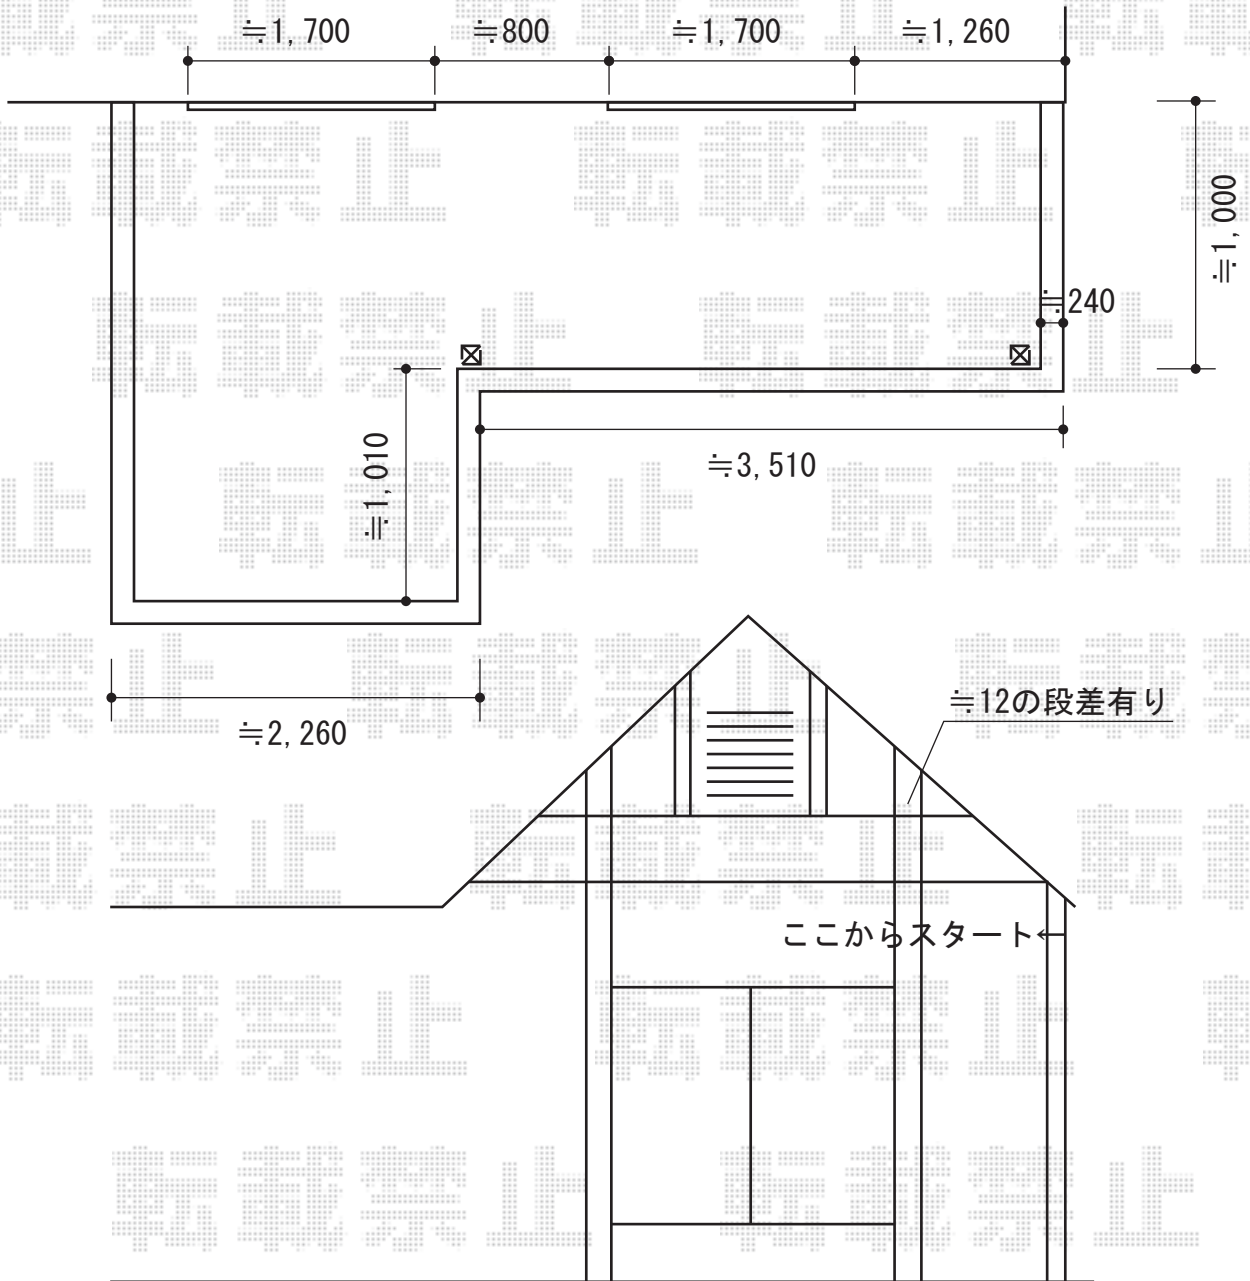

ライザーテラスII R型 単体 屋根タイプ

トステム ライザーテラスII R型 単体 屋根タイプ
 間口=関東間2.0間 (柱芯々3,440mm 屋根幅3,660mm)
 出幅=4尺 (1,185mm)
 色: オータムブラウン
 屋根材: ポリカーボネート (ブルースモーク)
 柱仕様: 柱奥行移動タイプ (柱2本)
 施工方法: 上止め
 オプション: 標準吊下げ物干し (2本入り)

現場状況や作図制限により概略図の内容と多少の違いが生じることがございます。
 施工時は、現場優先とさせて頂きたく思いますので、お立会い頂き、
 最終のご指示のほど、何卒、宜しくお願い致します。