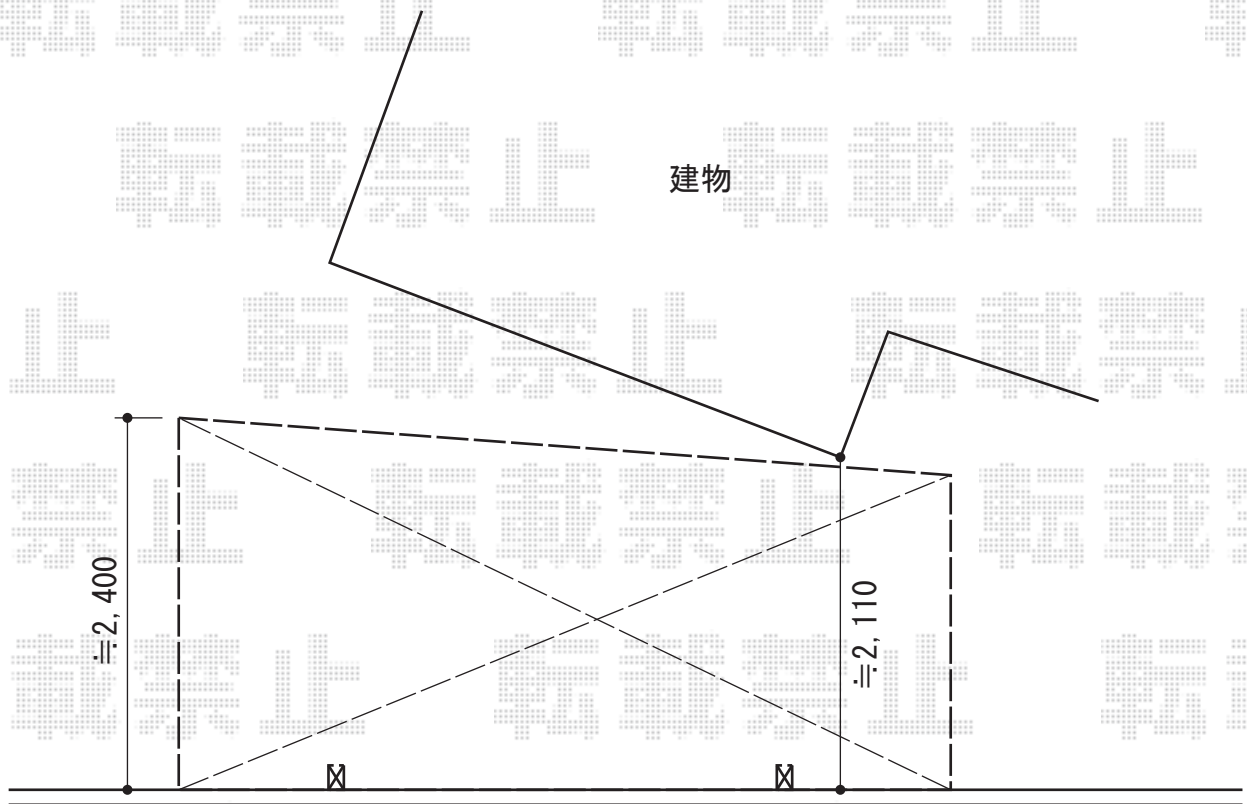

プレシオSPORT 積雪～20cm対応

Value Select プレシオSPORT 積雪～20cm対応
幅=2,400mm
奥行=5,052mm
色：グレースブラウン
屋根材：ポリカーボネート（スカイブルー）
柱仕様：ハイローフ仕様（有効高 約2,250mm）

現場状況や作図制限により概略図の内容と多少の違いが生じることがございます。
施工時は、現場優先とさせていただきますので、お立会い頂き、
最終のご指示のほど、何卒、宜しくお願い致します。