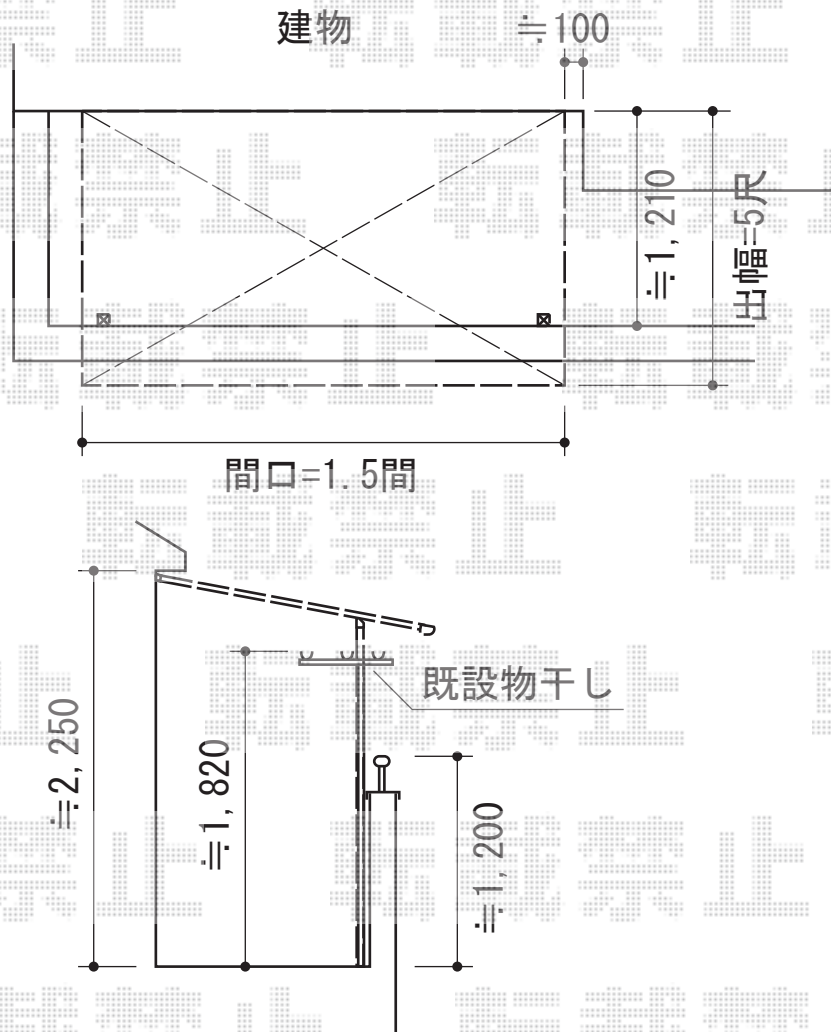

ライザーテラスII F型 単体 屋根タイプ 積雪～20cm対応

トステム ライザーテラスII F型 単体 屋根タイプ 積雪～20cm対応
間口=関東間1.5間 (柱芯々2,530mm 屋根幅2,750mm)
出幅=5尺 (1,485mm)
色：シャイングレー
屋根材：ポリカーボネート (ブルースモーク)
柱仕様：柱奥行移動タイプ (柱2本)
施工方法：上止め仕様

現場状況や作図制限により概略図の内容と多少の違いが生じることがございます。
施工時は、現場優先とさせて頂きたく思いますので、お立会い頂き、
最終のご指示のほど、何卒、宜しくお願い致します。