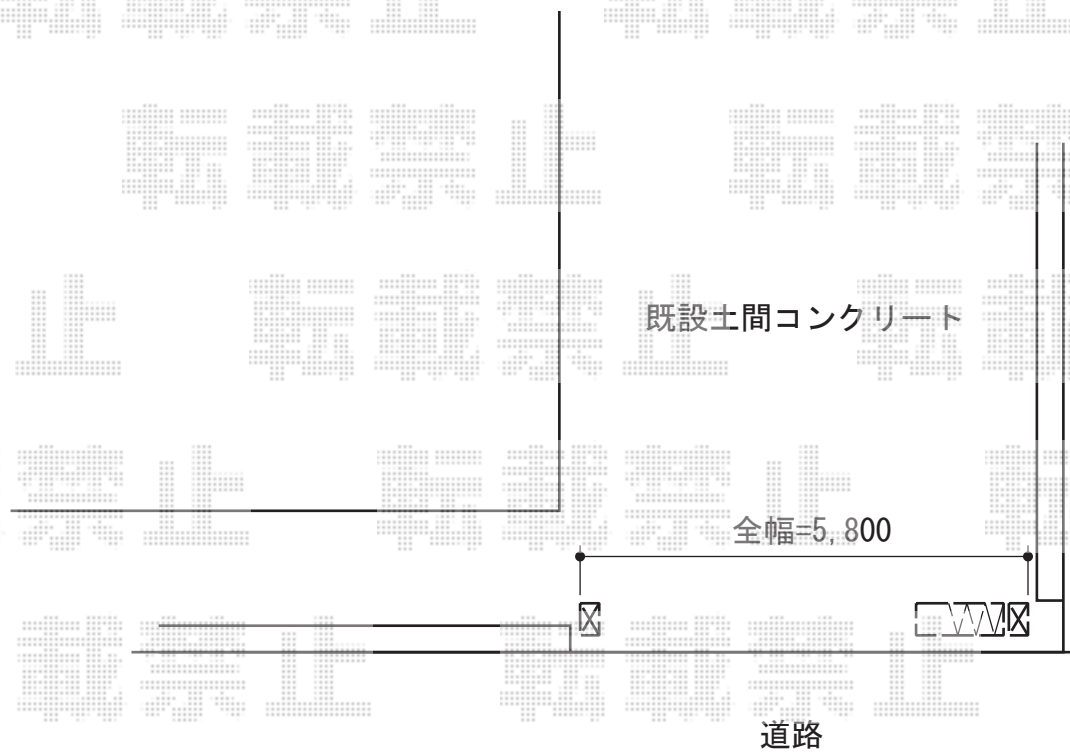

アルシャインII M型 Aタイプ ノンレール 片開き

TOEX アルシャインII M型 Aタイプ ノンレール 片開き
開口幅=5,692mm
全幅=5,808mm
たたみ幅=827mm
高さ=1,250mm
色：シャイングレー
キャスター数：4
落棒数：4

現場状況や作図制限により概略図の内容と多少の違いが生じることがございます。
施工時は、現場優先とさせて頂きたく思いますので、お立会い頂き、
最終のご指示のほど、何卒、宜しくお願い致します。