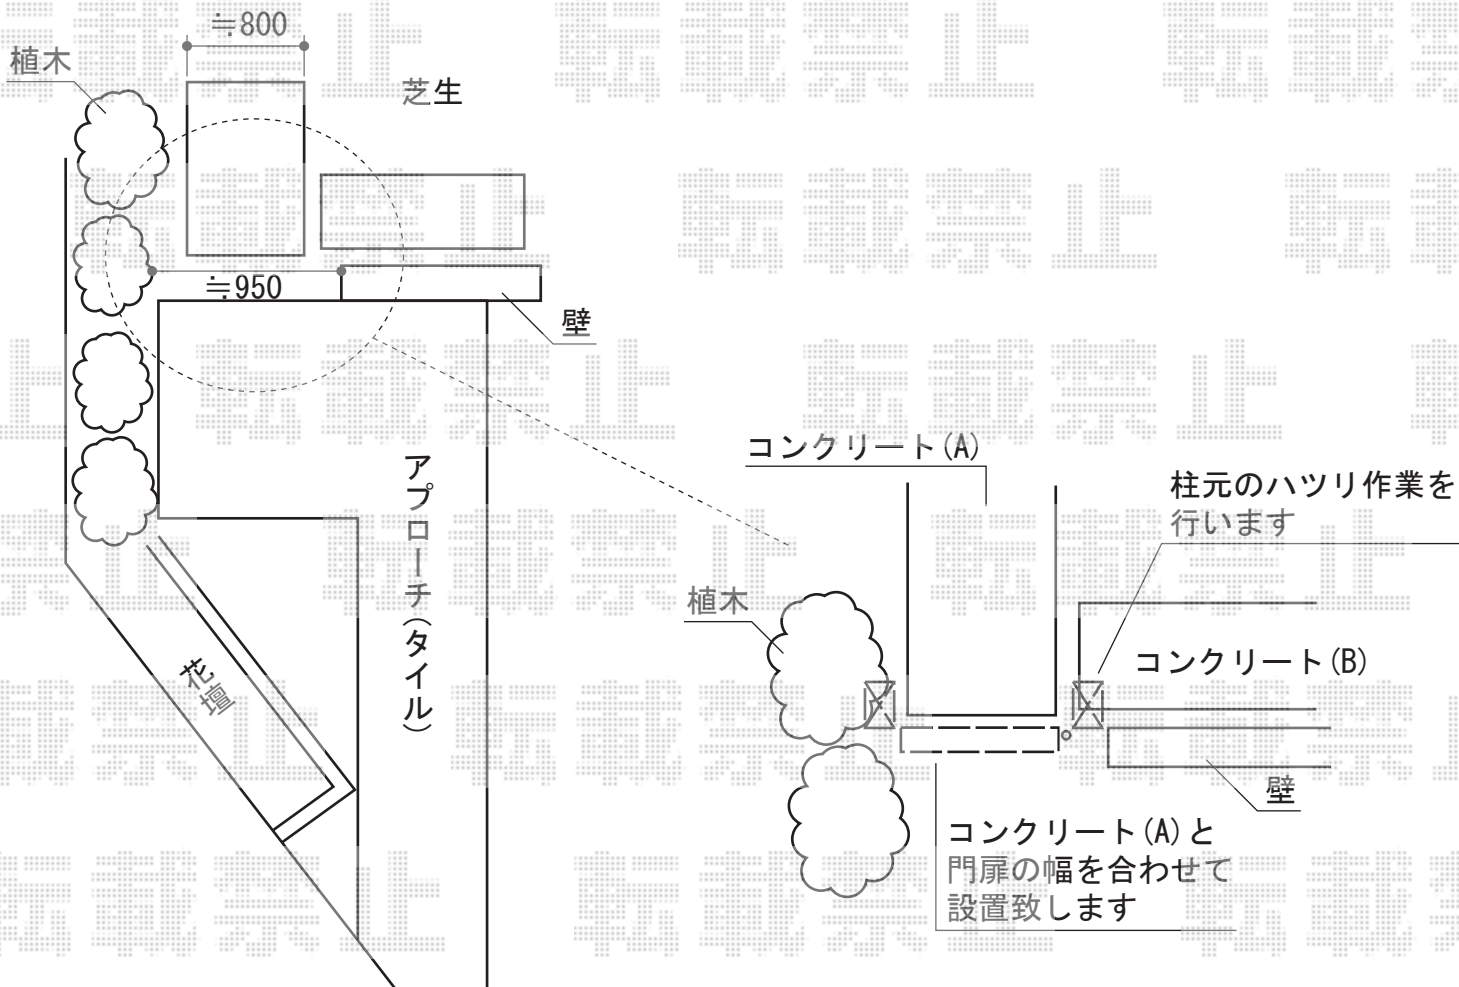

フェスタA型 片開き

なるべく低い位置に
取付致します

TOEX フェスタA型 片開き
 本体1枚 (W×H) = (W800mm×H1,000mm)
 色：マイルドブラック
 錠：鋳物アームA錠
 開き：内開き

現場状況や作図制限により概略図の内容と多少の違いが生じることがございます。
 施工時は、現場優先とさせて頂きたく思いますので、お立会い頂き、
 最終のご指示のほど、何卒、宜しくお願い致します。