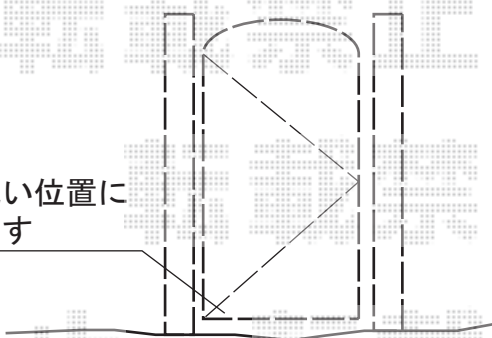

フェスタA型 片開き

なるべく低い位置に
取付致します

TOEX フェスタA型 片開き
 本体1枚 (W×H) = (W800mm×H1,000mm)
 色：マイルドブラック
 錠：鋳物アームA錠
 開き：内開き

現場状況や作図制限により概略図の内容と多少の違いが生じることがございます。
 施工時は、現場優先とさせて頂きたく思いますので、お立会い頂き、
 最終のご指示のほど、何卒、宜しくお願い致します。