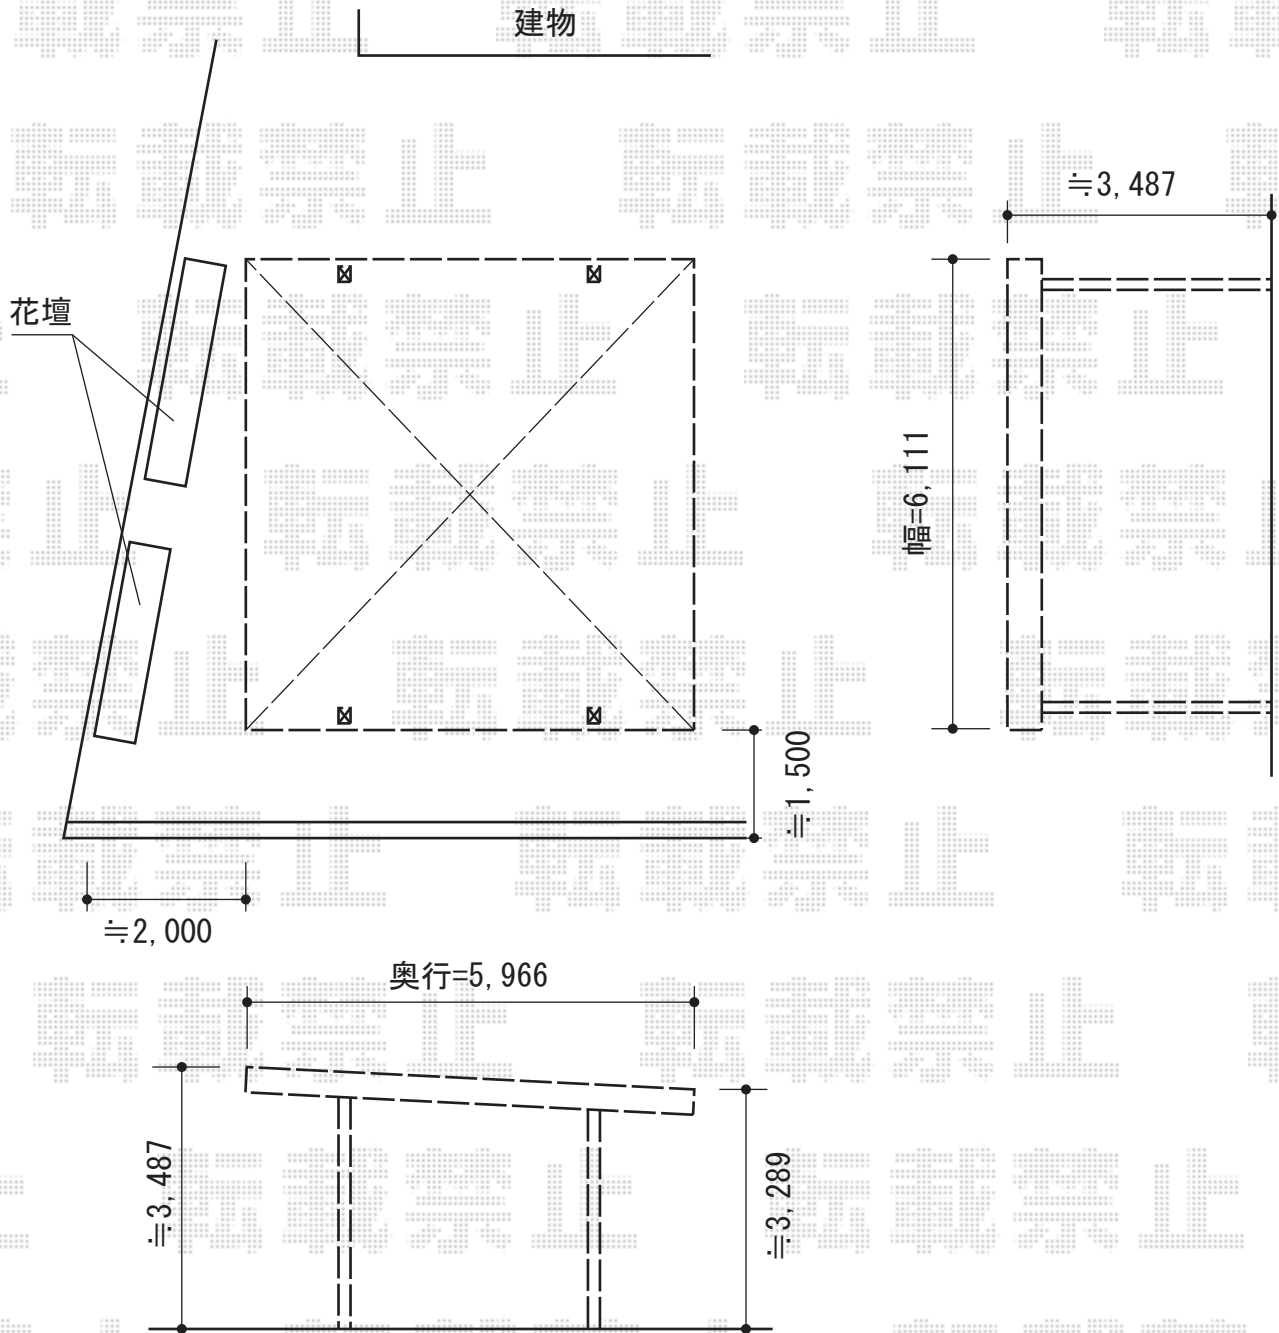

レオンポートneo 2台用 積雪~50cm対応

YKK AP レオンポートneo 2台用 積雪~50cm対応
幅=6,111mm
奥行=5,966mm
色：プラチナステン
屋根材：屋根材：スチール折板(ペフ有)
柱仕様：ハイルーフ仕様(有効高 約2,985mm)

現場状況や作図制限により概略図の内容と多少の違いが生じることがございます。
施工時は、現場優先とさせて頂きたく思いますので、お立会い頂き、
最終のご指示のほど、何卒、宜しくお願い致します。