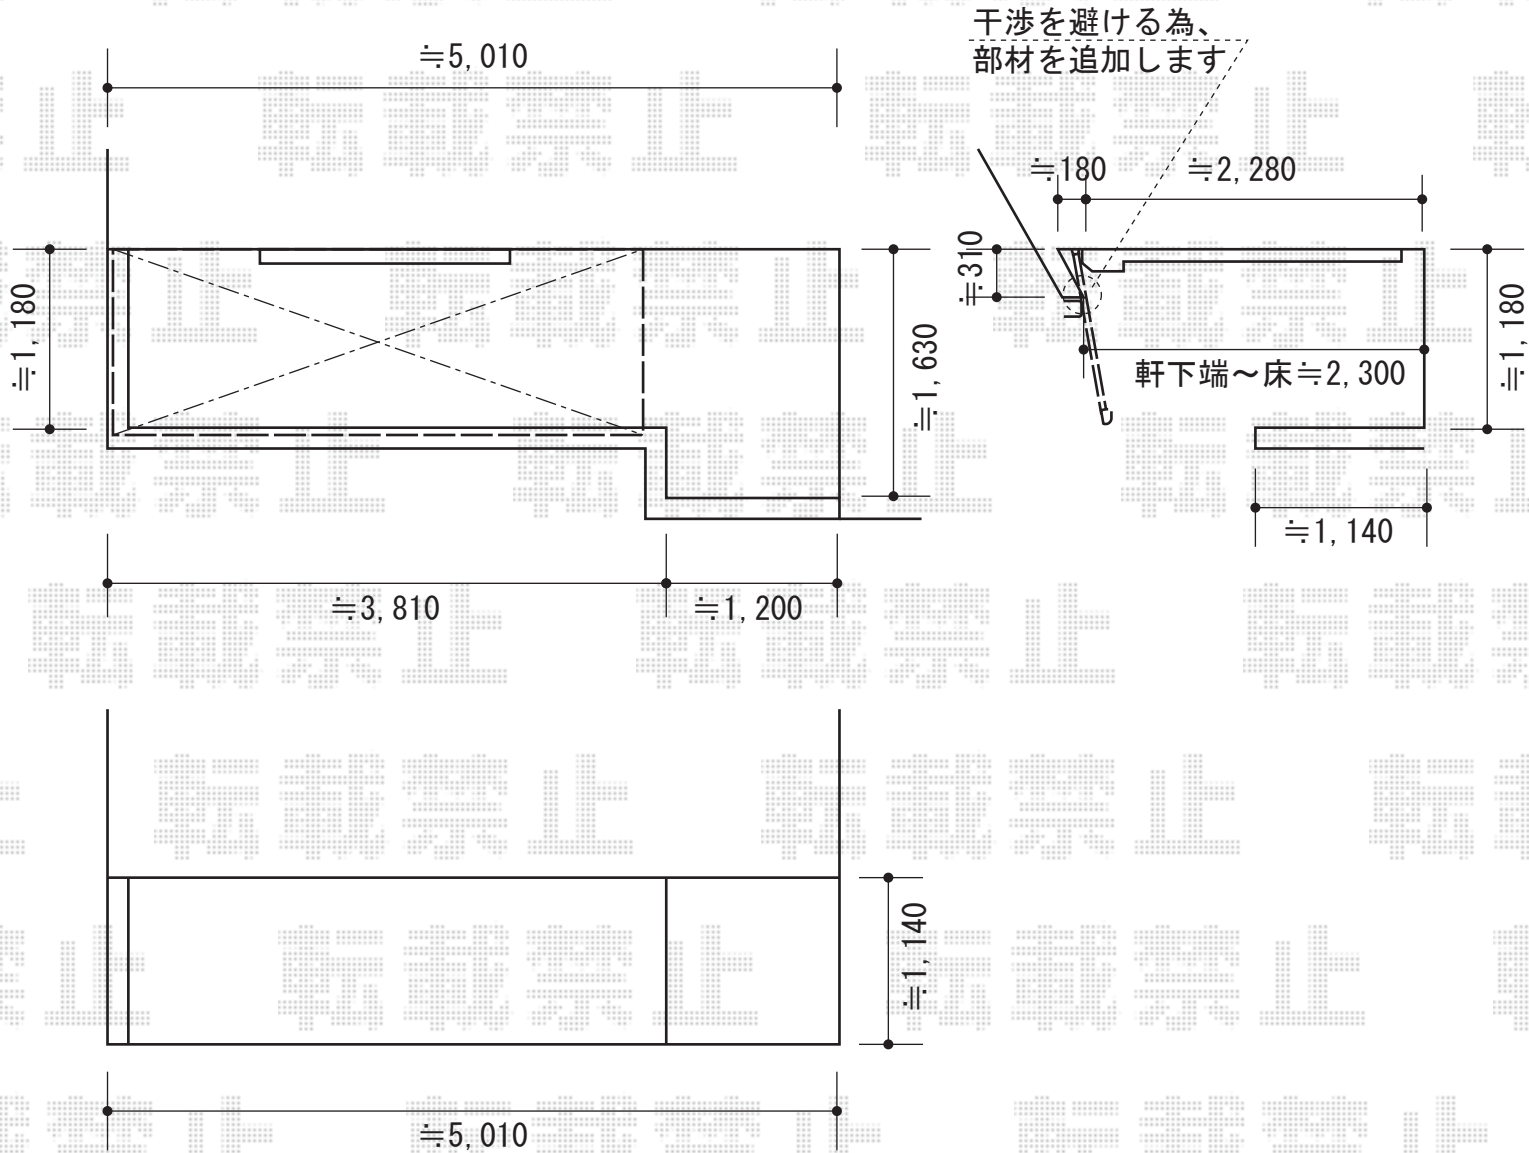

ライザーテラスII F型 屋根タイプ 単体 積雪～20cm対応

トステム ライザーテラスII F型 屋根タイプ 単体 積雪～20cm対応
 間口=関東間2.0間 (柱芯々3,440mm 屋根幅3,660mm)
 出幅=5尺 (1,485mm)
 色：シャイングレー
 屋根材：ポリカーボネート (クリアマット/すりガラス調)
 柱仕様：柱奥行移動タイプ (柱2本)
 施工方法：下止め仕様
 追加部材：自在垂木掛け 2.0間用×1 自在垂木掛け端部部材セット×1 ジャバラセット×1